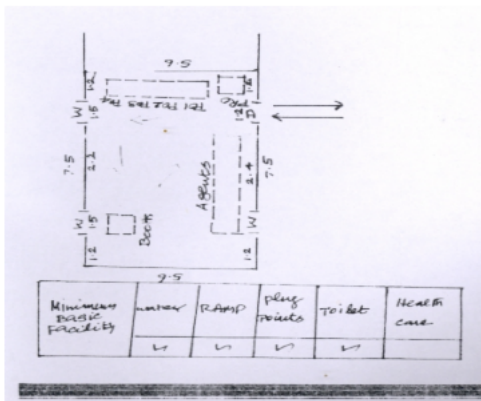

வாக்காளர் பதிவு அலுவலரின்
கையொப்பம்

Nazri Naksha

Google Map View

Polling Station Building Front View

Polling Station Front View

Cad View

Key MAP View

1 பெயர் : ஜானகி கணவர் பெயர் : சண்முகம் வீட்டு எண் : 32 வயது : 65 பாலினம் : பெண் Photo is available	ALF0571786	2 பெயர் : வசந்தா கணவர் பெயர் : பாலகிருஷ்ணன் வீட்டு எண் : 57 வயது : 73 பாலினம் : பெண் Photo is available	ALF2280816	3 பெயர் : சீதா தாயின் பெயர் : கங்கா வீட்டு எண் : 57 வயது : 35 பாலினம் : பெண் Photo is available	ALF2280782
4 பெயர் : சுபாஷ் தந்தை பெயர் : ஏழுமலை வீட்டு எண் : 114 வயது : 26 பாலினம் : ஆண் Photo is available	ALF1365493	5 பெயர் : சந்தோஷ் தந்தை பெயர் : ஏழுமலை வீட்டு எண் : 114 வயது : 23 பாலினம் : ஆண் Photo is available	ALF2416477	6 பெயர் : ரூபேஷ் குமார் ச தந்தை பெயர் : சங்கர் வீட்டு எண் : 127 வயது : 20 பாலினம் : ஆண் Photo is available	ALF2465722
7 பெயர் : பூங்காவனம் தந்தை பெயர் : கோபால் வீட்டு எண் : 161 வயது : 91 பாலினம் : ஆண் Photo is available	ALF1984046	8 பெயர் : குள்ளம்மாள் கணவர் பெயர் : பூங்காவனம் வீட்டு எண் : 161 வயது : 76 பாலினம் : பெண் Photo is available	KLV4652970	9 பெயர் : ஏழுமலை தந்தை பெயர் : பூங்காவனம் வீட்டு எண் : 161 வயது : 54 பாலினம் : ஆண் Photo is available	ALF1984053
10 பெயர் : பழநி தந்தை பெயர் : பூங்காவனம் வீட்டு எண் : 161 வயது : 48 பாலினம் : ஆண் Photo is available	KLV4673653	11 பெயர் : காளியம்மாள் கணவர் பெயர் : ஏழுமலை வீட்டு எண் : 161 வயது : 44 பாலினம் : பெண் Photo is available	KLV3255437	12 பெயர் : ராமன் தந்தை பெயர் : பெரியதம்பி வீட்டு எண் : 162 வயது : 61 பாலினம் : ஆண் Photo is available	ALF1984061
13 பெயர் : இந்திராணி கணவர் பெயர் : ராமன் வீட்டு எண் : 162 வயது : 56 பாலினம் : பெண் Photo is available	KLV4555330	14 பெயர் : லோகநாதன் தந்தை பெயர் : ராமன் வீட்டு எண் : 162 வயது : 46 பாலினம் : ஆண் Photo is available	KLV2094704	15 பெயர் : நித்தியா கணவர் பெயர் : வெங்கடேசன் வீட்டு எண் : 162 வயது : 41 பாலினம் : பெண் Photo is available	KLV3253945
16 பெயர் : சத்யா தந்தை பெயர் : ராமன் வீட்டு எண் : 162 வயது : 41 பாலினம் : பெண் Photo is available	ALF0899377	17 பெயர் : வெங்கடேசன் தந்தை பெயர் : செல்வராஜ் வீட்டு எண் : 162 வயது : 39 பாலினம் : ஆண் Photo is available	ALF1192657	18 பெயர் : இராமசாமி தந்தை பெயர் : குப்புசாமி வீட்டு எண் : 163 வயது : 81 பாலினம் : ஆண் Photo is available	KLV1645654
19 பெயர் : குப்பு கணவர் பெயர் : இராமசாமி வீட்டு எண் : 163 வயது : 76 பாலினம் : பெண் Photo is available	ALF1984079	20 பெயர் : வெங்கடராமன் தந்தை பெயர் : இராமசாமி வீட்டு எண் : 163 வயது : 56 பாலினம் : ஆண் Photo is available	KLV4625513	21 பெயர் : கஸ்தூரி கணவர் பெயர் : வேல்முருகன் வீட்டு எண் : 163 வயது : 54 பாலினம் : பெண் Photo is available	KLV2116093
22 பெயர் : பரிமளா கணவர் பெயர் : வெங்கடராமன் வீட்டு எண் : 163 வயது : 47 பாலினம் : பெண் Photo is available	KLV3257920	23 பெயர் : காயத்ரி கணவர் பெயர் : ராஜேந்திரன் வீட்டு எண் : 163 வயது : 44 பாலினம் : பெண் Photo is available	KLV4673661	24 பெயர் : ஜெகன் தந்தை பெயர் : வேல்முருகன் வீட்டு எண் : 163 வயது : 32 பாலினம் : ஆண் Photo is available	ALF0660415
25 பெயர் : நிவேதா தந்தை பெயர் : வெங்கடராமன் வீட்டு எண் : 163 வயது : 25 பாலினம் : பெண் Photo is available	ALF1409481	Q 26 பெயர் : லட்சுமி கணவர் பெயர் : தன்பால் வீட்டு எண் : 164 வயது : 85 பாலினம் : பெண் DELETED Photo is available	ALF1984087	27 பெயர் : ரங்கநாதன் தந்தை பெயர் : தன்பால் வீட்டு எண் : 164 வயது : 66 பாலினம் : ஆண் Photo is available	ALF1984095
28 பெயர் : தேவகி கணவர் பெயர் : ரங்கநாதன் வீட்டு எண் : 164 வயது : 63 பாலினம் : பெண் Photo is available	ALF1984103	29 பெயர் : சக்ரவர்த்தி தந்தை பெயர் : ரங்கநாதன் வீட்டு எண் : 164 வயது : 42 பாலினம் : ஆண் Photo is available	KLV1954874	30 பெயர் : விஜி கணவர் பெயர் : சக்ரவர்த்தி வீட்டு எண் : 164 வயது : 39 பாலினம் : பெண் Photo is available	ALF2155372