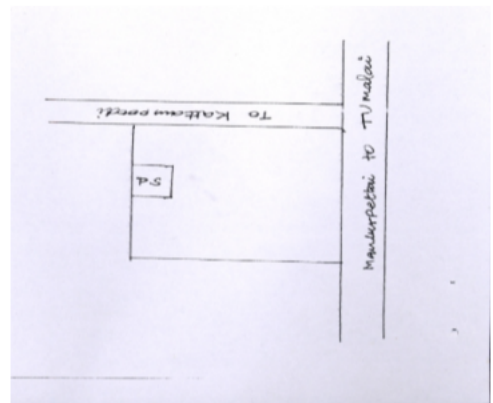

Cad View

Key MAP View