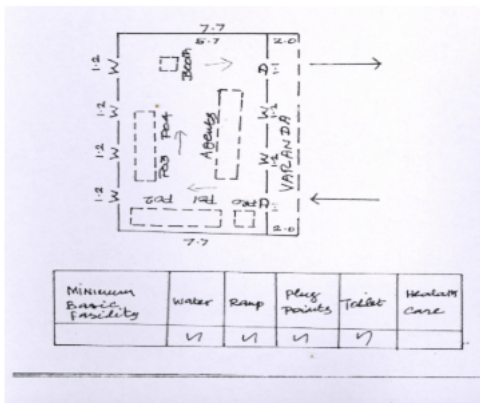

வாக்காளர் பதிவு அலுவலரின்
கையொப்பம்

Nazri Naksha

Google Map View

Polling Station Building Front View

Polling Station Front View

Cad View

Key MAP View

1 பெயர் : ஜெயந்தி கணவர் பெயர்: தண்டபாணி வீட்டு எண் : 1 வயது : 45 பாலினம் : பெண்	ALF0661116 Photo is available	2 பெயர் : தண்டபாணி தந்தை பெயர்: அப்பாதுரை வீட்டு எண் : 1 வயது : 39 பாலினம் : ஆண்	ALF0660738 Photo is available	3 பெயர் : சுகன்யா கணவர் பெயர்: முருகன் வீட்டு எண் : 20 வயது : 32 பாலினம் : பெண்	ALF1163385 Photo is available
4 பெயர் : ஐஸ்வர்யா தந்தை பெயர்: தண்டபாணி வீட்டு எண் : 20 வயது : 21 பாலினம் : பெண்	ALF2350627 Photo is available	5 பெயர் : கைரூன்பி தந்தை பெயர்: இப்பராகிம் வீட்டு எண் : 57ஏ வயது : 76 பாலினம் : பெண்	ALF1307289 Photo is available	6 பெயர் : கதிஜா பீ கணவர் பெயர்: கலாம் ஷெரிப் வீட்டு எண் : 58 வயது : 34 பாலினம் : பெண்	ALF0434050 Photo is available
7 பெயர் : புகழ்ரசன் தந்தை பெயர்: சக்கரவாத்தி வீட்டு எண் : 69 வயது : 35 பாலினம் : ஆண்	ALF0560177 Photo is available	8 பெயர் : சாந்தி கணவர் பெயர்: திருமலை வீட்டு எண் : 148E வயது : 41 பாலினம் : பெண்	ALF0572123 Photo is available	9 பெயர் : இளங்கோவன் தந்தை பெயர்: ரங்கநாதன் வீட்டு எண் : 167A வயது : 36 பாலினம் : ஆண்	ALF0572206 Photo is available
10 பெயர் : கவிதா தந்தை பெயர்: சின்னதுரை வீட்டு எண் : 279 வயது : 39 பாலினம் : பெண்	KLV2699346 Photo is available	11 பெயர் : ஜானகிராமன் தந்தை பெயர்: ராஜாமணி வீட்டு எண் : 280 வயது : 39 பாலினம் : ஆண்	KLV3259876 Photo is available	12 பெயர் : தினேஷ் தந்தை பெயர்: செல்வப்பிள்ளை வீட்டு எண் : 281 வயது : 26 பாலினம் : ஆண்	ALF1307354 Photo is available
13 பெயர் : பொன்னி கணவர் பெயர்: சேகர் வீட்டு எண் : 545 வயது : 43 பாலினம் : பெண்	ALF2269603 Photo is available	14 பெயர் : மனோஜ் தந்தை பெயர்: சேகர் வீட்டு எண் : 545 வயது : 23 பாலினம் : ஆண்	ALF2269629 Photo is available	15 பெயர் : முத்தாள் கணவர் பெயர்: வடிவேல் வீட்டு எண் : 552 வயது : 76 பாலினம் : பெண்	KLV4540498 Photo is available
16 பெயர் : சுந்தரமூர்த்தி தந்தை பெயர்: வடிவேல் வீட்டு எண் : 552 வயது : 47 பாலினம் : ஆண்	KLV4833174 Photo is available	17 பெயர் : உமா கணவர் பெயர்: சுந்தரமூர்த்தி வீட்டு எண் : 552 வயது : 47 பாலினம் : பெண்	KLV4833182 Photo is available	18 பெயர் : வெங்கடேசன் தந்தை பெயர்: வடிவேல் வீட்டு எண் : 553 வயது : 51 பாலினம் : ஆண்	KLV4886057 Photo is available
19 பெயர் : விஜயலட்சுமி கணவர் பெயர்: வெங்கடேசன் வீட்டு எண் : 553 வயது : 45 பாலினம் : பெண்	KLV4886065 Photo is available	20 பெயர் : அமுதா கணவர் பெயர்: மணி வீட்டு எண் : 562 வயது : 66 பாலினம் : பெண்	KLV3255924 Photo is available	21 பெயர் : ஹரிஹரன் தந்தை பெயர்: ராமலிங்கம் வீட்டு எண் : 573 வயது : 32 பாலினம் : ஆண்	ALF0661140 Photo is available
22 பெயர் : விமல்ராஜ் தந்தை பெயர்: பாலு வீட்டு எண் : 582 வயது : 25 பாலினம் : ஆண்	ALF1342633 Photo is available	23 பெயர் : ஐயப்பன் தந்தை பெயர்: முனுசாமி வீட்டு எண் : 607 வயது : 22 பாலினம் : ஆண்	ALF2289304 Photo is available	24 பெயர் : சிவகாமி கணவர் பெயர்: பெரியண்ணன் வீட்டு எண் : 613 வயது : 72 பாலினம் : பெண்	KLV3257524 Photo is available
25 பெயர் : மாதவன் தந்தை பெயர்: நடராஜன் வீட்டு எண் : 617 வயது : 23 பாலினம் : ஆண்	ALF2269587 Photo is available	26 பெயர் : திவ்ய தந்தை பெயர்: சகாதேவன் வீட்டு எண் : 626 வயது : 29 பாலினம் : பெண்	ALF1154749 Photo is available	27 பெயர் : செளமியா தந்தை பெயர்: அண்ணாமலை வீட்டு எண் : 629 வயது : 22 பாலினம் : பெண்	ALF2289361 Photo is available
28 பெயர் : பாண்டு இதரர் பெயர்: கார்த்தி வீட்டு எண் : 631 வயது : 75 பாலினம் : ஆண்	ALF2442986 Photo is available	29 பெயர் : திருமால் தந்தை பெயர்: முனிகிருஷ்ணன் வீட்டு எண் : 631 வயது : 27 பாலினம் : ஆண்	ALF1275544 Photo is available	30 பெயர் : விஜய் முருகன் தந்தை பெயர்: முருகன் வீட்டு எண் : 631 வயது : 24 பாலினம் : ஆண்	ALF2135051 Photo is available