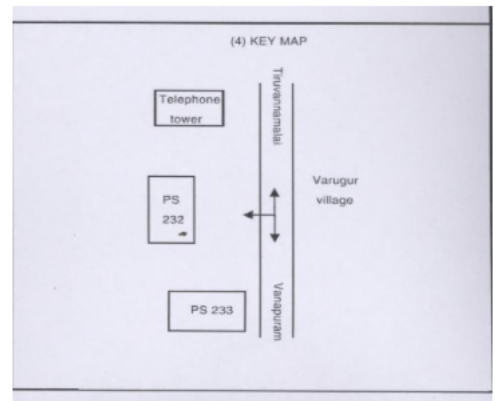

Google Map View

Polling Station Building Front View

Polling Station Front View

Cad View

Key MAP View

1 பெயர் : ஏழுமலை தந்தை பெயர்: சின்னத்தம்பி வீட்டு எண் : 231, வயது : 23 பாலினம் : ஆண் Photo is available	ALF2516946	2 பெயர் : அழகுவேல் தந்தை பெயர்: இராமன் வீட்டு எண் : 253 வயது : 40 பாலினம் : ஆண் Photo is available	KLV4828828	3 பெயர் : நாராயணசாமி தந்தை பெயர்: முத்தன் வீட்டு எண் : 258 வயது : 86 பாலினம் : ஆண் Photo is available	ALF0294363
4 பெயர் : முத்து தந்தை பெயர்: நாராயணசாமி வீட்டு எண் : 258 வயது : 49 பாலினம் : ஆண் Photo is available	ALF1904085	5 பெயர் : குமாரி கணவர் பெயர்: முத்து வீட்டு எண் : 258 வயது : 47 பாலினம் : பெண் Photo is available	KLV1279470	6 பெயர் : அய்யப்பன் தந்தை பெயர்: நாராயணசாமி வீட்டு எண் : 258 வயது : 43 பாலினம் : ஆண் Photo is available	KLV3116720
7 பெயர் : கடலரசி தந்தை பெயர்: அய்யப்பன் வீட்டு எண் : 258 வயது : 33 பாலினம் : பெண் Photo is available	ALF0504464	8 பெயர் : திருநாவுக்கரசு தந்தை பெயர்: சின்னதுரை வீட்டு எண் : 258/1 வயது : 36 பாலினம் : ஆண் Photo is available	ALF0116848	9 பெயர் : அம்மணி கணவர் பெயர்: பெருமாள் வீட்டு எண் : 259 வயது : 67 பாலினம் : பெண் Photo is available	ALF2477545
10 பெயர் : சுப்பிரமணி தந்தை பெயர்: பெருமாள் வீட்டு எண் : 259 வயது : 54 பாலினம் : ஆண் Photo is available	KLV4828703	11 பெயர் : வளர்மதி தந்தை பெயர்: சுப்பிரமணி வீட்டு எண் : 259 வயது : 48 பாலினம் : பெண் Photo is available	ALF0114207	12 பெயர் : ஆகாஷ் தந்தை பெயர்: சுப்பிரமணி வீட்டு எண் : 259 வயது : 27 பாலினம் : ஆண் Photo is available	ALF1267376
13 பெயர் : மாரிமுத்து தந்தை பெயர்: பெருமாள் வீட்டு எண் : 260 வயது : 65 பாலினம் : ஆண் Photo is available	ALF1904093	14 பெயர் : மனோகரன் தந்தை பெயர்: கோபால் வீட்டு எண் : 260 வயது : 50 பாலினம் : ஆண் Photo is available	-KLV128099	15 பெயர் : ஜெயசுதா கணவர் பெயர்: மனோகரன் வீட்டு எண் : 260 வயது : 42 பாலினம் : பெண் Photo is available	KLV1280098
16 பெயர் : குண்டு தந்தை பெயர்: வேடி வீட்டு எண் : 261 வயது : 91 பாலினம் : ஆண் Photo is available	ALF1904119	17 பெயர் : வேடி தந்தை பெயர்: குண்டு வீட்டு எண் : 261 வயது : 46 பாலினம் : ஆண் Photo is available	KLV1960400	18 பெயர் : ரேகா கணவர் பெயர்: வேடி வீட்டு எண் : 261 வயது : 44 பாலினம் : பெண் Photo is available	KLV3115284
19 பெயர் : பிரபாவதி தந்தை பெயர்: செல்வம் வீட்டு எண் : 261 வயது : 36 பாலினம் : பெண் Photo is available	ALF0294355	20 பெயர் : ஆதிவட்சுமி கணவர் பெயர்: அம்மையப்பன் வீட்டு எண் : 265 வயது : 45 பாலினம் : பெண் Photo is available	ALF1308022	21 பெயர் : அருண் தந்தை பெயர்: மாதவன் வீட்டு எண் : 270 வயது : 26 பாலினம் : ஆண் Photo is available	ALF1308030
22 பெயர் : செல்வி கணவர் பெயர்: சங்கர் வீட்டு எண் : 287 வயது : 42 பாலினம் : பெண் Photo is available	ALF1308014	23 பெயர் : ஜெயலட்சுமி தந்தை பெயர்: மாயவன் வீட்டு எண் : 303 வயது : 26 பாலினம் : பெண் Photo is available	ALF1308162	24 பெயர் : விஜி தந்தை பெயர்: சப்பை வீட்டு எண் : 312 வயது : 32 பாலினம் : ஆண் Photo is available	ALF2250652
# 25 பெயர் : பிரகாஷ் ச தந்தை பெயர்: சுப்பிரமணி வீட்டு எண் : 312 வயது : 29 பாலினம் : ஆண் Photo is available	ALF1016310	26 பெயர் : சரஸ்வதி கணவர் பெயர்: விஜி வீட்டு எண் : 312 வயது : 27 பாலினம் : பெண் Photo is available	ALF2250645	27 பெயர் : கே செல்வம் தந்தை பெயர்: சூரீ வீட்டு எண் : 315 வயது : 44 பாலினம் : ஆண் Photo is available	ALF2478386
28 பெயர் : ரேணுகாம்பாள் தந்தை பெயர்: லக்ஷ்மணன் வீட்டு எண் : 319 வயது : 23 பாலினம் : பெண் Photo is available	ALF2275170	29 பெயர் : சரஸ்வதி கணவர் பெயர்: குணசேகரன் வீட்டு எண் : 326 வயது : 44 பாலினம் : பெண் Photo is available	ALF1016328	30 பெயர் : கௌதமி தந்தை பெயர்: திருமலை வீட்டு எண் : 364 வயது : 23 பாலினம் : பெண் Photo is available	ALF2275048