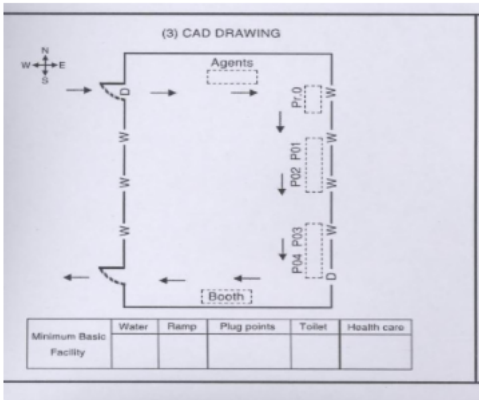

வாக்காளர் பதிவு அலுவலரின்
கையொப்பம்

Nazri Naksha

Google Map View

Polling Station Building Front View

Polling Station Front View

Cad View

Key MAP View

| | | | | | |
|--|----------------------------------|---|----------------------------------|---|----------------------------------|
| 1 பெயர் : முனுசாமி தந்தை பெயர்: மண்ணர் வீட்டு எண் : 1 வயது : 59 பாலினம் : ஆண் | ALF0663203 Photo is available | 2 பெயர் : மோனிஷா தந்தை பெயர்: ஏழுமலை வீட்டு எண் : 12 வயது : 26 பாலினம் : பெண் | ALF1320498 Photo is available | #2 3 பெயர் : காசிநாதன் தந்தை பெயர்: சன்முகம் வீட்டு எண் : 30 வயது : 28 பாலினம் : ஆண் | ALF1192954 Photo is available |
| 4 பெயர் : ரமிலா தந்தை பெயர்: ராஜா வீட்டு எண் : 44 வயது : 28 பாலினம் : பெண் | ALF1308576 Photo is available | 5 பெயர் : விஜயா கணவர் பெயர்: முனுசாமி வீட்டு எண் : 245 வயது : 51 பாலினம் : பெண் | ALF0663419 Photo is available | 6 பெயர் : சுந்தரபாண்டியன் தந்தை பெயர்: மாரி வீட்டு எண் : 254 வயது : 62 பாலினம் : ஆண் | ALF1932052 Photo is available |
| 7 பெயர் : சின்னதாய் கணவர் பெயர்: சுந்தரபாண்டியன் வீட்டு எண் : 254 வயது : 59 பாலினம் : பெண் | ALF1932060 Photo is available | 8 பெயர் : பவுங்குமார் தந்தை பெயர்: சுந்தரபாண்டியன் வீட்டு எண் : 254 வயது : 38 பாலினம் : ஆண் | ALF0177816 Photo is available | 9 பெயர் : பிரியா தந்தை பெயர்: சுந்தரபாண்டியன் வீட்டு எண் : 254 வயது : 36 பாலினம் : பெண் | ALF0177824 Photo is available |
| 10 பெயர் : பரசுராமன் தந்தை பெயர்: சுந்தரபாண்டியன் வீட்டு எண் : 254 வயது : 34 பாலினம் : ஆண் | ALF0504613 Photo is available | 11 பெயர் : பாலாம்பாள் கணவர் பெயர்: மாரி வீட்டு எண் : 255 வயது : 76 பாலினம் : பெண் | KLV2531549 Photo is available | 12 பெயர் : சண்முகம் தந்தை பெயர்: மாரி வீட்டு எண் : 255 வயது : 60 பாலினம் : ஆண் | ALF1932078 Photo is available |
| 13 பெயர் : குப்பு கணவர் பெயர்: சண்முகம் வீட்டு எண் : 255 வயது : 54 பாலினம் : பெண் | ALF1932086 Photo is available | 14 பெயர் : திராவிடமணி தந்தை பெயர்: பாலகுருசாமி வீட்டு எண் : 256 வயது : 71 பாலினம் : ஆண் | ALF1932094 Photo is available | 15 பெயர் : இலட்சுமி கணவர் பெயர்: திராவிடமணி வீட்டு எண் : 256 வயது : 60 பாலினம் : பெண் | ALF1932102 Photo is available |
| 16 பெயர் : தேன்மொழி தந்தை பெயர்: திராவிடமணி வீட்டு எண் : 256 வயது : 41 பாலினம் : பெண் | KLV2112530 Photo is available | 17 பெயர் : ராமராஜன் தந்தை பெயர்: திராவிடமணி வீட்டு எண் : 256 வயது : 35 பாலினம் : ஆண் | ALF0177832 Photo is available | 18 பெயர் : சிவகாமி கணவர் பெயர்: பலராமன் வீட்டு எண் : 258 வயது : 58 பாலினம் : பெண் | ALF1932128 Photo is available |
| 19 பெயர் : குமார் தந்தை பெயர்: பலராமன் வீட்டு எண் : 258 வயது : 42 பாலினம் : ஆண் | KLV2532489 Photo is available | 20 பெயர் : சிவபாலன் தந்தை பெயர்: பலராமன் வீட்டு எண் : 258 வயது : 41 பாலினம் : ஆண் | KLV2532547 Photo is available | 21 பெயர் : கல்பனா கணவர் பெயர்: குமார் வீட்டு எண் : 258 வயது : 33 பாலினம் : பெண் | ALF0504621 Photo is available |
| 22 பெயர் : காந்திமதி கணவர் பெயர்: சிவபாலன் வீட்டு எண் : 258 வயது : 33 பாலினம் : பெண் | ALF0901611 Photo is available | 23 பெயர் : காசியம்மாள் கணவர் பெயர்: அண்ணாமலை வீட்டு எண் : 259 வயது : 60 பாலினம் : பெண் | ALF1932144 Photo is available | 24 பெயர் : ஏழுமலை தந்தை பெயர்: அண்ணாமலை வீட்டு எண் : 259 வயது : 47 பாலினம் : ஆண் | KLV1279074 Photo is available |
| 25 பெயர் : ஜெயந்தி கணவர் பெயர்: ஏழுமலை வீட்டு எண் : 259 வயது : 43 பாலினம் : பெண் | KLV2112308 Photo is available | 26 பெயர் : வெங்கட்ராமன் தந்தை பெயர்: அண்ணாமலை வீட்டு எண் : 259 வயது : 38 பாலினம் : ஆண் | ALF0787283 Photo is available | 27 பெயர் : சரண்யா கணவர் பெயர்: வெங்கட்ராமன் வீட்டு எண் : 259 வயது : 29 பாலினம் : பெண் | ALF1111616 Photo is available |
| 28 பெயர் : நாகராஜி தந்தை பெயர்: மாரிமுத்து வீட்டு எண் : 261 வயது : 56 பாலினம் : ஆண் | ALF1932169 Photo is available | 29 பெயர் : சுகுமதி கணவர் பெயர்: நாகராஜி வீட்டு எண் : 261 வயது : 47 பாலினம் : பெண் | KLV1281021 Photo is available | 30 பெயர் : மாயவன் தந்தை பெயர்: அமாவாசை வீட்டு எண் : 262 வயது : 54 பாலினம் : ஆண் | ALF1932177 Photo is available |