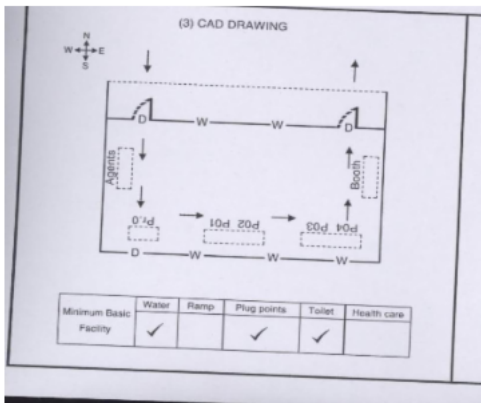

வாக்காளர் பதிவு அலுவலரின்
கையொப்பம்

Nazri Naksha

Google Map View

Polling Station Building Front View

Polling Station Front View

Cad View

Key MAP View

1 பெயர் : கணகராணி கணவர் பெயர்: பொன்முடி வீட்டு எண் : 1 வயது : 76 பாலினம் : பெண் Photo is available	ALF1942937	2 பெயர் : சேகர் தந்தை பெயர்: பொன்முடி வீட்டு எண் : 1 வயது : 60 பாலினம் : ஆண் Photo is available	ALF1942945	3 பெயர் : ஏழுமலை தந்தை பெயர்: அப்பாவு வீட்டு எண் : 1 வயது : 57 பாலினம் : ஆண் Photo is available	ALF0663633
4 பெயர் : பச்சைமணி தந்தை பெயர்: பொன்முடி வீட்டு எண் : 1 வயது : 47 பாலினம் : ஆண் Photo is available	KLV1279017	5 பெயர் : சிவகாமி கணவர் பெயர்: குணசேகர் வீட்டு எண் : 1 வயது : 46 பாலினம் : பெண் Photo is available	ALF0664102	6 பெயர் : லலிதா கணவர் பெயர்: பச்சைமணி வீட்டு எண் : 1 வயது : 44 பாலினம் : பெண் Photo is available	KLV2531309
7 பெயர் : முனுசாமி தந்தை பெயர்: சுப்பிரமணி வீட்டு எண் : 1 வயது : 40 பாலினம் : ஆண் Photo is available	ALF0664052	8 பெயர் : சங்கீதா கணவர் பெயர்: கிருஷ்ணன் வீட்டு எண் : 1 வயது : 35 பாலினம் : பெண் Photo is available	ALF1111855	9 பெயர் : நம்மாழ்வார் தந்தை பெயர்: தேவேந்திரன் வீட்டு எண் : 1 வயது : 35 பாலினம் : ஆண் Photo is available	ALF0663807
10 பெயர் : விஷ்ணுபிரியா தந்தை பெயர்: தருமலிங்கம் வீட்டு எண் : 1 வயது : 33 பாலினம் : பெண் Photo is available	ALF0663815	11 பெயர் : பார்த்திபன் தந்தை பெயர்: மாயவன் வீட்டு எண் : 1 வயது : 33 பாலினம் : ஆண் Photo is available	ALF0663955	# 12 பெயர் : திலகம் தந்தை பெயர்: கண்ணன் வீட்டு எண் : 1 வயது : 33 பாலினம் : பெண் Photo is available	ALF0664128
13 பெயர் : சிலம்பரசன் தந்தை பெயர்: கெங்காபாலன் வீட்டு எண் : 1 வயது : 32 பாலினம் : ஆண் Photo is available	ALF0664144	14 பெயர் : தர்மதுரை தந்தை பெயர்: கோவிந்தசாமி வீட்டு எண் : 1 வயது : 32 பாலினம் : ஆண் Photo is available	ALF0663948	15 பெயர் : இராஜதுரை தந்தை பெயர்: தர்மராஜ் வீட்டு எண் : 1 வயது : 31 பாலினம் : ஆண் Photo is available	ALF0663534
16 பெயர் : சிவா தந்தை பெயர்: தங்கவேல் வீட்டு எண் : 1 வயது : 31 பாலினம் : ஆண் Photo is available	ALF0773671	17 பெயர் : கீதா கணவர் பெயர்: அருள் வீட்டு எண் : 1 வயது : 31 பாலினம் : பெண் Photo is available	ALF0773663	18 பெயர் : விஜய் தந்தை பெயர்: ராதாகிருஷ்ணன் வீட்டு எண் : 1 வயது : 31 பாலினம் : ஆண் Photo is available	ALF1308899
19 பெயர் : அனிதா தந்தை பெயர்: கண்ணன் வீட்டு எண் : 1 வயது : 30 பாலினம் : பெண் Photo is available	ALF0902171	20 பெயர் : இளவரசி கணவர் பெயர்: சிவா வீட்டு எண் : 1 வயது : 29 பாலினம் : பெண் Photo is available	NLT1246362	21 பெயர் : ஏழுமலை தந்தை பெயர்: பச்சியப்பன் வீட்டு எண் : 1-2 வயது : 60 பாலினம் : ஆண் Photo is available	ALF0504928
22 பெயர் : ராஜலட்சுமி கணவர் பெயர்: ஏழுமலை வீட்டு எண் : 1-2 வயது : 55 பாலினம் : பெண் Photo is available	ALF0504944	23 பெயர் : கிருஷ்ணன் தந்தை பெயர்: ஏழுமலை வீட்டு எண் : 1-2 வயது : 37 பாலினம் : ஆண் Photo is available	ALF0504852	24 பெயர் : அமுதா கணவர் பெயர்: எட்டியான் வீட்டு எண் : 1-7 வயது : 48 பாலினம் : பெண் Photo is available	ALF0178046
25 பெயர் : முனியம்மாள் தந்தை பெயர்: ராசேந்திரன் வீட்டு எண் : 1-7 வயது : 30 பாலினம் : பெண் Photo is available	ALF1017086	26 பெயர் : நித்யா கணவர் பெயர்: ஜீவகிருஷ்ணன் வீட்டு எண் : 1-8 வயது : 27 பாலினம் : பெண் Photo is available	ALF1248913	27 பெயர் : அஜித் தந்தை பெயர்: செல்வராஜ் வீட்டு எண் : 1-9b வயது : 29 பாலினம் : ஆண் Photo is available	ALF1248665
28 பெயர் : சுபாஷினி கணவர் பெயர்: பரந்தாமன் வீட்டு எண் : 1/11 வயது : 23 பாலினம் : பெண் Photo is available	ALF2349389	29 பெயர் : புருஷோத்தமன் தந்தை பெயர்: கோவிந்தசாமி வீட்டு எண் : 1-12 வயது : 33 பாலினம் : ஆண் Photo is available	ALF0504811	30 பெயர் : குமார் தந்தை பெயர்: பொன்னுசாமி வீட்டு எண் : 1/14 வயது : 53 பாலினம் : ஆண் Photo is available	ALF1615475