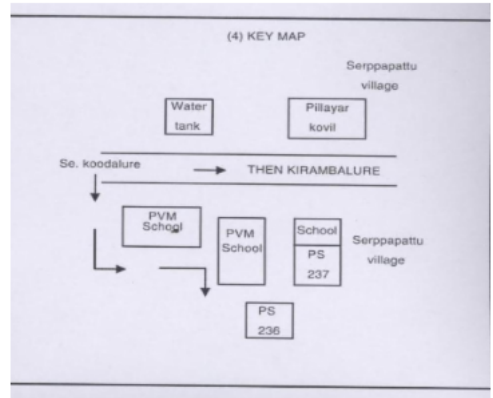

Key MAP View