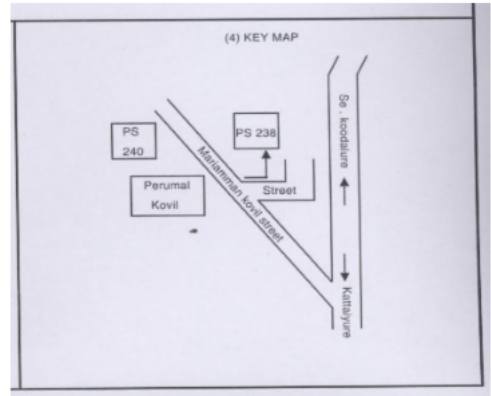

Cad View

Key MAP View