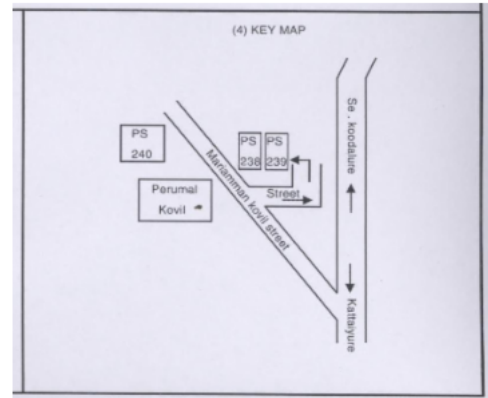

Key MAP View