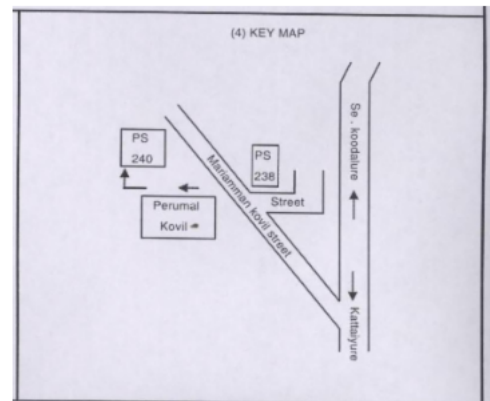

Cad View

Key MAP View