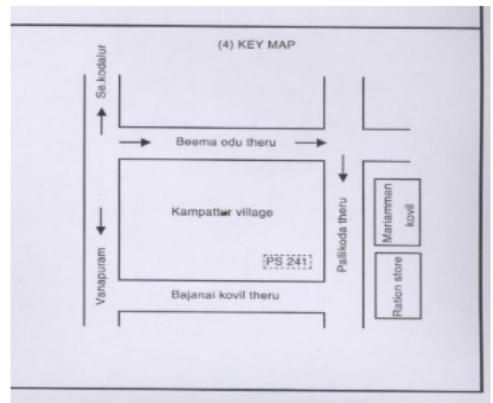

Cad View

Key MAP View