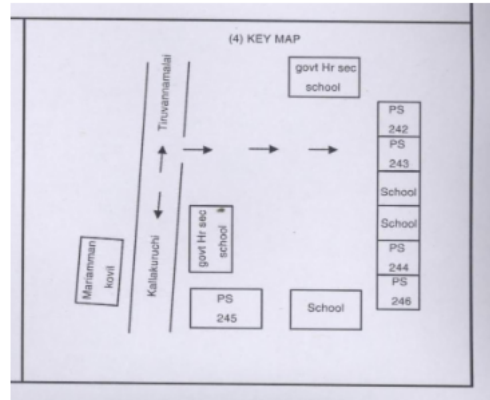

Cad View

Key MAP View