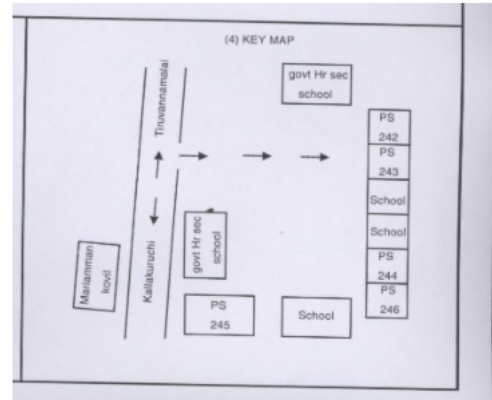

Cad View

Key MAP View