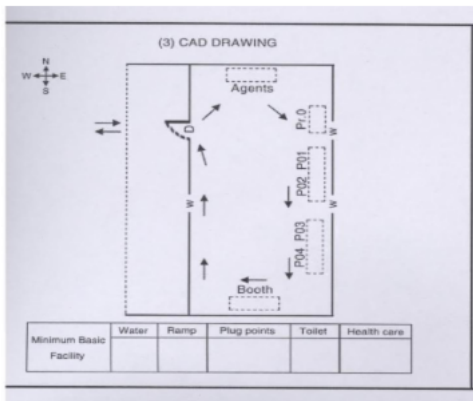

Nazri Naksha

Google Map View

Polling Station Building Front View

Polling Station Front View

Cad View

Key MAP View

1 பெயர் : பிரியா தந்தை பெயர்: முனியப்பன் வீட்டு எண் : 40 வயது : 24 பாலினம் : பெண்	ALF2214765 Photo is available	2 பெயர் : சங்கீதா கணவர் பெயர்: பாபு வீட்டு எண் : 52 வயது : 27 பாலினம் : பெண்	ALF1310135 Photo is available	3 பெயர் : பூவரசன் தந்தை பெயர்: ஆறுமுகம் வீட்டு எண் : 85 வயது : 23 பாலினம் : ஆண்	ALF2281731 Photo is available
4 பெயர் : பாஸ்கர் தந்தை பெயர்: செல்வராஜ் வீட்டு எண் : 96 வயது : 26 பாலினம் : ஆண்	ALF2281764 Photo is available	5 பெயர் : அஸ்வினி தந்தை பெயர்: ராயர் வீட்டு எண் : 99 வயது : 22 பாலினம் : பெண்	ALF2300416 Photo is available	6 பெயர் : சந்தோஷ் தந்தை பெயர்: பூமிநாதன் வீட்டு எண் : 101 வயது : 25 பாலினம் : ஆண்	ALF2281681 Photo is available
7 பெயர் : சதீஷ் தந்தை பெயர்: ஏழுமலை வீட்டு எண் : 107 வயது : 27 பாலினம் : ஆண்	ALF1250794 Photo is available	8 பெயர் : அபிநயா தந்தை பெயர்: பச்சையப்பன் வீட்டு எண் : 126 வயது : 22 பாலினம் : பெண்	ALF2300432 Photo is available	9 பெயர் : நித்யா தந்தை பெயர்: செல்வம் வீட்டு எண் : 145/973 வயது : 22 பாலினம் : ஆண்	ALF2300580 Photo is available
10 பெயர் : சுபாஷினி தந்தை பெயர்: சரவணன் வீட்டு எண் : 158 வயது : 26 பாலினம் : பெண்	ALF1396266 Photo is available	11 பெயர் : ராஜேஷ் தாயின் பெயர்: கமலா வீட்டு எண் : 163 வயது : 26 பாலினம் : ஆண்	ALF1310093 Photo is available	12 பெயர் : மஞ்சுநாதன் தந்தை பெயர்: பெருமாள் வீட்டு எண் : 168 வயது : 44 பாலினம் : ஆண்	ALF2164044 Photo is available
13 பெயர் : ஸ்ரீகாந்த் தந்தை பெயர்: சண்முகம் வீட்டு எண் : 194 வயது : 26 பாலினம் : ஆண்	ALF1310085 Photo is available	14 பெயர் : சிவா பரி தந்தை பெயர்: சண்முகம் வீட்டு எண் : 194 வயது : 23 பாலினம் : ஆண்	ALF2281780 Photo is available	15 பெயர் : ஏழுமலை இதரர் பெயர்: சாரதா வீட்டு எண் : 314 வயது : 55 பாலினம் : ஆண்	ALF1310127 Photo is available
16 பெயர் : யாழினி கோ தந்தை பெயர்: கோவிந்தராஜ் வீட்டு எண் : 439 வயது : 20 பாலினம் : பெண்	ALF2452456 Photo is available	#2 17 பெயர் : ரேவதி சீ தந்தை பெயர்: சீனு வீட்டு எண் : 443 வயது : 24 பாலினம் : பெண்	ALF2281715 Photo is available	18 பெயர் : யுவராஜ் தந்தை பெயர்: அன்பழகன் வீட்டு எண் : 444 வயது : 22 பாலினம் : ஆண்	ALF2300655 Photo is available
19 பெயர் : பன்னீர்செல்வம் தந்தை பெயர்: வேலாயுதம் வீட்டு எண் : 460 வயது : 61 பாலினம் : ஆண்	KLV2067635 Photo is available	#2 20 பெயர் : அபிராமி தந்தை பெயர்: அடலாக் வீட்டு எண் : 464 வயது : 29 பாலினம் : பெண்	ALF1019082 Photo is available	21 பெயர் : தினேஷ் தாயின் பெயர்: பிரேமா வீட்டு எண் : 469 வயது : 43 பாலினம் : ஆண்	ALF2480788 Photo is available
22 பெயர் : சரவணன் தாயின் பெயர்: கலைச்செல்வி வீட்டு எண் : 472 வயது : 24 பாலினம் : ஆண்	ALF2281848 Photo is available	23 பெயர் : ஸ்ரீதேவி கணவர் பெயர்: வாசு வீட்டு எண் : 475 வயது : 43 பாலினம் : பெண்	KLV2541746 Photo is available	24 பெயர் : யோபிகா வா தந்தை பெயர்: வாசு வீட்டு எண் : 475 வயது : 19 பாலினம் : பெண்	ALF2537033 Photo is available
25 பெயர் : சத்தியசீலன் தந்தை பெயர்: முருகன் வீட்டு எண் : 476 வயது : 25 பாலினம் : ஆண்	ALF1370246 Photo is available	26 பெயர் : அபீநயா தந்தை பெயர்: முருகன் வீட்டு எண் : 476 வயது : 22 பாலினம் : பெண்	ALF2300564 Photo is available	27 பெயர் : தரணி கண்ணா தந்தை பெயர்: இளஞ்செழியன் வீட்டு எண் : 486 வயது : 23 பாலினம் : ஆண்	ALF2163475 Photo is available
28 பெயர் : பாலு தந்தை பெயர்: கோவிந்தசாமி வீட்டு எண் : 703 வயது : 78 பாலினம் : ஆண்	ALF1946987 Photo is available	29 பெயர் : சரஸ்வதி கணவர் பெயர்: பாலு வீட்டு எண் : 703 வயது : 74 பாலினம் : பெண்	ALF1946995 Photo is available	30 பெயர் : இளஞ்செழியன் தந்தை பெயர்: பாலு வீட்டு எண் : 703 வயது : 53 பாலினம் : ஆண்	ALF1947001 Photo is available