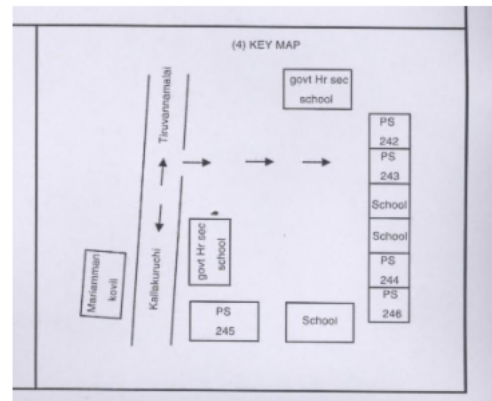

Cad View

Key MAP View