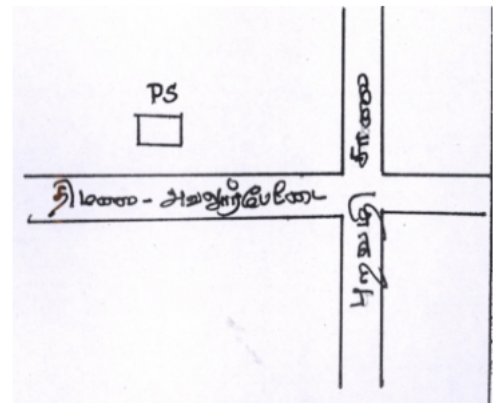

Cad View

Key MAP View