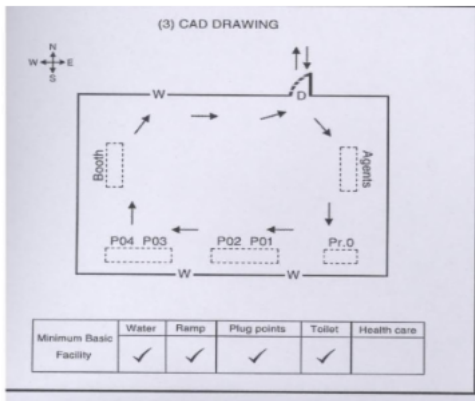

வாக்காளர் பதிவு அலுவலரின்  
கையொப்பம்

Nazri Naksha

Google Map View

Polling Station Building Front View

Polling Station Front View

Cad View

Key MAP View

1 பெயர் : ராமமூர்த்தி தந்தை பெயர்: சிவா வீட்டு எண் : 1 வயது : 46 பாலினம் : ஆண்	ALF0441451 Photo is available	2 பெயர் : ராஜீவ் காந்தி தந்தை பெயர்: முருகானந்தம் வீட்டு எண் : 1 வயது : 42 பாலினம் : ஆண்	ALF0441618 Photo is available	3 பெயர் : முனியம்மாள் கணவர் பெயர்: ரமேஷ் வீட்டு எண் : 1 வயது : 40 பாலினம் : பெண்	ALF0906818 Photo is available
4 பெயர் : சிலம்பரசன் தந்தை பெயர்: பொன்னுசாமி வீட்டு எண் : 1 வயது : 34 பாலினம் : ஆண்	ALF0441626 Photo is available	5 பெயர் : கிருஷ்ணவேணி கணவர் பெயர்: குணசேகரன் வீட்டு எண் : 1 வயது : 33 பாலினம் : பெண்	ALF0906776 Photo is available	6 பெயர் : சுப்பிரமணி தந்தை பெயர்: கண்ணன் வீட்டு எண் : 1/நா வயது : 32 பாலினம் : ஆண்	ALF0778142 Photo is available
7 பெயர் : குமாரி கணவர் பெயர்: அண்ணாமலை வீட்டு எண் : 3-73 வயது : 50 பாலினம் : பெண்	ALF0955336 Photo is available	8 பெயர் : சிவா தந்தை பெயர்: முனியன் வீட்டு எண் : 3-86 வயது : 33 பாலினம் : ஆண்	ALF0955344 Photo is available	9 பெயர் : எப்சிபா தந்தை பெயர்: காசிநாதன் வீட்டு எண் : 4/30 வயது : 25 பாலினம் : பெண்	ALF1372820 Photo is available
10 பெயர் : கலைச்செல்வன் தந்தை பெயர்: அண்ணாதுரை வீட்டு எண் : 150 வயது : 25 பாலினம் : ஆண்	ALF1413343 Photo is available	11 பெயர் : சிவகுமார் தந்தை பெயர்: ஆறுமுகம் வீட்டு எண் : 358 வயது : 53 பாலினம் : ஆண்	KLV1550979 Photo is available	12 பெயர் : கண்ணன் தந்தை பெயர்: பாவாடை வீட்டு எண் : 360 வயது : 71 பாலினம் : ஆண்	ALF1911163 Photo is available
13 பெயர் : வஜ்ஜிரவேல் தந்தை பெயர்: கண்ணன் வீட்டு எண் : 360 வயது : 38 பாலினம் : ஆண்	ALF0180430 Photo is available	14 பெயர் : உண்ணாமலை கணவர் பெயர்: குள்ளதுரை வீட்டு எண் : 362 வயது : 91 பாலினம் : பெண்	ALF1911189 Photo is available	15 பெயர் : சாமுண்டி கணவர் பெயர்: கிருஷ்ணமூர்த்தி வீட்டு எண் : 362 வயது : 64 பாலினம் : பெண்	ALF1911197 Photo is available
16 பெயர் : கிருஷ்ணமூர்த்தி தந்தை பெயர்: குள்ளதுரை வீட்டு எண் : 362 வயது : 53 பாலினம் : ஆண்	KLV1550839 Photo is available	17 பெயர் : தலைச்சுமி தந்தை பெயர்: குள்ளதுரை வீட்டு எண் : 362 வயது : 45 பாலினம் : பெண்	KLV1963313 Photo is available	18 பெயர் : முகிலன் தந்தை பெயர்: பூங்காவனம் வீட்டு எண் : 363 வயது : 28 பாலினம் : ஆண்	ALF1114743 Photo is available
19 பெயர் : வேலாயுதம் தந்தை பெயர்: பழநி வீட்டு எண் : 363A வயது : 67 பாலினம் : ஆண்	ALF1911205 Photo is available	20 பெயர் : சென்னம்மாள் கணவர் பெயர்: வேலாயுதம் வீட்டு எண் : 363A வயது : 61 பாலினம் : பெண்	ALF1911213 Photo is available	21 பெயர் : சந்தோஷகுமார் தந்தை பெயர்: கிருஷ்ணமூர்த்தி வீட்டு எண் : 364 வயது : 26 பாலினம் : ஆண்	ALF2316776 Photo is available
22 பெயர் : வெங்காட்டுநங்கை கணவர் பெயர்: சீனுவாசன் வீட்டு எண் : 366 வயது : 56 பாலினம் : பெண்	KLV1550730 Photo is available	23 பெயர் : சீனுவாசன் தந்தை பெயர்: மண்ணாங்கட்டி வீட்டு எண் : 366 வயது : 55 பாலினம் : ஆண்	ALF0668269 Photo is available	24 பெயர் : கற்பகம் கணவர் பெயர்: காசிலிங்கம் வீட்டு எண் : 367 வயது : 71 பாலினம் : பெண்	ALF1911221 Photo is available
25 பெயர் : சுமதி கணவர் பெயர்: ராஜா வீட்டு எண் : 367 வயது : 70 பாலினம் : பெண்	ALF1114529 Photo is available	26 பெயர் : மகான் தந்தை பெயர்: காசிலிங்கம் வீட்டு எண் : 367 வயது : 52 பாலினம் : ஆண்	ALF1911239 Photo is available	27 பெயர் : மனோகர் தந்தை பெயர்: காசிலிங்கம் வீட்டு எண் : 367 வயது : 50 பாலினம் : ஆண்	ALF1911247 Photo is available
28 பெயர் : மணிகண்டன் தந்தை பெயர்: காசிலிங்கம் வீட்டு எண் : 367 வயது : 46 பாலினம் : ஆண்	KLV1551183 Photo is available	29 பெயர் : கிர்த்திகா கணவர் பெயர்: மகான் வீட்டு எண் : 367 வயது : 40 பாலினம் : பெண்	ALF0778597 Photo is available	30 பெயர் : ஆர்த்திகா கணவர் பெயர்: மணிகண்டன் வீட்டு எண் : 367 வயது : 37 பாலினம் : பெண்	ALF0906974 Photo is available