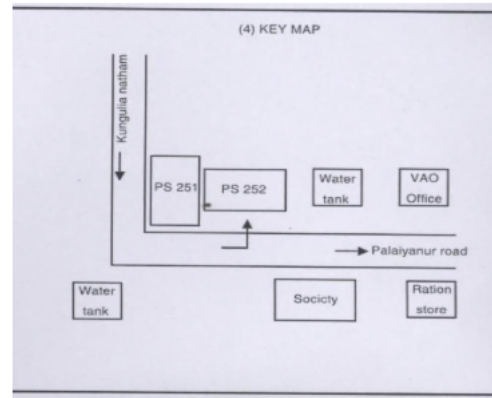

3. வாக்குச் சாவடியின் விவரங்கள்

<p>வாக்குச் சாவடியின் எண் மற்றும் பெயர் :</p> <p>285 - ஊராட்சி ஒன்றிய நடுநிலைப்பள்ளி, மேற்கு பார்த்த மேற்கு பக்க கட்டிடம்,,பேராயம்பட்டு கிராமம் மற்றும் அஞ்சல் 606753</p> <p>வாக்குச் சாவடியின் முகவரி :</p> <p>கிராம சேவை மைய கட்டிடம் வடக்கு பார்த்தது, பெருந்துறைப்பட்டு கிராமம் மற்றும் அஞ்சல் 606753</p>	<p>வாக்குச் சாவடியின் வகைப்பாடு (ஆண்/பெண்/பொது)</p>	<p>பொது</p>
	<p>துணை வாக்குச் சாவடிகளின் எண்ணிக்கை</p> <p>:</p>	<p>0</p>

Google Map View

Polling Station Building Front View

Polling Station Front View

Cad View

Key MAP View

சட்டமன்றத் தொகுதியின் எண் மற்றும் பெயர் : 63-திருவண்ணாமலை
பிரிவு எண் மற்றும் பெயர் 1-பேராயம்பட்டு (வ.கி) மற்றும் (உஊ), வார்டு 1 ஏரிக்கரைதெரு