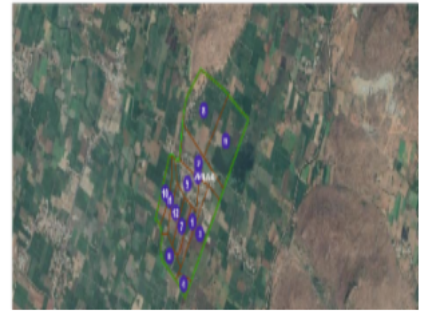

3. வாக்குச் சாவடியின் விவரங்கள்

<p>வாக்குச் சாவடியின் எண் மற்றும் பெயர் :</p> <p>285 - ஊராட்சி ஒன்றிய நடுநிலைப்பள்ளி, மேற்கு பார்த்த மேற்கு பக்க கட்டிடம்,,பேராயம்பட்டு கிராமம் மற்றும் அஞ்சல் 606753</p> <p>வாக்குச் சாவடியின் முகவரி :</p> <p>கிராம சேவை மைய கட்டிடம் வடக்கு பார்த்தது, பெருந்துறைப்பட்டு கிராமம் மற்றும் அஞ்சல் 606753</p>	<p>வாக்குச் சாவடியின் வகைப்பாடு (ஆண்/பெண்/பொது)</p>	<p>பொது</p>
	<p>துணை வாக்குச் சாவடிகளின் எண்ணிக்கை</p> <p>:</p>	<p>0</p>

Google Map View

Polling Station Building Front View

Polling Station Front View

Cad View

Key MAP View

சட்டமன்றத் தொகுதியின் எண் மற்றும் பெயர் : 63-திருவண்ணாமலை
பிரிவு எண் மற்றும் பெயர் 1-பேராயம்பட்டு (வ.கி) மற்றும் (உஊ), வார்டு 1 ஏரிக்கரைதெரு