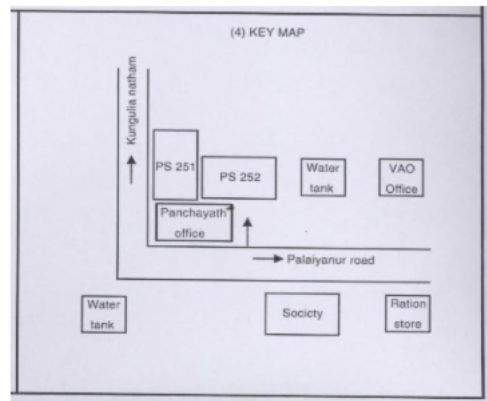

Cad View

Key MAP View