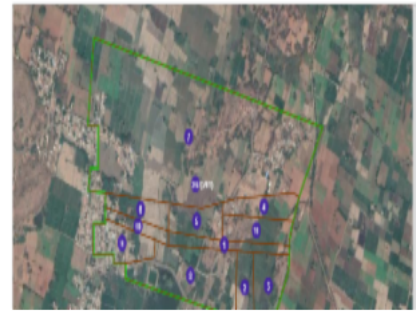

Google Map View