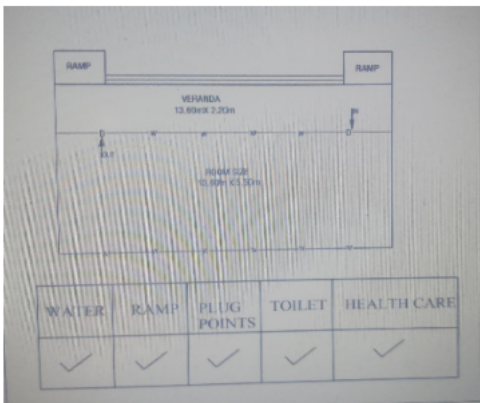

வாக்காளர் பதிவு அலுவலரின்  
கையொப்பம்

Nazri Naksha

Google Map View

Polling Station Building Front View

Polling Station Front View

Cad View

Key MAP View

1 பெயர் : புஷ்பா தந்தை பெயர் : கோவிந்தன் வீட்டு எண் : 1 வயது : 53 பாலினம் : பெண்	ALF0670653 Photo is available	2 பெயர் : விஜயா கணவர் பெயர் : அண்ணாமலை வீட்டு எண் : 1 வயது : 47 பாலினம் : பெண்	ALF0670802 Photo is available	3 பெயர் : அம்மு கணவர் பெயர் : ஆறுமுகம் வீட்டு எண் : 1 வயது : 45 பாலினம் : பெண்	ALF0670687 Photo is available
4 பெயர் : கிருஷ்ணவேணி கணவர் பெயர் : திருமாள் வீட்டு எண் : 1 வயது : 38 பாலினம் : பெண்	ALF0670828 Photo is available	5 பெயர் : அருணா தந்தை பெயர் : சேட்டு வீட்டு எண் : 1 வயது : 37 பாலினம் : ஆண்	ALF0670679 Photo is available	6 பெயர் : கோமதி கணவர் பெயர் : கிருஷ்ண மூர்த்தி வீட்டு எண் : 1 வயது : 35 பாலினம் : பெண்	ALF0780262 Photo is available
7 பெயர் : பாது தந்தை பெயர் : மாயவன் வீட்டு எண் : 1 வயது : 35 பாலினம் : ஆண்	ALF0670810 Photo is available	8 பெயர் : வித்யா பாய் தந்தை பெயர் : கணேஷ் ராவ் வீட்டு எண் : 1 வயது : 29 பாலினம் : பெண்	ALF2281400 Photo is available	9 பெயர் : மோனிஷா பாய் தந்தை பெயர் : கணேஷ் ராவ் வீட்டு எண் : 1 வயது : 27 பாலினம் : பெண்	ALF2281350 Photo is available
10 பெயர் : ரம்யபாய் தந்தை பெயர் : கணேஷ் ராவ் வீட்டு எண் : 1 வயது : 26 பாலினம் : பெண்	ALF2281558 Photo is available	11 பெயர் : வெங்கடேசன் தந்தை பெயர் : ராஜகோபால் வீட்டு எண் : 3 வயது : 38 பாலினம் : ஆண்	ALF0671040 Photo is available	12 பெயர் : பிரியா கணவர் பெயர் : வெங்கடேசன் வீட்டு எண் : 3 வயது : 30 பாலினம் : பெண்	ALF1157148 Photo is available
13 பெயர் : நம்மாழ்வார் தந்தை பெயர் : கோவிந்தன் வீட்டு எண் : 3-89C வயது : 55 பாலினம் : ஆண்	ALF0670612 Photo is available	#2 14 பெயர் : அபிராமி கணவர் பெயர் : மோகன் ராவ் வீட்டு எண் : 730 (1), வயது : 24 பாலினம் : பெண்	ALF2411510 Photo is available	15 பெயர் : கலியமூர்த்தி தந்தை பெயர் : கிருஷ்ணசாமி வீட்டு எண் : 74ஏ வயது : 71 பாலினம் : ஆண்	ALF2436087 Photo is available
16 பெயர் : மகாலட்சுமி கணவர் பெயர் : மணிகண்டன் வீட்டு எண் : 100 வயது : 32 பாலினம் : பெண்	ALF1021294 Photo is available	17 பெயர் : மணிகண்டன் தந்தை பெயர் : சடகோபன் வீட்டு எண் : 378 வயது : 34 பாலினம் : ஆண்	ALF0670638 Photo is available	18 பெயர் : ஹரிஷ் குமார் தந்தை பெயர் : திருமால் வீட்டு எண் : 612 வயது : 22 பாலினம் : ஆண்	ALF2293280 Photo is available
19 பெயர் : தினேஷ் தந்தை பெயர் : மண்ணாங்கட்டி வீட்டு எண் : 679 வயது : 29 பாலினம் : ஆண்	ALF1157122 Photo is available	20 பெயர் : உமா கணவர் பெயர் : ரமேஷ் வீட்டு எண் : 692 வயது : 40 பாலினம் : பெண்	ALF0181875 Photo is available	21 பெயர் : சித்திரா கணவர் பெயர் : மாணிக்கம் வீட்டு எண் : 706 வயது : 52 பாலினம் : பெண்	ALF2004554 Photo is available
22 பெயர் : மணிகண்டன் தந்தை பெயர் : மாணிக்கம் வீட்டு எண் : 706 வயது : 24 பாலினம் : ஆண்	ALF2117554 Photo is available	23 பெயர் : முனியம்மாள் கணவர் பெயர் : மாயவன் வீட்டு எண் : 707 வயது : 68 பாலினம் : பெண்	ALF2004562 Photo is available	24 பெயர் : அசலாம்பாள் கணவர் பெயர் : வைத்தி வீட்டு எண் : 708 வயது : 52 பாலினம் : பெண்	ALF2004588 Photo is available
25 பெயர் : மணிகண்டன் தந்தை பெயர் : வைத்தி வீட்டு எண் : 708 வயது : 22 பாலினம் : ஆண்	ALF2299857 Photo is available	26 பெயர் : ஆறுமுகம் தந்தை பெயர் : எட்டியான் வீட்டு எண் : 709 வயது : 64 பாலினம் : ஆண்	ALF2004596 Photo is available	27 பெயர் : மலர் கணவர் பெயர் : ஆறுமுகம் வீட்டு எண் : 709 வயது : 55 பாலினம் : பெண்	ALF2004604 Photo is available
28 பெயர் : சந்திரசேகர் தந்தை பெயர் : கேசவன் வீட்டு எண் : 710 வயது : 71 பாலினம் : ஆண்	KLV2759389 Photo is available	29 பெயர் : நாகு கணவர் பெயர் : சந்திரசேகர் வீட்டு எண் : 710 வயது : 66 பாலினம் : பெண்	KLV2759207 Photo is available	30 பெயர் : ரமேஷ் தந்தை பெயர் : சந்திரசேகர் வீட்டு எண் : 710 வயது : 49 பாலினம் : ஆண்	KLV2760700 Photo is available