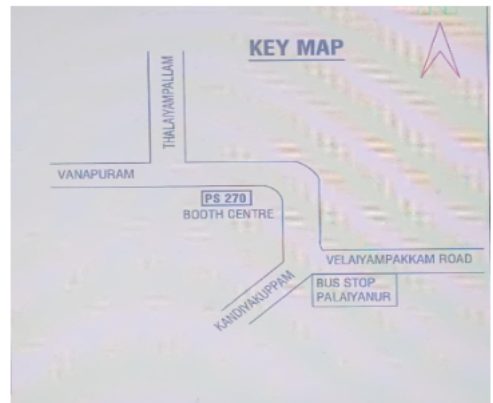

வாக்காளர் பதிவு அலுவலரின்  
கையொப்பம்

Nazri Naksha

Google Map View

Polling Station Building Front View

Polling Station Front View

Cad View

Key MAP View

1 பெயர் : புஷ்பா தந்தை பெயர் : கோவிந்தன் வீட்டு எண் : 1 வயது : 53 பாலினம் : பெண்	ALF0670653 Photo is available	2 பெயர் : விஜயா கணவர் பெயர் : அண்ணாமலை வீட்டு எண் : 1 வயது : 47 பாலினம் : பெண்	ALF0670802 Photo is available	3 பெயர் : அம்மு கணவர் பெயர் : ஆறுமுகம் வீட்டு எண் : 1 வயது : 45 பாலினம் : பெண்	ALF0670687 Photo is available
4 பெயர் : கிருஷ்ணவேணி கணவர் பெயர் : திருமாள் வீட்டு எண் : 1 வயது : 38 பாலினம் : பெண்	ALF0670828 Photo is available	5 பெயர் : அருணா தந்தை பெயர் : சேட்டு வீட்டு எண் : 1 வயது : 37 பாலினம் : ஆண்	ALF0670679 Photo is available	6 பெயர் : கோமதி கணவர் பெயர் : கிருஷ்ண மூர்த்தி வீட்டு எண் : 1 வயது : 35 பாலினம் : பெண்	ALF0780262 Photo is available
7 பெயர் : பாது தந்தை பெயர் : மாயவன் வீட்டு எண் : 1 வயது : 35 பாலினம் : ஆண்	ALF0670810 Photo is available	8 பெயர் : வித்யா பாய் தந்தை பெயர் : கணேஷ் ராவ் வீட்டு எண் : 1 வயது : 29 பாலினம் : பெண்	ALF2281400 Photo is available	9 பெயர் : மோனிஷா பாய் தந்தை பெயர் : கணேஷ் ராவ் வீட்டு எண் : 1 வயது : 27 பாலினம் : பெண்	ALF2281350 Photo is available
10 பெயர் : ரம்யபாய் தந்தை பெயர் : கணேஷ் ராவ் வீட்டு எண் : 1 வயது : 26 பாலினம் : பெண்	ALF2281558 Photo is available	11 பெயர் : வெங்கடேசன் தந்தை பெயர் : ராஜகோபால் வீட்டு எண் : 3 வயது : 38 பாலினம் : ஆண்	ALF0671040 Photo is available	12 பெயர் : பிரியா கணவர் பெயர் : வெங்கடேசன் வீட்டு எண் : 3 வயது : 30 பாலினம் : பெண்	ALF1157148 Photo is available
13 பெயர் : நம்மாழ்வார் தந்தை பெயர் : கோவிந்தன் வீட்டு எண் : 3-89C வயது : 55 பாலினம் : ஆண்	ALF0670612 Photo is available	#2 14 பெயர் : அபிராமி கணவர் பெயர் : மோகன் ராவ் வீட்டு எண் : 730 (1), வயது : 24 பாலினம் : பெண்	ALF2411510 Photo is available	15 பெயர் : கலியமூர்த்தி தந்தை பெயர் : கிருஷ்ணசாமி வீட்டு எண் : 74ஏ வயது : 71 பாலினம் : ஆண்	ALF2436087 Photo is available
16 பெயர் : மகாலட்சுமி கணவர் பெயர் : மணிகண்டன் வீட்டு எண் : 100 வயது : 32 பாலினம் : பெண்	ALF1021294 Photo is available	17 பெயர் : மணிகண்டன் தந்தை பெயர் : சடகோபன் வீட்டு எண் : 378 வயது : 34 பாலினம் : ஆண்	ALF0670638 Photo is available	18 பெயர் : ஹரிஷ் குமார் தந்தை பெயர் : திருமால் வீட்டு எண் : 612 வயது : 22 பாலினம் : ஆண்	ALF2293280 Photo is available
19 பெயர் : தினேஷ் தந்தை பெயர் : மண்ணாங்கட்டி வீட்டு எண் : 679 வயது : 29 பாலினம் : ஆண்	ALF1157122 Photo is available	20 பெயர் : உமா கணவர் பெயர் : ரமேஷ் வீட்டு எண் : 692 வயது : 40 பாலினம் : பெண்	ALF0181875 Photo is available	21 பெயர் : சித்திரா கணவர் பெயர் : மாணிக்கம் வீட்டு எண் : 706 வயது : 52 பாலினம் : பெண்	ALF2004554 Photo is available
22 பெயர் : மணிகண்டன் தந்தை பெயர் : மாணிக்கம் வீட்டு எண் : 706 வயது : 24 பாலினம் : ஆண்	ALF2117554 Photo is available	23 பெயர் : முனியம்மாள் கணவர் பெயர் : மாயவன் வீட்டு எண் : 707 வயது : 68 பாலினம் : பெண்	ALF2004562 Photo is available	24 பெயர் : அசலாம்பாள் கணவர் பெயர் : வைத்தி வீட்டு எண் : 708 வயது : 52 பாலினம் : பெண்	ALF2004588 Photo is available
25 பெயர் : மணிகண்டன் தந்தை பெயர் : வைத்தி வீட்டு எண் : 708 வயது : 22 பாலினம் : ஆண்	ALF2299857 Photo is available	26 பெயர் : ஆறுமுகம் தந்தை பெயர் : எட்டியான் வீட்டு எண் : 709 வயது : 64 பாலினம் : ஆண்	ALF2004596 Photo is available	27 பெயர் : மலர் கணவர் பெயர் : ஆறுமுகம் வீட்டு எண் : 709 வயது : 55 பாலினம் : பெண்	ALF2004604 Photo is available
28 பெயர் : சந்திரசேகர் தந்தை பெயர் : கேசவன் வீட்டு எண் : 710 வயது : 71 பாலினம் : ஆண்	KLV2759389 Photo is available	29 பெயர் : நாகு கணவர் பெயர் : சந்திரசேகர் வீட்டு எண் : 710 வயது : 66 பாலினம் : பெண்	KLV2759207 Photo is available	30 பெயர் : ரமேஷ் தந்தை பெயர் : சந்திரசேகர் வீட்டு எண் : 710 வயது : 49 பாலினம் : ஆண்	KLV2760700 Photo is available