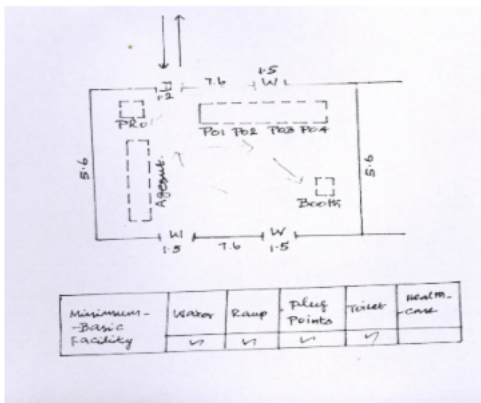

Nazri Naksha

Google Map View

Polling Station Building Front View

Polling Station Front View

Cad View

Key MAP View

1 பெயர் : பழனியம்மா கணவர் பெயர் : பெருமாள் வீட்டு எண் : 01 வயது : 66 பாலினம் : பெண் Photo is available	ALF2400547	2 பெயர் : கலா கணவர் பெயர் : ராதாகிருஷ்ணன் வீட்டு எண் : 1 வயது : 48 பாலினம் : பெண் Photo is available	KLV4830758	3 பெயர் : சித்ரா கணவர் பெயர் : பழனி வீட்டு எண் : 1 வயது : 46 பாலினம் : பெண் Photo is available	ALF0674432
4 பெயர் : அசோக்குமார் தந்தை பெயர் : பெருமாள் வீட்டு எண் : 01 வயது : 30 பாலினம் : ஆண் Photo is available	ALF2400471	5 பெயர் : அருண் தந்தை பெயர் : பெருமாள் வீட்டு எண் : 01 வயது : 26 பாலினம் : ஆண் Photo is available	ALF2400539	6 பெயர் : மகாலட்சுமி தந்தை பெயர் : அன்பழகன் வீட்டு எண் : 1-100 வயது : 35 பாலினம் : பெண் Photo is available	ALF0300699
7 பெயர் : கவிதா கணவர் பெயர் : ராமு வீட்டு எண் : 1-200A வயது : 40 பாலினம் : பெண் Photo is available	ALF0914234	8 பெயர் : மணிவண்ணன் தந்தை பெயர் : திருமலை வீட்டு எண் : 2-220 வயது : 45 பாலினம் : ஆண் Photo is available	KLV1656008	9 பெயர் : மீனாட்சி கணவர் பெயர் : மணிவண்ணன் வீட்டு எண் : 2-220 வயது : 32 பாலினம் : பெண் Photo is available	ALF0681726
10 பெயர் : மணிமேகலை கணவர் பெயர் : மணிகண்டன் வீட்டு எண் : 8 வயது : 37 பாலினம் : பெண் Photo is available	ALF0449579	11 பெயர் : மணிகண்டன் தந்தை பெயர் : பாபு வீட்டு எண் : 8 வயது : 36 பாலினம் : ஆண் Photo is available	ALF0183947	12 பெயர் : பவானி கணவர் பெயர் : விஜயன் வீட்டு எண் : 11/32 வயது : 28 பாலினம் : பெண் Photo is available	ALF1407758
13 பெயர் : சுதிர்வேலு தந்தை பெயர் : முனுசாமி வீட்டு எண் : 22 வயது : 51 பாலினம் : ஆண் Photo is available	KLV4830824	14 பெயர் : மரியா தந்தை பெயர் : ஜெயராமன் வீட்டு எண் : 28 வயது : 21 பாலினம் : பெண் Photo is available	ALF2369130	15 பெயர் : தமிழ்செல்வி தந்தை பெயர் : நடேசன் வீட்டு எண் : 42 வயது : 32 பாலினம் : பெண் Photo is available	ALF1255264
16 பெயர் : ராஜேந்திரன் தந்தை பெயர் : முனுசாமி வீட்டு எண் : 66 வயது : 44 பாலினம் : ஆண் Photo is available	KLV4887238	17 பெயர் : லட்சுமி கணவர் பெயர் : ஜெயராமன் வீட்டு எண் : 68 வயது : 61 பாலினம் : பெண் Photo is available	KLV4830816	18 பெயர் : சாலம்மாள் கணவர் பெயர் : செஞ்சி வீட்டு எண் : 75 வயது : 66 பாலினம் : பெண் Photo is available	KLV4843702
19 பெயர் : கார்த்திகேயன் தந்தை பெயர் : ராமசந்திரன் வீட்டு எண் : 78 வயது : 41 பாலினம் : ஆண் Photo is available	KLV4830790	20 பெயர் : ராமு தந்தை பெயர் : சந்திரா வீட்டு எண் : 167 வயது : 43 பாலினம் : ஆண் Photo is available	ALF1194612	21 பெயர் : ரேணுகா கணவர் பெயர் : பாலகிருஷ்ணன் வீட்டு எண் : 198 வயது : 59 பாலினம் : பெண் Photo is available	KLV4653531
22 பெயர் : குமார் தந்தை பெயர் : ரேணு வீட்டு எண் : 198 வயது : 56 பாலினம் : ஆண் Photo is available	ALF2076040	23 பெயர் : காமாட்சி கணவர் பெயர் : குமார் வீட்டு எண் : 198 வயது : 44 பாலினம் : பெண் Photo is available	ALF0914085	24 பெயர் : சந்திரா கணவர் பெயர் : வெங்கடேசன் வீட்டு எண் : 200 வயது : 61 பாலினம் : பெண் Photo is available	ALF2076057
25 பெயர் : முருகன் தந்தை பெயர் : ஜெயராமன் வீட்டு எண் : 202 வயது : 45 பாலினம் : ஆண் Photo is available	KLV2015584	26 பெயர் : ராமமூர்த்தி தந்தை பெயர் : முத்துகிருஷ்ணன் வீட்டு எண் : 203 வயது : 59 பாலினம் : ஆண் Photo is available	ALF2076065	27 பெயர் : தமிழ்செல்வி கணவர் பெயர் : ராமமூர்த்தி வீட்டு எண் : 203 வயது : 57 பாலினம் : பெண் Photo is available	ALF2076073
28 பெயர் : சேகர் இதரர் பெயர் : கோவிந்தசாமி வீட்டு எண் : 204 வயது : 63 பாலினம் : ஆண் Photo is available	ALF2076081	29 பெயர் : பாப்பம்மாள் கணவர் பெயர் : சேகர் வீட்டு எண் : 204 வயது : 58 பாலினம் : பெண் Photo is available	ALF2076099	30 பெயர் : சுரேஷ் தந்தை பெயர் : சேகர் வீட்டு எண் : 204 வயது : 44 பாலினம் : ஆண் Photo is available	KLV4653549