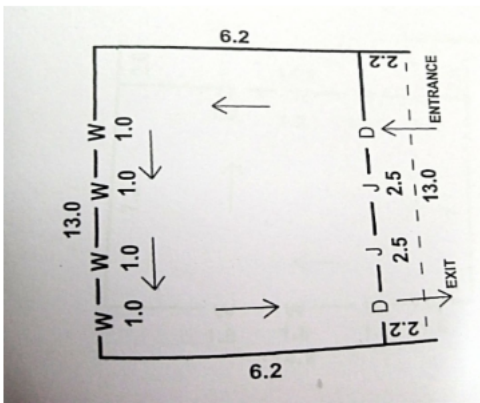

வாக்காளர் பதிவு அலுவலரின்  
கையொப்பம்

Nazri Naksha

Google Map View

Polling Station Building Front View

Polling Station Front View

Cad View

Key MAP View

|   |            |  |            |   |            |
|---|------------|--|------------|---|------------|
| 1<br>பெயர் : ரத்தினாம்பாள்<br>இதரர் பெயர் : சின்னசாமி<br>வீட்டு எண் : 1<br>வயது : 50 பாலினம் : பெண்<br>Photo is available   | KLV4677605 | 2<br>பெயர் : மன்னார்<br>இதரர் பெயர் : சுப்பா<br>வீட்டு எண் : 2<br>வயது : 70 பாலினம் : ஆண்<br>Photo is available                  | ALF2079994 | 3<br>பெயர் : மங்கையம்மாள்<br>இதரர் பெயர் : மன்னார்<br>வீட்டு எண் : 2<br>வயது : 64 பாலினம் : பெண்<br>Photo is available          | ALF2080000 |
| 4<br>பெயர் : செல்வராசன்<br>தந்தை பெயர் : மன்னார்<br>வீட்டு எண் : 2<br>வயது : 46 பாலினம் : ஆண்<br>Photo is available         | KLV2675262 | 5<br>பெயர் : காந்தா<br>கணவர் பெயர் : கணபதி<br>வீட்டு எண் : 3<br>வயது : 76 பாலினம் : பெண்<br>Photo is available                   | ALF2080018 | 6<br>பெயர் : ராஜாமணி<br>தந்தை பெயர் : கணபதி<br>வீட்டு எண் : 3<br>வயது : 56 பாலினம் : ஆண்<br>Photo is available                  | ALF2080026 |
| 7<br>பெயர் : பன்னீர்செல்வம் க<br>தந்தை பெயர் : கணபதி<br>வீட்டு எண் : 3<br>வயது : 52 பாலினம் : ஆண்<br>Photo is available     | ALF2080604 | 8<br>பெயர் : கோவிந்தம்மாள் ப<br>கணவர் பெயர் : பன்னீர்செல்வம்<br>வீட்டு எண் : 3<br>வயது : 50 பாலினம் : பெண்<br>Photo is available | ALF1607415 | 9<br>பெயர் : நவீன் குமார் ப<br>தந்தை பெயர் : பன்னீர் செல்வம்<br>வீட்டு எண் : 3<br>வயது : 24 பாலினம் : ஆண்<br>Photo is available | ALF2216638 |
| 10<br>பெயர் : எல்லம்மாள்<br>கணவர் பெயர் : நாராயணசாமி<br>வீட்டு எண் : 4<br>வயது : 77 பாலினம் : பெண்<br>Photo is available    | ALF2080612 | 11<br>பெயர் : கோவிந்தன்<br>தந்தை பெயர் : நாராயணசாமி<br>வீட்டு எண் : 4<br>வயது : 50 பாலினம் : ஆண்<br>Photo is available           | KLV4671285 | 12<br>பெயர் : உஷா<br>கணவர் பெயர் : கோவிந்தன்<br>வீட்டு எண் : 4<br>வயது : 42 பாலினம் : பெண்<br>Photo is available                | KLV4671277 |
| 13<br>பெயர் : புஷ்பா அஜீத்<br>தந்தை பெயர் : கோவிந்தராஜன்<br>வீட்டு எண் : 4<br>வயது : 24 பாலினம் : ஆண்<br>Photo is available | ALF2121044 | 14<br>பெயர் : பாலகிருஷ்ணன்<br>தந்தை பெயர் : கோவிந்தசாமி<br>வீட்டு எண் : 5<br>வயது : 55 பாலினம் : ஆண்<br>Photo is available       | ALF2080646 | 15<br>பெயர் : ராஜேஸ்வரி<br>கணவர் பெயர் : பாலகிருஷ்ணன்<br>வீட்டு எண் : 5<br>வயது : 48 பாலினம் : பெண்<br>Photo is available       | KLV4652798 |
| 16<br>பெயர் : பாஞ்சாலையம்மாள்<br>இதரர் பெயர் : அப்பாவு<br>வீட்டு எண் : 7<br>வயது : 86 பாலினம் : பெண்<br>Photo is available  | ALF2080653 | 17<br>பெயர் : விஜயா<br>இதரர் பெயர் : ராஜசேகர்<br>வீட்டு எண் : 7<br>வயது : 62 பாலினம் : பெண்<br>Photo is available                | ALF2080679 | 18<br>பெயர் : தாமோதரன்<br>தந்தை பெயர் : ராஜசேகரன்<br>வீட்டு எண் : 7<br>வயது : 37 பாலினம் : ஆண்<br>Photo is available            | KLV4885794 |
| 19<br>பெயர் : ஜீவிதா<br>தந்தை பெயர் : முருகன்<br>வீட்டு எண் : 7A<br>வயது : 34 பாலினம் : பெண்<br>Photo is available          | ALF0458554 | 20<br>பெயர் : செல்வராஜி<br>தந்தை பெயர் : அப்பாவு<br>வீட்டு எண் : 8<br>வயது : 77 பாலினம் : ஆண்<br>Photo is available              | ALF2080687 | 21<br>பெயர் : சின்னப்பா<br>கணவர் பெயர் : செல்வராஜி<br>வீட்டு எண் : 8<br>வயது : 71 பாலினம் : பெண்<br>Photo is available          | ALF2080695 |
| 22<br>பெயர் : நாராயணன்<br>தந்தை பெயர் : செல்வராஜி<br>வீட்டு எண் : 8<br>வயது : 50 பாலினம் : ஆண்<br>Photo is available        | ALF2080703 | 23<br>பெயர் : பச்சையம்மாள்<br>கணவர் பெயர் : நாராயணன்<br>வீட்டு எண் : 8<br>வயது : 45 பாலினம் : பெண்<br>Photo is available         | KLV2109452 | 24<br>பெயர் : கோமதி<br>தந்தை பெயர் : நாராயணன்<br>வீட்டு எண் : 8<br>வயது : 22 பாலினம் : பெண்<br>Photo is available               | ALF2357457 |
| 25<br>பெயர் : ரங்கநாயகி<br>இதரர் பெயர் : மன்னார்<br>வீட்டு எண் : 10<br>வயது : 76 பாலினம் : பெண்<br>Photo is available       | ALF2080729 | 26<br>பெயர் : குமரவேல்<br>இதரர் பெயர் : மன்னார்<br>வீட்டு எண் : 10<br>வயது : 53 பாலினம் : ஆண்<br>Photo is available              | ALF2080737 | 27<br>பெயர் : குமாரி<br>இதரர் பெயர் : ரமேஷ்<br>வீட்டு எண் : 10<br>வயது : 50 பாலினம் : பெண்<br>Photo is available                | ALF2080745 |
| 28<br>பெயர் : அஜீத்<br>தந்தை பெயர் : துரை<br>வீட்டு எண் : 214<br>வயது : 26 பாலினம் : ஆண்<br>Photo is available              | ALF1313980 | 29<br>பெயர் : துரைராஜ்<br>தந்தை பெயர் : சின்னபிரன்<br>வீட்டு எண் : 12<br>வயது : 68 பாலினம் : ஆண்<br>Photo is available           | ALF2080752 | 30<br>பெயர் : விஜயா<br>கணவர் பெயர் : துரைராஜ்<br>வீட்டு எண் : 12<br>வயது : 60 பாலினம் : பெண்<br>Photo is available              | ALF2080760 |