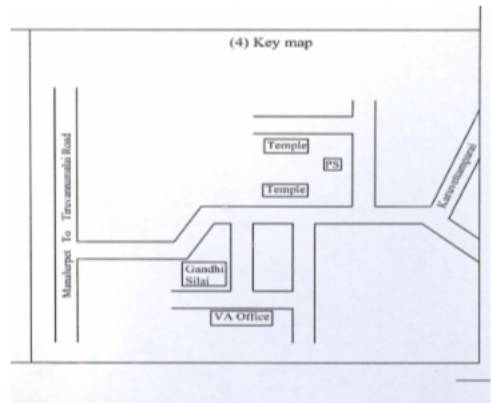

வாக்காளர் பதிவு அலுவலரின்  
கையொப்பம்

Nazri Naksha

Google Map View

Polling Station Building Front View

Polling Station Front View

Cad View

Key MAP View

|   |            |  |            |   |            |
|---|------------|--|------------|---|------------|
| 1<br>பெயர் : ரத்தினாம்பாள்<br>இதரர் பெயர் : சின்னசாமி<br>வீட்டு எண் : 1<br>வயது : 50 பாலினம் : பெண்<br>Photo is available   | KLV4677605 | 2<br>பெயர் : மன்னார்<br>இதரர் பெயர் : சுப்பா<br>வீட்டு எண் : 2<br>வயது : 70 பாலினம் : ஆண்<br>Photo is available                  | ALF2079994 | 3<br>பெயர் : மங்கையம்மாள்<br>இதரர் பெயர் : மன்னார்<br>வீட்டு எண் : 2<br>வயது : 64 பாலினம் : பெண்<br>Photo is available          | ALF2080000 |
| 4<br>பெயர் : செல்வராசன்<br>தந்தை பெயர் : மன்னார்<br>வீட்டு எண் : 2<br>வயது : 46 பாலினம் : ஆண்<br>Photo is available         | KLV2675262 | 5<br>பெயர் : காந்தா<br>கணவர் பெயர் : கணபதி<br>வீட்டு எண் : 3<br>வயது : 76 பாலினம் : பெண்<br>Photo is available                   | ALF2080018 | 6<br>பெயர் : ராஜாமணி<br>தந்தை பெயர் : கணபதி<br>வீட்டு எண் : 3<br>வயது : 56 பாலினம் : ஆண்<br>Photo is available                  | ALF2080026 |
| 7<br>பெயர் : பன்னீர்செல்வம் க<br>தந்தை பெயர் : கணபதி<br>வீட்டு எண் : 3<br>வயது : 52 பாலினம் : ஆண்<br>Photo is available     | ALF2080604 | 8<br>பெயர் : கோவிந்தம்மாள் ப<br>கணவர் பெயர் : பன்னீர்செல்வம்<br>வீட்டு எண் : 3<br>வயது : 50 பாலினம் : பெண்<br>Photo is available | ALF1607415 | 9<br>பெயர் : நவீன் குமார் ப<br>தந்தை பெயர் : பன்னீர் செல்வம்<br>வீட்டு எண் : 3<br>வயது : 24 பாலினம் : ஆண்<br>Photo is available | ALF2216638 |
| 10<br>பெயர் : எல்லம்மாள்<br>கணவர் பெயர் : நாராயணசாமி<br>வீட்டு எண் : 4<br>வயது : 77 பாலினம் : பெண்<br>Photo is available    | ALF2080612 | 11<br>பெயர் : கோவிந்தன்<br>தந்தை பெயர் : நாராயணசாமி<br>வீட்டு எண் : 4<br>வயது : 50 பாலினம் : ஆண்<br>Photo is available           | KLV4671285 | 12<br>பெயர் : உஷா<br>கணவர் பெயர் : கோவிந்தன்<br>வீட்டு எண் : 4<br>வயது : 42 பாலினம் : பெண்<br>Photo is available                | KLV4671277 |
| 13<br>பெயர் : புஷ்பா அஜீத்<br>தந்தை பெயர் : கோவிந்தராஜன்<br>வீட்டு எண் : 4<br>வயது : 24 பாலினம் : ஆண்<br>Photo is available | ALF2121044 | 14<br>பெயர் : பாலகிருஷ்ணன்<br>தந்தை பெயர் : கோவிந்தசாமி<br>வீட்டு எண் : 5<br>வயது : 55 பாலினம் : ஆண்<br>Photo is available       | ALF2080646 | 15<br>பெயர் : ராஜேஸ்வரி<br>கணவர் பெயர் : பாலகிருஷ்ணன்<br>வீட்டு எண் : 5<br>வயது : 48 பாலினம் : பெண்<br>Photo is available       | KLV4652798 |
| 16<br>பெயர் : பாஞ்சாலையம்மாள்<br>இதரர் பெயர் : அப்பாவு<br>வீட்டு எண் : 7<br>வயது : 86 பாலினம் : பெண்<br>Photo is available  | ALF2080653 | 17<br>பெயர் : விஜயா<br>இதரர் பெயர் : ராஜசேகர்<br>வீட்டு எண் : 7<br>வயது : 62 பாலினம் : பெண்<br>Photo is available                | ALF2080679 | 18<br>பெயர் : தாமோதரன்<br>தந்தை பெயர் : ராஜசேகரன்<br>வீட்டு எண் : 7<br>வயது : 37 பாலினம் : ஆண்<br>Photo is available            | KLV4885794 |
| 19<br>பெயர் : ஜீவிதா<br>தந்தை பெயர் : முருகன்<br>வீட்டு எண் : 7A<br>வயது : 34 பாலினம் : பெண்<br>Photo is available          | ALF0458554 | 20<br>பெயர் : செல்வராஜி<br>தந்தை பெயர் : அப்பாவு<br>வீட்டு எண் : 8<br>வயது : 77 பாலினம் : ஆண்<br>Photo is available              | ALF2080687 | 21<br>பெயர் : சின்னப்பா<br>கணவர் பெயர் : செல்வராஜி<br>வீட்டு எண் : 8<br>வயது : 71 பாலினம் : பெண்<br>Photo is available          | ALF2080695 |
| 22<br>பெயர் : நாராயணன்<br>தந்தை பெயர் : செல்வராஜி<br>வீட்டு எண் : 8<br>வயது : 50 பாலினம் : ஆண்<br>Photo is available        | ALF2080703 | 23<br>பெயர் : பச்சையம்மாள்<br>கணவர் பெயர் : நாராயணன்<br>வீட்டு எண் : 8<br>வயது : 45 பாலினம் : பெண்<br>Photo is available         | KLV2109452 | 24<br>பெயர் : கோமதி<br>தந்தை பெயர் : நாராயணன்<br>வீட்டு எண் : 8<br>வயது : 22 பாலினம் : பெண்<br>Photo is available               | ALF2357457 |
| 25<br>பெயர் : ரங்கநாயகி<br>இதரர் பெயர் : மன்னார்<br>வீட்டு எண் : 10<br>வயது : 76 பாலினம் : பெண்<br>Photo is available       | ALF2080729 | 26<br>பெயர் : குமரவேல்<br>இதரர் பெயர் : மன்னார்<br>வீட்டு எண் : 10<br>வயது : 53 பாலினம் : ஆண்<br>Photo is available              | ALF2080737 | 27<br>பெயர் : குமாரி<br>இதரர் பெயர் : ரமேஷ்<br>வீட்டு எண் : 10<br>வயது : 50 பாலினம் : பெண்<br>Photo is available                | ALF2080745 |
| 28<br>பெயர் : அஜீத்<br>தந்தை பெயர் : துரை<br>வீட்டு எண் : 214<br>வயது : 26 பாலினம் : ஆண்<br>Photo is available              | ALF1313980 | 29<br>பெயர் : துரைராஜ்<br>தந்தை பெயர் : சின்னபிரன்<br>வீட்டு எண் : 12<br>வயது : 68 பாலினம் : ஆண்<br>Photo is available           | ALF2080752 | 30<br>பெயர் : விஜயா<br>கணவர் பெயர் : துரைராஜ்<br>வீட்டு எண் : 12<br>வயது : 60 பாலினம் : பெண்<br>Photo is available              | ALF2080760 |