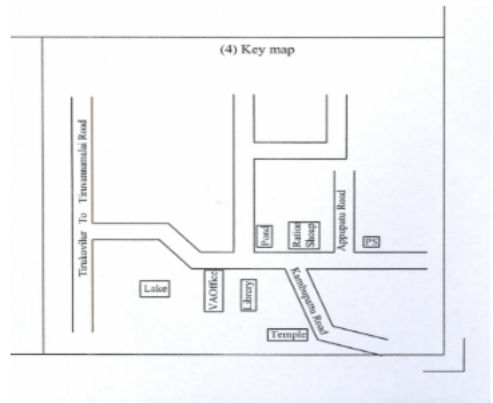

Cad View

Key MAP View