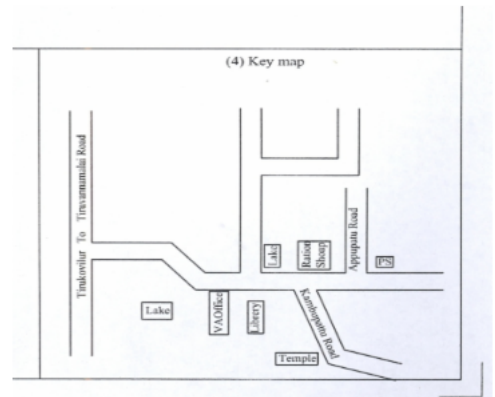

Cad View

Key MAP View