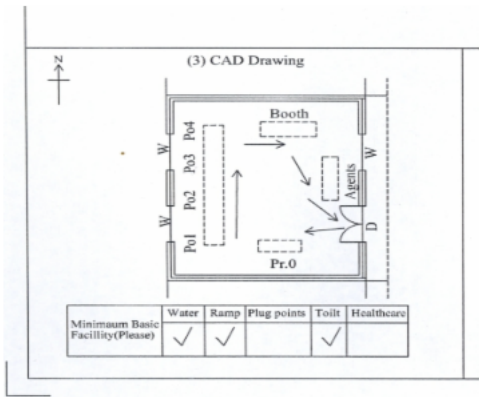

Cad View

Key MAP View