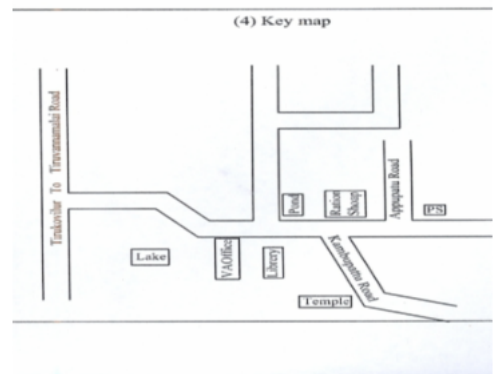

Cad View

Key MAP View