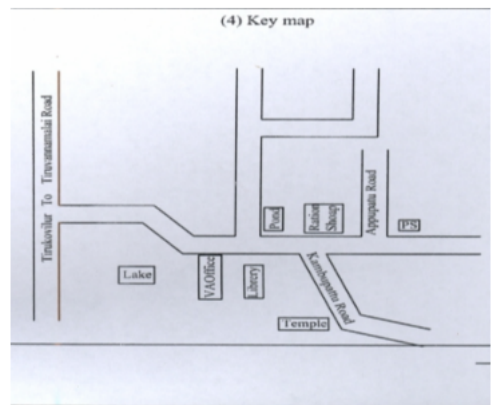

Google Map View

Polling Station Building Front View

Polling Station Front View

Cad View

Key MAP View

சட்டமன்றத் தொகுதியின் எண் மற்றும் பெயர் : 63-திருவண்ணாமலை
பிரிவு எண் மற்றும் பெயர் 1-பவித்திரம் (வ.கி) மற்றும் (ஊ), வார்டு 3 நடுத்தெரு