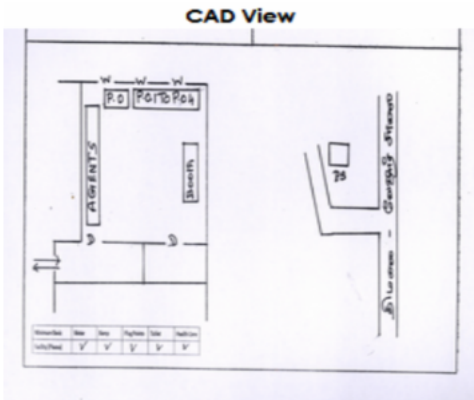

Nazri Naksha

Google Map View

Polling Station Building Front View

Polling Station Front View

Cad View

Key MAP View

1	ALF1127067	பெயர் : விரதசாரணி கணவர் பெயர்: முருகேஷ் வீட்டு எண் : 343b வயது : 52 பாலினம் : பெண்	Photo is available	2	ALF1127109	பெயர் : கோகிலா தந்தை பெயர்: முருகேஷ் வீட்டு எண் : 343b வயது : 29 பாலினம் : பெண்	Photo is available	3	ALF1335751	பெயர் : கார்த்திக் குமார் தந்தை பெயர்: மதியழகன் வீட்டு எண் : 360/8 வயது : 25 பாலினம் : ஆண்	Photo is available
4	ALF2290146	பெயர் : ரிம்ஷா அம்பர் தந்தை பெயர்: அஸ்லாம் காண் வீட்டு எண் : 360/48 வயது : 22 பாலினம் : பெண்	Photo is available	# 5	ALF2168979	பெயர் : பார்த்தா சாரதி தாயின் பெயர்: மைதிலி வீட்டு எண் : 360பீ வயது : 62 பாலினம் : ஆண்	Photo is available	6	ALF0968008	பெயர் : விக்னேஷ்வரன் தந்தை பெயர்: அன்பழகன் வீட்டு எண் : 361-D வயது : 30 பாலினம் : ஆண்	Photo is available
# 7	ALF1121151	பெயர் : உதயன் தருமன் தந்தை பெயர்: தருமன் வீட்டு எண் : 192 வயது : 37 பாலினம் : ஆண்	Photo is available	8	ALF1335819	பெயர் : தூர்கா தேவி தந்தை பெயர்: பிச்சாண்டி வீட்டு எண் : 363ஏ/3 வயது : 33 பாலினம் : பெண்	Photo is available	9	ALF0694448	பெயர் : ராணி கணவர் பெயர்: பழனிசுமார் வீட்டு எண் : 363-ஏ5 வயது : 70 பாலினம் : பெண்	Photo is available
10	ALF0967000	பெயர் : பழனிக்குமார் தந்தை பெயர்: சண்முகம் வீட்டு எண் : 363-ஏ5 வயது : 66 பாலினம் : ஆண்	Photo is available	11	ALF1127042	பெயர் : சேவியர் மேரி செல்வ குளோரி கணவர் பெயர்: ஷாஜி மோன் வீட்டு எண் : 363b வயது : 53 பாலினம் : பெண்	Photo is available	12	ALF1127125	பெயர் : நவீன்குமார் தந்தை பெயர்: குபேந்திரன் வீட்டு எண் : 363n வயது : 29 பாலினம் : ஆண்	Photo is available
13	ALF0006197	பெயர் : லிங்கபாண்டி தந்தை பெயர்: சுயம்புலிங்கம் வீட்டு எண் : 363-ஈ வயது : 53 பாலினம் : ஆண்	Photo is available	14	ALF0006205	பெயர் : திருநாமகனி கணவர் பெயர்: லிங்கபாண்டி வீட்டு எண் : 363-ஈ வயது : 48 பாலினம் : பெண்	Photo is available	15	ALF2169118	பெயர் : அன்போலீ தந்தை பெயர்: மோகன் வீட்டு எண் : 364/பீ வயது : 24 பாலினம் : ஆண்	Photo is available
16	ALF1405893	பெயர் : மனோகரன் சு தந்தை பெயர்: சுப்ரமணியன் ந வீட்டு எண் : 364/எல் வயது : 59 பாலினம் : ஆண்	Photo is available	17	ALF2287696	பெயர் : பிரசன்ன குமார் தந்தை பெயர்: மனோகரன் வீட்டு எண் : 364/எல் வயது : 22 பாலினம் : ஆண்	Photo is available	# 18	ALF2166627	பெயர் : தாமஸ் கிங் ஸ்டோன் சாமுவேல் தந்தை பெயர்: ஜான் கிங்ஸ்லி வீட்டு எண் : 364/ஆர் வயது : 23 பாலினம் : ஆண்	Photo is available
19	ALF1127083	பெயர் : முத்துமாரி கணவர் பெயர்: கோபிநாதன் வீட்டு எண் : 365 வயது : 45 பாலினம் : பெண்	Photo is available	20	ALF2166726	பெயர் : கயல்விழி கணவர் பெயர்: கன்னியப்பன் வீட்டு எண் : 365 வயது : 30 பாலினம் : பெண்	Photo is available	21	ALF2169217	பெயர் : பாண்டியன் தந்தை பெயர்: பழனி வீட்டு எண் : 365/பீ வயது : 23 பாலினம் : ஆண்	Photo is available
22	ALF2168912	பெயர் : கன்னியப்பன் தந்தை பெயர்: பூநிவாஸ் வீட்டு எண் : 365/ஏஃப் வயது : 39 பாலினம் : ஆண்	Photo is available	23	ALF2166676	பெயர் : கௌதம் குமார் தந்தை பெயர்: கணேஷ் வீட்டு எண் : 366/பீ வயது : 23 பாலினம் : ஆண்	Photo is available	24	ALF1204353	பெயர் : அன்பரசன் தந்தை பெயர்: செல்வம் வீட்டு எண் : 367 வயது : 28 பாலினம் : ஆண்	Photo is available
25	ALF1396910	பெயர் : கனிமொழி தந்தை பெயர்: செல்வம் வீட்டு எண் : 367/பீ வயது : 26 பாலினம் : பெண்	Photo is available	26	ALF2230225	பெயர் : யோக்பூர் தந்தை பெயர்: எழில்மாறன் வீட்டு எண் : 367 / டி வயது : 26 பாலினம் : பெண்	Photo is available	27	ALF1484161	பெயர் : ரமணன் தந்தை பெயர்: கோவிந்தசாமி வீட்டு எண் : 370 வயது : 70 பாலினம் : ஆண்	Photo is available
28	ALF1484179	பெயர் : தனலட்சுமி கணவர் பெயர்: ரமணன் வீட்டு எண் : 370 வயது : 64 பாலினம் : பெண்	Photo is available	29	ALF1160670	பெயர் : ராமசாமி தந்தை பெயர்: முனியாண்டி வீட்டு எண் : 370 வயது : 55 பாலினம் : ஆண்	Photo is available	30	FCW6205728	பெயர் : இரமேஷ் தந்தை பெயர்: இரமணன் வீட்டு எண் : 370 வயது : 38 பாலினம் : ஆண்	Photo is available