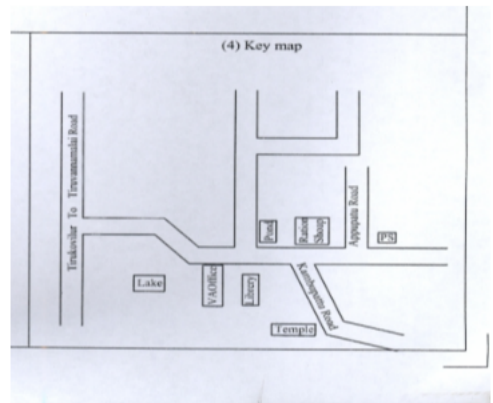

Cad View

Key MAP View