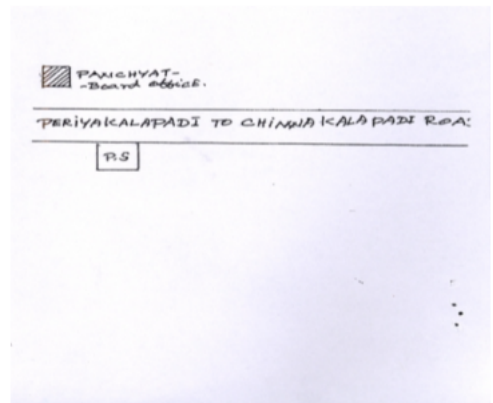

வாக்காளர் பதிவு அலுவலரின்
கையொப்பம்

Nazri Naksha

Google Map View

Polling Station Building Front View

Polling Station Front View

Cad View

Key MAP View

1 பெயர் : நடேசன் தந்தை பெயர்: அண்ணாமலை வீட்டு எண் : 1 வயது : 71 பாலினம் : ஆண் Photo is available	ALF2062909	2 பெயர் : மல்லிகா கணவர் பெயர்: மணி வீட்டு எண் : 1 வயது : 67 பாலினம் : பெண் Photo is available	ALF0302281	3 பெயர் : முருகன் தந்தை பெயர்: நடேசன் வீட்டு எண் : 1 வயது : 37 பாலினம் : ஆண் Photo is available	ALF0575001
4 பெயர் : நந்தினி கணவர் பெயர்: சத்திவேல் வீட்டு எண் : 2/216 வயது : 25 பாலினம் : பெண் Photo is available	ALF2162618	5 பெயர் : லலிதா கணவர் பெயர்: ராமகிருஷ்ணன் வீட்டு எண் : 3 வயது : 56 பாலினம் : பெண் Photo is available	ALF2121259	6 பெயர் : சமதி கணவர் பெயர்: குழந்தை வேலு வீட்டு எண் : 3 வயது : 54 பாலினம் : பெண் Photo is available	ALF0574715
7 பெயர் : குழந்தை வேலு தந்தை பெயர்: ராம கிருஷ்ணன் வீட்டு எண் : 3 வயது : 51 பாலினம் : ஆண் Photo is available	ALF0574947	8 பெயர் : சரிதா கணவர் பெயர்: அவினாஷ் வீட்டு எண் : 3 வயது : 27 பாலினம் : பெண் Photo is available	ALF1315308	9 பெயர் : சூர்யா தந்தை பெயர்: குழந்தைவேலு வீட்டு எண் : 3 வயது : 24 பாலினம் : ஆண் Photo is available	ALF2121242
10 பெயர் : சுபாஷ் தந்தை பெயர்: குழந்தைவேலு வீட்டு எண் : 3 வயது : 21 பாலினம் : ஆண் Photo is available	ALF2333607	11 பெயர் : இந்திரா கணவர் பெயர்: பழனி வீட்டு எண் : 4 வயது : 72 பாலினம் : பெண் Photo is available	ALF2062925	12 பெயர் : முருகன் தந்தை பெயர்: பழனி வீட்டு எண் : 4 வயது : 53 பாலினம் : ஆண் Photo is available	ALF2062933
13 பெயர் : ஜெயலட்சுமி கணவர் பெயர்: முருகன் வீட்டு எண் : 4 வயது : 50 பாலினம் : பெண் Photo is available	ALF2062941	14 பெயர் : கிருஷ்ணமூர்த்தி தந்தை பெயர்: முருகன் வீட்டு எண் : 4 வயது : 31 பாலினம் : ஆண் Photo is available	ALF0917955	15 பெயர் : தர்மதுரை தந்தை பெயர்: மணி வீட்டு எண் : 5 வயது : 39 பாலினம் : ஆண் Photo is available	ALF0185561
16 பெயர் : ராஜலட்சுமி கணவர் பெயர்: தர்மதுரை வீட்டு எண் : 5 வயது : 37 பாலினம் : பெண் Photo is available	ALF0214502	17 பெயர் : சக்கரவர்த்தி தந்தை பெயர்: முத்துசாமி வீட்டு எண் : 6 வயது : 69 பாலினம் : ஆண் Photo is available	ALF2062966	18 பெயர் : சுசீலா கணவர் பெயர்: சக்கரவர்த்தி வீட்டு எண் : 6 வயது : 62 பாலினம் : பெண் Photo is available	ALF2062974
19 பெயர் : நாகராஜ் தந்தை பெயர்: சக்கரவர்த்தி வீட்டு எண் : 6 வயது : 38 பாலினம் : ஆண் Photo is available	ALF0133249	20 பெயர் : ரவி தந்தை பெயர்: சின்னையன் வீட்டு எண் : 7 வயது : 57 பாலினம் : ஆண் Photo is available	KLV3253234	21 பெயர் : முத்தால் கணவர் பெயர்: ரவி வீட்டு எண் : 7 வயது : 53 பாலினம் : பெண் Photo is available	KLV1949296
22 பெயர் : வினோத்குமார் தந்தை பெயர்: ரவி வீட்டு எண் : 7 வயது : 35 பாலினம் : ஆண் Photo is available	ALF0214510	23 பெயர் : பிரேம்குமார் தந்தை பெயர்: ரவி வீட்டு எண் : 7 வயது : 34 பாலினம் : ஆண் Photo is available	ALF0458141	24 பெயர் : லோகேஸ்வரி கணவர் பெயர்: பிரேம்குமார் வீட்டு எண் : 7 வயது : 22 பாலினம் : பெண் Photo is available	ALF2316933
25 பெயர் : லாவண்யா கணவர் பெயர்: முருகன் வீட்டு எண் : 10 வயது : 29 பாலினம் : பெண் Photo is available	ALF1195924	26 பெயர் : ராஜாத்தி கணவர் பெயர்: முருகன் வீட்டு எண் : 11/3 வயது : 43 பாலினம் : பெண் Photo is available	ALF1315282	27 பெயர் : ஆனந்தன் தந்தை பெயர்: பாலு வீட்டு எண் : 12 வயது : 23 பாலினம் : ஆண் Photo is available	ALF2189876
28 பெயர் : செளந்தர்யா தந்தை பெயர்: சரவணன் வீட்டு எண் : 20 வயது : 26 பாலினம் : பெண் Photo is available	ALF1315316	29 பெயர் : பிரபாகரன் தந்தை பெயர்: பழனி வீட்டு எண் : 21 வயது : 38 பாலினம் : ஆண் Photo is available	KLV4893905	30 பெயர் : அகிலா கணவர் பெயர்: கார்த்திகேயன் வீட்டு எண் : 31 வயது : 26 பாலினம் : பெண் Photo is available	ALF2276491