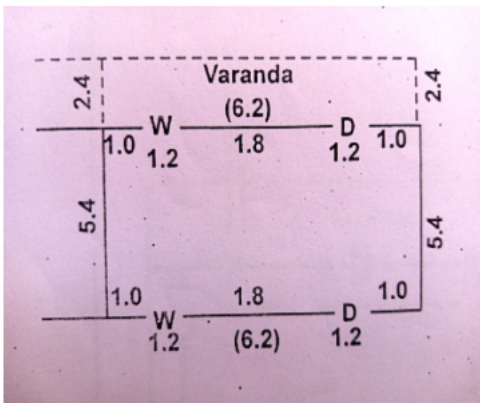

Google Map View

Polling Station Building Front View

Polling Station Front View

Cad View

Key MAP View

1 பெயர் : பரஞ்சோதி தந்தை பெயர்: முனுசாமி வீட்டு எண் : 1 வயது : 72 பாலினம் : ஆண் Photo is available	ALF0794990	2 பெயர் : நாகராஜன் தந்தை பெயர்: பாலசுந்தரம் வீட்டு எண் : 1 வயது : 71 பாலினம் : ஆண் Photo is available	ALF1177278	3 பெயர் : சந்திரன் தந்தை பெயர்: குப்புசாமி வீட்டு எண் : 1 வயது : 52 பாலினம் : ஆண் Photo is available	ALF1205376
4 பெயர் : உத்தரகுமார் தந்தை பெயர்: ஏழுமலை வீட்டு எண் : 1 வயது : 40 பாலினம் : ஆண் Photo is available	ALF0515684	5 பெயர் : பிரபு தந்தை பெயர்: கோவிந்தசாமி வீட்டு எண் : 1 வயது : 38 பாலினம் : ஆண் Photo is available	ALF0697292	6 பெயர் : வாசுகி கணவர் பெயர்: உத்தரகுமார் வீட்டு எண் : 1 வயது : 35 பாலினம் : பெண் Photo is available	ALF0697318
7 பெயர் : ஜெயலலிதா கணவர் பெயர்: குமரன் வீட்டு எண் : 1 வயது : 35 பாலினம் : பெண் Photo is available	ALF0697417	8 பெயர் : ஜோதி கணவர் பெயர்: ஆறுமுகம் வீட்டு எண் : 1 வயது : 34 பாலினம் : பெண் Photo is available	ALF0697300	9 பெயர் : சதிஷ் தந்தை பெயர்: பழனி வீட்டு எண் : 1 வயது : 34 பாலினம் : ஆண் Photo is available	ALF0575738
10 பெயர் : நவீன்குமார் தந்தை பெயர்: குமார் வீட்டு எண் : 1 வயது : 33 பாலினம் : ஆண் Photo is available	ALF0697409	11 பெயர் : பிரவீண் ராஜ் தந்தை பெயர்: ராஜா வீட்டு எண் : 1 வயது : 27 பாலினம் : ஆண் Photo is available	ALF1419191	12 பெயர் : சுப்புலட்சுமி கணவர் பெயர்: பிரபு வீட்டு எண் : 1 வயது : 25 பாலினம் : பெண் Photo is available	ALF1335231
13 பெயர் : கிமி ஸ்ரீ தாயின் பெயர்: கவிதா வீட்டு எண் : 2/4 வயது : 22 பாலினம் : பெண் Photo is available	ALF2412864	14 பெயர் : அஞ்சலா கணவர் பெயர்: பழனி வீட்டு எண் : 2-7 வயது : 35 பாலினம் : பெண் Photo is available	ALF0697250	15 பெயர் : குணசேகர் தந்தை பெயர்: சந்திரபாபு வீட்டு எண் : 2-12 வயது : 42 பாலினம் : ஆண் Photo is available	ALF1177294
16 பெயர் : ராஜம்மாள் கணவர் பெயர்: குணசேகர் வீட்டு எண் : 2-12 வயது : 39 பாலினம் : பெண் Photo is available	ALF1177179	17 பெயர் : சரவணன் தந்தை பெயர்: குப்பன் வீட்டு எண் : 2-12 வயது : 34 பாலினம் : ஆண் Photo is available	ALF0575654	18 பெயர் : ஓவியா கணவர் பெயர்: குமார் வீட்டு எண் : 2/12 வயது : 26 பாலினம் : பெண் Photo is available	ALF1335264
19 பெயர் : திருமலை தந்தை பெயர்: மூர்த்தி வீட்டு எண் : 2/44 வயது : 27 பாலினம் : ஆண் Photo is available	ALF1281203	20 பெயர் : மோகன்ராஜ் தந்தை பெயர்: ரவி வீட்டு எண் : 2/49பி வயது : 26 பாலினம் : ஆண் Photo is available	ALF1281211	21 பெயர் : சத்தியராஜ் தந்தை பெயர்: மெய்யழகன் வீட்டு எண் : 2-75 வயது : 33 பாலினம் : ஆண் Photo is available	ALF0575746
22 பெயர் : ராம்குமார் தந்தை பெயர்: மெய்யழகன் வீட்டு எண் : 2-75 வயது : 33 பாலினம் : ஆண் Photo is available	ALF0575696	23 பெயர் : உமாமகேஸ்வரி கணவர் பெயர்: கார்த்திகேயன் வீட்டு எண் : 9A வயது : 38 பாலினம் : பெண் Photo is available	ALF0697268	24 பெயர் : சங்கர் தந்தை பெயர்: அண்ணாமலை வீட்டு எண் : 11 வயது : 39 பாலினம் : ஆண் Photo is available	ALF0014472
25 பெயர் : சரவணன் தந்தை பெயர்: கோவிந்தசாமி வீட்டு எண் : 32 வயது : 54 பாலினம் : ஆண் Photo is available	ALF0708271	26 பெயர் : ரோஜாவதி கணவர் பெயர்: சரவணன் வீட்டு எண் : 32 வயது : 52 பாலினம் : பெண் Photo is available	ALF0708289	27 பெயர் : சும்தி கணவர் பெயர்: விஜி வீட்டு எண் : 41C வயது : 33 பாலினம் : பெண் Photo is available	ALF0697375
28 பெயர் : சித்ரா கணவர் பெயர்: ஜெயக்குமார் வீட்டு எண் : 41C வயது : 33 பாலினம் : பெண் Photo is available	ALF0697391	29 பெயர் : கெஜலட்சுமி கணவர் பெயர்: சிவக்குமார் வீட்டு எண் : 43 வயது : 43 பாலினம் : பெண் Photo is available	ALF0981324	30 பெயர் : ராஜேஸ்வரி கணவர் பெயர்: சுந்தரம் வீட்டு எண் : 46 வயது : 43 பாலினம் : பெண் Photo is available	ALF2121622