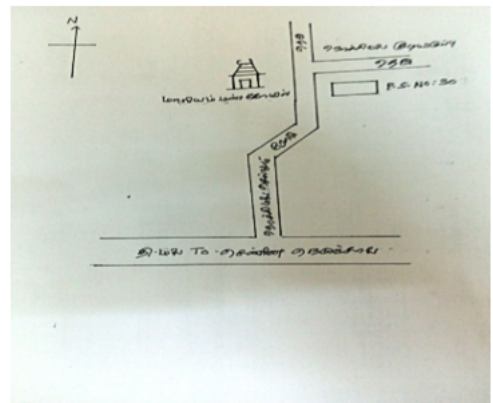

வாக்காளர் பதிவு அலுவலரின்
கையொப்பம்

Nazri Naksha

Google Map View

Polling Station Building Front View

Polling Station Front View

Cad View

Key MAP View

| | | |
|--|--|---|
| 1 பெயர் : தனலட்சுமி கணவர் பெயர்: ரவி வீட்டு எண் : 0 வயது : 50 பாலினம் : பெண் Photo is available ALF2355006 | 2 பெயர் : முகேஷ் தந்தை பெயர்: வெங்கடேசன் வீட்டு எண் : 0 வயது : 20 பாலினம் : ஆண் Photo is available ALF2464113 | 3 பெயர் : ராமச்சந்திரன் தந்தை பெயர்: பொன்னுசாமி வீட்டு எண் : 1 வயது : 76 பாலினம் : ஆண் Photo is available ALF0810903 |
| 4 பெயர் : கஸ்தூரி கணவர் பெயர்: ராமச்சந்திரன் வீட்டு எண் : 1 வயது : 67 பாலினம் : பெண் Photo is available ALF0810911 | 5 பெயர் : துரை தந்தை பெயர்: ஆறுமுகம் வீட்டு எண் : 1 வயது : 62 பாலினம் : ஆண் Photo is available ALF0015206 | 6 பெயர் : பார்த்திபன் தந்தை பெயர்: சுவாமிநாதன் வீட்டு எண் : 1 வயது : 59 பாலினம் : ஆண் Photo is available ALF0326512 |
| 7 பெயர் : வேடியப்பன் தந்தை பெயர்: மொட்டையன் வீட்டு எண் : 1 வயது : 51 பாலினம் : ஆண் Photo is available ALF0465534 | 8 பெயர் : சுந்தரி கணவர் பெயர்: சுப்பன் வீட்டு எண் : 1 வயது : 51 பாலினம் : பெண் Photo is available ALF0968578 | 9 பெயர் : அல்லிராணி கணவர் பெயர்: பார்த்திபன் வீட்டு எண் : 1 வயது : 51 பாலினம் : பெண் Photo is available ALF0326215 |
| 10 பெயர் : சாந்தி கணவர் பெயர்: வேடியப்பன் வீட்டு எண் : 1 வயது : 48 பாலினம் : பெண் Photo is available ALF0465542 | 11 பெயர் : சுரேஷ் தந்தை பெயர்: எர்ரசாமி வீட்டு எண் : 1 வயது : 48 பாலினம் : ஆண் Photo is available ALF0811042 | 12 பெயர் : கதிர்வேல் தந்தை பெயர்: நடேசன் வீட்டு எண் : 1 வயது : 47 பாலினம் : ஆண் Photo is available ALF0015180 |
| 13 பெயர் : ஆரோக்கியராஜ் தந்தை பெயர்: பெருசமின் வீட்டு எண் : 1 வயது : 44 பாலினம் : ஆண் Photo is available ALF0968537 | 14 பெயர் : ஜெயந்தி கணவர் பெயர்: கதிர்வேல் வீட்டு எண் : 1 வயது : 44 பாலினம் : பெண் Photo is available ALF0015198 | 15 பெயர் : முருகன் தந்தை பெயர்: ராமச்சந்திரன் வீட்டு எண் : 1 வயது : 42 பாலினம் : ஆண் Photo is available ALF1069772 |
| 16 பெயர் : அனிதா கணவர் பெயர்: சுரேஷ் வீட்டு எண் : 1 வயது : 41 பாலினம் : பெண் Photo is available ALF0811034 | 17 பெயர் : அருள் குமார் தந்தை பெயர்: நாராயணசாமி வீட்டு எண் : 1 வயது : 38 பாலினம் : ஆண் Photo is available ALF1069814 | 18 பெயர் : ராம்குமார் தந்தை பெயர்: துரை வீட்டு எண் : 1 வயது : 38 பாலினம் : ஆண் Photo is available ALF0015230 |
| 19 பெயர் : மாலதி கணவர் பெயர்: முருகன் வீட்டு எண் : 1 வயது : 37 பாலினம் : பெண் Photo is available ALF1034388 | 20 பெயர் : அண்ணாமலை தந்தை பெயர்: ராமச்சந்திரன் வீட்டு எண் : 1 வயது : 34 பாலினம் : ஆண் Photo is available ALF0810895 | 21 பெயர் : மோகன் தந்தை பெயர்: சுப்பன் வீட்டு எண் : 1 வயது : 30 பாலினம் : ஆண் Photo is available ALF0968552 |
| 22 பெயர் : ஜெயமாலதி கணவர் பெயர்: அண்ணாமலை வீட்டு எண் : 1 வயது : 30 பாலினம் : பெண் Photo is available ALF1378595 | 23 பெயர் : சந்தோஷ் தந்தை பெயர்: வேடியப்பன் வீட்டு எண் : 1 வயது : 29 பாலினம் : ஆண் Photo is available ALF1177245 | 24 பெயர் : அலமேலு அம்மாள் கணவர் பெயர்: ராம்குமார் வீட்டு எண் : 1 வயது : 29 பாலினம் : பெண் Photo is available ALF1177211 |
| 25 பெயர் : சத்தியமூர்த்தி தந்தை பெயர்: மயலப்பன் வீட்டு எண் : 1 வயது : 28 பாலினம் : ஆண் Photo is available ALF1127422 | 26 பெயர் : தேவதர்ஷன் சு தந்தை பெயர்: சுரேஷ் எ வீட்டு எண் : 1 வயது : 19 பாலினம் : ஆண் Photo is available ALF2528925 | 27 பெயர் : உண்ணாமலை கணவர் பெயர்: திருவளர் வீட்டு எண் : 1-2 வயது : 77 பாலினம் : பெண் Photo is available ALF0798009 |
| 28 பெயர் : சாமிநாதன் தந்தை பெயர்: கணேசன் வீட்டு எண் : 1-2 வயது : 53 பாலினம் : ஆண் Photo is available ALF0798017 | 29 பெயர் : மங்களம் கணவர் பெயர்: சாமிநாதன் வீட்டு எண் : 1-2 வயது : 52 பாலினம் : பெண் Photo is available ALF0797993 | 30 பெயர் : ரோஜா கணவர் பெயர்: மோகன் வீட்டு எண் : 1-2 வயது : 28 பாலினம் : பெண் Photo is available ALF1164698 |