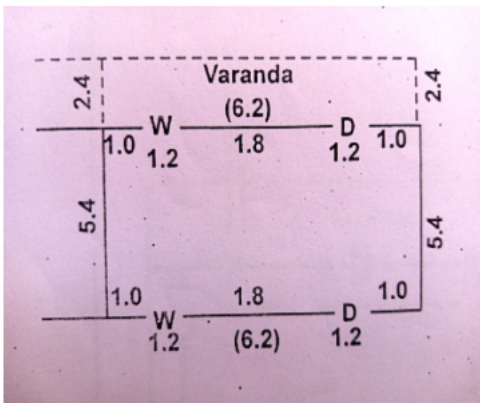

வாக்காளர் பதிவு அலுவலரின்
கையொப்பம்

Nazri Naksha

Google Map View

Polling Station Building Front View

Polling Station Front View

Cad View

Key MAP View

| | | |
|--|--|---|
| 1 பெயர் : தனலட்சுமி கணவர் பெயர்: ரவி வீட்டு எண் : 0 வயது : 50 பாலினம் : பெண் Photo is available ALF2355006 | 2 பெயர் : முகேஷ் தந்தை பெயர்: வெங்கடேசன் வீட்டு எண் : 0 வயது : 20 பாலினம் : ஆண் Photo is available ALF2464113 | 3 பெயர் : ராமச்சந்திரன் தந்தை பெயர்: பொன்னுசாமி வீட்டு எண் : 1 வயது : 76 பாலினம் : ஆண் Photo is available ALF0810903 |
| 4 பெயர் : கஸ்தூரி கணவர் பெயர்: ராமச்சந்திரன் வீட்டு எண் : 1 வயது : 67 பாலினம் : பெண் Photo is available ALF0810911 | 5 பெயர் : துரை தந்தை பெயர்: ஆறுமுகம் வீட்டு எண் : 1 வயது : 62 பாலினம் : ஆண் Photo is available ALF0015206 | 6 பெயர் : பார்த்திபன் தந்தை பெயர்: சுவாமிநாதன் வீட்டு எண் : 1 வயது : 59 பாலினம் : ஆண் Photo is available ALF0326512 |
| 7 பெயர் : வேடியப்பன் தந்தை பெயர்: மொட்டையன் வீட்டு எண் : 1 வயது : 51 பாலினம் : ஆண் Photo is available ALF0465534 | 8 பெயர் : சுந்தரி கணவர் பெயர்: சுப்பன் வீட்டு எண் : 1 வயது : 51 பாலினம் : பெண் Photo is available ALF0968578 | 9 பெயர் : அல்லிராணி கணவர் பெயர்: பார்த்திபன் வீட்டு எண் : 1 வயது : 51 பாலினம் : பெண் Photo is available ALF0326215 |
| 10 பெயர் : சாந்தி கணவர் பெயர்: வேடியப்பன் வீட்டு எண் : 1 வயது : 48 பாலினம் : பெண் Photo is available ALF0465542 | 11 பெயர் : சுரேஷ் தந்தை பெயர்: எர்ரசாமி வீட்டு எண் : 1 வயது : 48 பாலினம் : ஆண் Photo is available ALF0811042 | 12 பெயர் : கதிர்வேல் தந்தை பெயர்: நடேசன் வீட்டு எண் : 1 வயது : 47 பாலினம் : ஆண் Photo is available ALF0015180 |
| 13 பெயர் : ஆரோக்கியராஜ் தந்தை பெயர்: பெருசமின் வீட்டு எண் : 1 வயது : 44 பாலினம் : ஆண் Photo is available ALF0968537 | 14 பெயர் : ஜெயந்தி கணவர் பெயர்: கதிர்வேல் வீட்டு எண் : 1 வயது : 44 பாலினம் : பெண் Photo is available ALF0015198 | 15 பெயர் : முருகன் தந்தை பெயர்: ராமச்சந்திரன் வீட்டு எண் : 1 வயது : 42 பாலினம் : ஆண் Photo is available ALF1069772 |
| 16 பெயர் : அனிதா கணவர் பெயர்: சுரேஷ் வீட்டு எண் : 1 வயது : 41 பாலினம் : பெண் Photo is available ALF0811034 | 17 பெயர் : அருள் குமார் தந்தை பெயர்: நாராயணசாமி வீட்டு எண் : 1 வயது : 38 பாலினம் : ஆண் Photo is available ALF1069814 | 18 பெயர் : ராம்குமார் தந்தை பெயர்: துரை வீட்டு எண் : 1 வயது : 38 பாலினம் : ஆண் Photo is available ALF0015230 |
| 19 பெயர் : மாலதி கணவர் பெயர்: முருகன் வீட்டு எண் : 1 வயது : 37 பாலினம் : பெண் Photo is available ALF1034388 | 20 பெயர் : அண்ணாமலை தந்தை பெயர்: ராமச்சந்திரன் வீட்டு எண் : 1 வயது : 34 பாலினம் : ஆண் Photo is available ALF0810895 | 21 பெயர் : மோகன் தந்தை பெயர்: சுப்பன் வீட்டு எண் : 1 வயது : 30 பாலினம் : ஆண் Photo is available ALF0968552 |
| 22 பெயர் : ஜெயமாலதி கணவர் பெயர்: அண்ணாமலை வீட்டு எண் : 1 வயது : 30 பாலினம் : பெண் Photo is available ALF1378595 | 23 பெயர் : சந்தோஷ் தந்தை பெயர்: வேடியப்பன் வீட்டு எண் : 1 வயது : 29 பாலினம் : ஆண் Photo is available ALF1177245 | 24 பெயர் : அலமேலு அம்மாள் கணவர் பெயர்: ராம்குமார் வீட்டு எண் : 1 வயது : 29 பாலினம் : பெண் Photo is available ALF1177211 |
| 25 பெயர் : சத்தியமூர்த்தி தந்தை பெயர்: மயலப்பன் வீட்டு எண் : 1 வயது : 28 பாலினம் : ஆண் Photo is available ALF1127422 | 26 பெயர் : தேவதர்ஷன் சு தந்தை பெயர்: சுரேஷ் எ வீட்டு எண் : 1 வயது : 19 பாலினம் : ஆண் Photo is available ALF2528925 | 27 பெயர் : உண்ணாமலை கணவர் பெயர்: திருவளர் வீட்டு எண் : 1-2 வயது : 77 பாலினம் : பெண் Photo is available ALF0798009 |
| 28 பெயர் : சாமிநாதன் தந்தை பெயர்: கணேசன் வீட்டு எண் : 1-2 வயது : 53 பாலினம் : ஆண் Photo is available ALF0798017 | 29 பெயர் : மங்களம் கணவர் பெயர்: சாமிநாதன் வீட்டு எண் : 1-2 வயது : 52 பாலினம் : பெண் Photo is available ALF0797993 | 30 பெயர் : ரோஜா கணவர் பெயர்: மோகன் வீட்டு எண் : 1-2 வயது : 28 பாலினம் : பெண் Photo is available ALF1164698 |