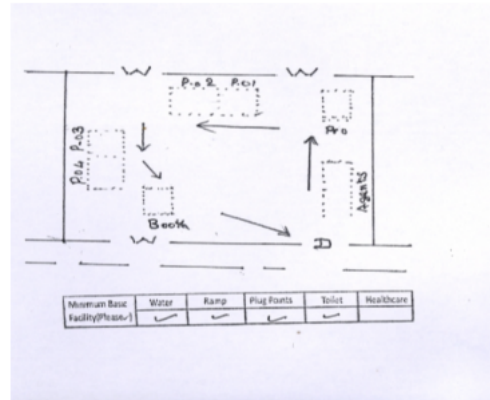

Google Map View

Polling Station Building Front View

Polling Station Front View

Mount St. Joseph Hr. Sec. School

Mount St. Joseph Hr. Sec. School

Cad View

Key MAP View

1 பெயர் : சண்முகசுந்தரம் தந்தை பெயர்: சுப்பராயன் வீட்டு எண் : 1 வயது : 70 பாலினம் : ஆண்	ALF1170380 Photo is available	2 பெயர் : சேக்முபாரக் தந்தை பெயர்: சேக்சத்தார் வீட்டு எண் : 1 வயது : 55 பாலினம் : ஆண்	ALF1543107 Photo is available	3 பெயர் : சேக்முஸ்தபா தந்தை பெயர்: சேக்சத்தார் வீட்டு எண் : 1 வயது : 49 பாலினம் : ஆண்	ALF1543115 Photo is available
4 பெயர் : ஷேககப்பரபாஷா தந்தை பெயர்: ஷேக்சத்தார் வீட்டு எண் : 1 வயது : 47 பாலினம் : ஆண்	ALF0591834 Photo is available	5 பெயர் : ரஹமத்ஷா தந்தை பெயர்: பாட்சாமியான் வீட்டு எண் : 1 வயது : 40 பாலினம் : ஆண்	ALF0702415 Photo is available	6 பெயர் : ஷம்சுதீன் தந்தை பெயர்: மஹபூப் வீட்டு எண் : 1 வயது : 40 பாலினம் : ஆண்	ALF0815423 Photo is available
7 பெயர் : ஷாதுல்லா தந்தை பெயர்: மஹபூப் வீட்டு எண் : 1 வயது : 32 பாலினம் : ஆண்	ALF0815431 Photo is available	8 பெயர் : ஷாஜிதா சத்தார் கணவர் பெயர்: தஸ்தாகீர் வீட்டு எண் : 1 வயது : 24 பாலினம் : பெண்	ALF2182640 Photo is available	9 பெயர் : மஹபூப் கணவர் பெயர்: சையத்லத்தீப் வீட்டு எண் : 1-1 வயது : 64 பாலினம் : பெண்	ALF0517409 Photo is available
10 பெயர் : சான்பாஷா தந்தை பெயர்: கோவிந்தசாமி வீட்டு எண் : 1B-3 வயது : 46 பாலினம் : ஆண்	ALF0517425 Photo is available	# 11 பெயர் : திவ்யபாரதி தந்தை பெயர்: மாணிக்கவேல் வீட்டு எண் : 10 வயது : 28 பாலினம் : பெண்	ALF1072610 Photo is available	12 பெயர் : அபிதா பேகம் கணவர் பெயர்: முஹமத் இஷாக்வே வீட்டு எண் : 2/38 வயது : 27 பாலினம் : பெண்	ALF2489110 Photo is available
13 பெயர் : ஹஃப்ரின்.மு கணவர் பெயர்: முஜம்மில் வீட்டு எண் : 2/38 வயது : 24 பாலினம் : பெண்	ALF2206704 Photo is available	14 பெயர் : முஹம்மத்இஸ்ஹாக் தந்தை பெயர்: ஷேக்சத்தார் வீட்டு எண் : 2-38A வயது : 37 பாலினம் : ஆண்	FCW6211908 Photo is available	15 பெயர் : சுமையா தந்தை பெயர்: ஷேக்சத்தார் வீட்டு எண் : 2-38A வயது : 34 பாலினம் : பெண்	ALF0591578 Photo is available
16 பெயர் : ஜான்பாசா தந்தை பெயர்: சக்சூர் வீட்டு எண் : 3 வயது : 66 பாலினம் : ஆண்	ALF1543123 Photo is available	17 பெயர் : சுரியாபேகம் கணவர் பெயர்: ஜான்பாசா வீட்டு எண் : 3 வயது : 59 பாலினம் : பெண்	ALF1543131 Photo is available	18 பெயர் : ஷகிலா கணவர் பெயர்: ஷபி வீட்டு எண் : 3 வயது : 46 பாலினம் : பெண்	ALF0467225 Photo is available
19 பெயர் : பஷீராபீ கணவர் பெயர்: அப்துல்ஷமத் வீட்டு எண் : 3-3 வயது : 80 பாலினம் : பெண்	ALF0702720 Photo is available	20 பெயர் : சுபான் தந்தை பெயர்: மகபூல் வீட்டு எண் : 5 வயது : 66 பாலினம் : ஆண்	FCW5858733 Photo is available	21 பெயர் : பியாரிஜான் கணவர் பெயர்: சுபான் வீட்டு எண் : 5 வயது : 56 பாலினம் : பெண்	ALF1543149 Photo is available
22 பெயர் : புவனா கணவர் பெயர்: செந்தில்குமாரன் வீட்டு எண் : 5 வயது : 44 பாலினம் : பெண்	ALF0702449 Photo is available	23 பெயர் : தில்ஷாத் கணவர் பெயர்: ஷபீப் வீட்டு எண் : 5 வயது : 35 பாலினம் : பெண்	ALF0815209 Photo is available	24 பெயர் : சத்தியா கணவர் பெயர்: சுரேஷ் வீட்டு எண் : 5-3 வயது : 39 பாலினம் : பெண்	ALF0517433 Photo is available
25 பெயர் : செளமியா கணவர் பெயர்: இளங்கோ வீட்டு எண் : 5/3 வயது : 36 பாலினம் : பெண்	ALF1357672 Photo is available	26 பெயர் : ஷபீப் தந்தை பெயர்: சுபான் வீட்டு எண் : 5-4 வயது : 36 பாலினம் : ஆண்	FCW6211916 Photo is available	27 பெயர் : பரிதா கணவர் பெயர்: ஷவகத் வீட்டு எண் : 5/4 வயது : 31 பாலினம் : பெண்	ALF1437037 Photo is available
S 28 பெயர் : மல்லிகா தந்தை பெயர்: நடராஜன் வீட்டு எண் : 6 வயது : 61 பாலினம் : ஆண்	FCW2739266 Photo is available	29 பெயர் : செல்வி கணவர் பெயர்: முருகேசன் வீட்டு எண் : 6 வயது : 46 பாலினம் : பெண்	FCW2739530 Photo is available	30 பெயர் : பாபு தந்தை பெயர்: முனுசாமி வீட்டு எண் : 6 வயது : 45 பாலினம் : ஆண்	ALF0702712 Photo is available