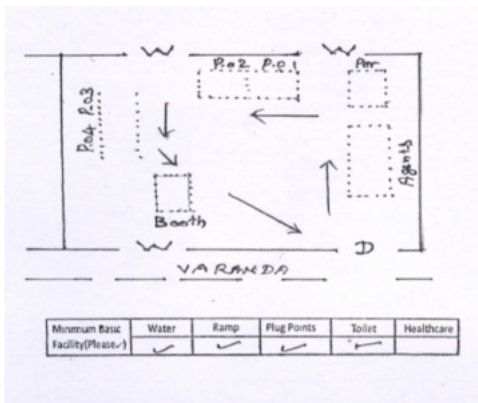

வாக்காளர் பதிவு அலுவலரின்  
கையொப்பம்

Nazri Naksha

Google Map View

Polling Station Building Front View

Polling Station Front View

Cad View

Key MAP View

|  |                                  |   |                                  |  |                                  |
|--|----------------------------------|---|----------------------------------|--|----------------------------------|
| 1<br>பெயர் : அப்துல்ரஹ்மான்<br>தந்தை பெயர்: சையத்அலி<br>வீட்டு எண் : 1<br>வயது : 71 பாலினம் : ஆண்  | FCW6153324<br>Photo is available | 2<br>பெயர் : கிருஷ்ணமூர்த்தி<br>தந்தை பெயர்: கோவிந்தசாமி<br>வீட்டு எண் : 1<br>வயது : 66 பாலினம் : ஆண்   | ALF0323907<br>Photo is available | 3<br>பெயர் : லட்சுமி<br>கணவர் பெயர்: ரேணு<br>வீட்டு எண் : 1<br>வயது : 61 பாலினம் : பெண்          | ALF0323857<br>Photo is available |
| 4<br>பெயர் : அலமேலு<br>கணவர் பெயர்: தருமலிங்கம்<br>வீட்டு எண் : 1<br>வயது : 55 பாலினம் : பெண்      | ALF0703181<br>Photo is available | 5<br>பெயர் : பென்னி<br>கணவர் பெயர்: கிருஷ்ணமூர்த்தி<br>வீட்டு எண் : 1<br>வயது : 53 பாலினம் : பெண்       | ALF0323881<br>Photo is available | 6<br>பெயர் : ஜோதி<br>கணவர் பெயர்: ராஜவேல்<br>வீட்டு எண் : 1<br>வயது : 52 பாலினம் : பெண்          | ALF2303659<br>Photo is available |
| 7<br>பெயர் : இஸ்மாயில்<br>தந்தை பெயர்: அப்துல்ரஹ்மான்<br>வீட்டு எண் : 1<br>வயது : 45 பாலினம் : ஆண் | FCW6153340<br>Photo is available | 8<br>பெயர் : சரஸ்வதி<br>கணவர் பெயர்: செல்வராஜ்<br>வீட்டு எண் : 1<br>வயது : 44 பாலினம் : பெண்            | ALF0467423<br>Photo is available | 9<br>பெயர் : அன்வர்<br>தந்தை பெயர்: அப்துல்ரஹ்மான்<br>வீட்டு எண் : 1<br>வயது : 42 பாலினம் : ஆண்  | FCW6153316<br>Photo is available |
| 10<br>பெயர் : லட்சுமி<br>கணவர் பெயர்: ராமசந்திரன்<br>வீட்டு எண் : 1<br>வயது : 36 பாலினம் : பெண்    | ALF0323923<br>Photo is available | 11<br>பெயர் : பாலாஜி<br>தந்தை பெயர்: உமாதேவி<br>வீட்டு எண் : 1<br>வயது : 32 பாலினம் : ஆண்               | ALF0684373<br>Photo is available | 12<br>பெயர் : மஞ்சளா<br>கணவர் பெயர்: குமார்<br>வீட்டு எண் : 1-3<br>வயது : 45 பாலினம் : பெண்      | FCW6212393<br>Photo is available |
| 13<br>பெயர் : கனகாம்பரம்<br>கணவர் பெயர்: நடராஜன்<br>வீட்டு எண் : 2<br>வயது : 69 பாலினம் : பெண்     | ALF0592030<br>Photo is available | 14<br>பெயர் : சரசு<br>தந்தை பெயர்: பூநீராம்<br>வீட்டு எண் : 2<br>வயது : 53 பாலினம் : பெண்               | ALF2266690<br>Photo is available | 15<br>பெயர் : அருண் குமார்<br>தந்தை பெயர்: பூநீராம்<br>வீட்டு எண் : 2<br>வயது : 29 பாலினம் : ஆண் | ALF1027200<br>Photo is available |
| 16<br>பெயர் : பூர்ணிமா<br>கணவர் பெயர்: நடராஜன்<br>வீட்டு எண் : 2-8<br>வயது : 37 பாலினம் : பெண்     | FCW5770912<br>Photo is available | 17<br>பெயர் : சிவகாமி<br>கணவர் பெயர்: கிருஷ்ணன்<br>வீட்டு எண் : 3<br>வயது : 60 பாலினம் : பெண்           | FCW5771084<br>Photo is available | 18<br>பெயர் : பிரகாஷ்<br>தந்தை பெயர்: கிருஷ்ணன்<br>வீட்டு எண் : 3<br>வயது : 44 பாலினம் : ஆண்     | FCW2740272<br>Photo is available |
| 19<br>பெயர் : ரேகா<br>கணவர் பெயர்: பிரகாஷ்<br>வீட்டு எண் : 3<br>வயது : 41 பாலினம் : பெண்           | ALF0019117<br>Photo is available | 20<br>பெயர் : தரணி<br>கணவர் பெயர்: கிருஷ்ணன்<br>வீட்டு எண் : 3<br>வயது : 37 பாலினம் : பெண்              | ALF0323774<br>Photo is available | 21<br>பெயர் : கௌஷிக்<br>தந்தை பெயர்: ரவிச்சந்திரன்<br>வீட்டு எண் : 3<br>வயது : 27 பாலினம் : ஆண்  | ALF1209436<br>Photo is available |
| 22<br>பெயர் : ரம்யா<br>தந்தை பெயர்: பிரகாஷ் கி<br>வீட்டு எண் : 3<br>வயது : 22 பாலினம் : பெண்       | ALF2313187<br>Photo is available | 23<br>பெயர் : தமிழ்ச்செல்வன் பி<br>தந்தை பெயர்: பிரகாஷ் கி<br>வீட்டு எண் : 3<br>வயது : 20 பாலினம் : ஆண் | ALF2444388<br>Photo is available | 24<br>பெயர் : ஆறுமுகம்<br>தந்தை பெயர்: கோபால்<br>வீட்டு எண் : 4<br>வயது : 69 பாலினம் : ஆண்       | FCW3701653<br>Photo is available |
| 25<br>பெயர் : கலா<br>கணவர் பெயர்: ஆறுமுகம்<br>வீட்டு எண் : 4<br>வயது : 62 பாலினம் : பெண்           | FCW3701638<br>Photo is available | 26<br>பெயர் : பாணு<br>கணவர் பெயர்: மணி<br>வீட்டு எண் : 4<br>வயது : 60 பாலினம் : பெண்                    | ALF0815647<br>Photo is available | 27<br>பெயர் : பழனி<br>தந்தை பெயர்: சுப்பிரமணி<br>வீட்டு எண் : 4<br>வயது : 58 பாலினம் : ஆண்       | ALF0816298<br>Photo is available |
| 28<br>பெயர் : அபிதா<br>கணவர் பெயர்: பழனி<br>வீட்டு எண் : 4<br>வயது : 43 பாலினம் : பெண்             | FCW3701646<br>Photo is available | 29<br>பெயர் : கிரி<br>தந்தை பெயர்: ஆறுமுகம்<br>வீட்டு எண் : 4<br>வயது : 41 பாலினம் : ஆண்                | ALF0816066<br>Photo is available | 30<br>பெயர் : தீபா<br>தந்தை பெயர்: மணி<br>வீட்டு எண் : 4<br>வயது : 35 பாலினம் : பெண்             | ALF0815613<br>Photo is available |