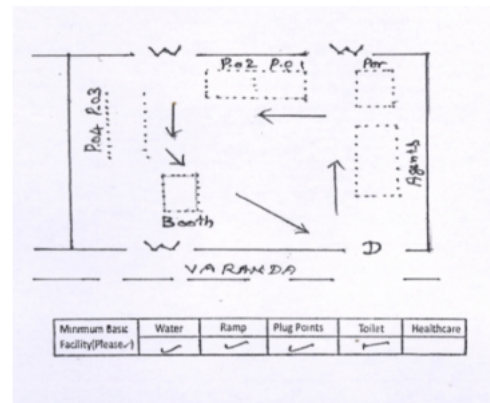

வாக்காளர் பதிவு அலுவலரின்  
கையொப்பம்

Nazri Naksha

Google Map View

Polling Station Building Front View

Polling Station Front View

Cad View

Key MAP View

|  |                                  |   |                                  |  |                                  |
|--|----------------------------------|---|----------------------------------|--|----------------------------------|
| 1<br>பெயர் : அப்துல்ரஹ்மான்<br>தந்தை பெயர்: சையத்அலி<br>வீட்டு எண் : 1<br>வயது : 71 பாலினம் : ஆண்  | FCW6153324<br>Photo is available | 2<br>பெயர் : கிருஷ்ணமூர்த்தி<br>தந்தை பெயர்: கோவிந்தசாமி<br>வீட்டு எண் : 1<br>வயது : 66 பாலினம் : ஆண்   | ALF0323907<br>Photo is available | 3<br>பெயர் : லட்சுமி<br>கணவர் பெயர்: ரேணு<br>வீட்டு எண் : 1<br>வயது : 61 பாலினம் : பெண்          | ALF0323857<br>Photo is available |
| 4<br>பெயர் : அலமேலு<br>கணவர் பெயர்: தருமலிங்கம்<br>வீட்டு எண் : 1<br>வயது : 55 பாலினம் : பெண்      | ALF0703181<br>Photo is available | 5<br>பெயர் : பென்னி<br>கணவர் பெயர்: கிருஷ்ணமூர்த்தி<br>வீட்டு எண் : 1<br>வயது : 53 பாலினம் : பெண்       | ALF0323881<br>Photo is available | 6<br>பெயர் : ஜோதி<br>கணவர் பெயர்: ராஜவேல்<br>வீட்டு எண் : 1<br>வயது : 52 பாலினம் : பெண்          | ALF2303659<br>Photo is available |
| 7<br>பெயர் : இஸ்மாயில்<br>தந்தை பெயர்: அப்துல்ரஹ்மான்<br>வீட்டு எண் : 1<br>வயது : 45 பாலினம் : ஆண் | FCW6153340<br>Photo is available | 8<br>பெயர் : சரஸ்வதி<br>கணவர் பெயர்: செல்வராஜ்<br>வீட்டு எண் : 1<br>வயது : 44 பாலினம் : பெண்            | ALF0467423<br>Photo is available | 9<br>பெயர் : அன்வர்<br>தந்தை பெயர்: அப்துல்ரஹ்மான்<br>வீட்டு எண் : 1<br>வயது : 42 பாலினம் : ஆண்  | FCW6153316<br>Photo is available |
| 10<br>பெயர் : லட்சுமி<br>கணவர் பெயர்: ராமசந்திரன்<br>வீட்டு எண் : 1<br>வயது : 36 பாலினம் : பெண்    | ALF0323923<br>Photo is available | 11<br>பெயர் : பாலாஜி<br>தந்தை பெயர்: உமாதேவி<br>வீட்டு எண் : 1<br>வயது : 32 பாலினம் : ஆண்               | ALF0684373<br>Photo is available | 12<br>பெயர் : மஞ்சளா<br>கணவர் பெயர்: குமார்<br>வீட்டு எண் : 1-3<br>வயது : 45 பாலினம் : பெண்      | FCW6212393<br>Photo is available |
| 13<br>பெயர் : கனகாம்பரம்<br>கணவர் பெயர்: நடராஜன்<br>வீட்டு எண் : 2<br>வயது : 69 பாலினம் : பெண்     | ALF0592030<br>Photo is available | 14<br>பெயர் : சரசு<br>தந்தை பெயர்: பூநீராம்<br>வீட்டு எண் : 2<br>வயது : 53 பாலினம் : பெண்               | ALF2266690<br>Photo is available | 15<br>பெயர் : அருண் குமார்<br>தந்தை பெயர்: பூநீராம்<br>வீட்டு எண் : 2<br>வயது : 29 பாலினம் : ஆண் | ALF1027200<br>Photo is available |
| 16<br>பெயர் : பூர்ணிமா<br>கணவர் பெயர்: நடராஜன்<br>வீட்டு எண் : 2-8<br>வயது : 37 பாலினம் : பெண்     | FCW5770912<br>Photo is available | 17<br>பெயர் : சிவகாமி<br>கணவர் பெயர்: கிருஷ்ணன்<br>வீட்டு எண் : 3<br>வயது : 60 பாலினம் : பெண்           | FCW5771084<br>Photo is available | 18<br>பெயர் : பிரகாஷ்<br>தந்தை பெயர்: கிருஷ்ணன்<br>வீட்டு எண் : 3<br>வயது : 44 பாலினம் : ஆண்     | FCW2740272<br>Photo is available |
| 19<br>பெயர் : ரேகா<br>கணவர் பெயர்: பிரகாஷ்<br>வீட்டு எண் : 3<br>வயது : 41 பாலினம் : பெண்           | ALF0019117<br>Photo is available | 20<br>பெயர் : தரணி<br>கணவர் பெயர்: கிருஷ்ணன்<br>வீட்டு எண் : 3<br>வயது : 37 பாலினம் : பெண்              | ALF0323774<br>Photo is available | 21<br>பெயர் : கௌஷிக்<br>தந்தை பெயர்: ரவிச்சந்திரன்<br>வீட்டு எண் : 3<br>வயது : 27 பாலினம் : ஆண்  | ALF1209436<br>Photo is available |
| 22<br>பெயர் : ரம்யா<br>தந்தை பெயர்: பிரகாஷ் கி<br>வீட்டு எண் : 3<br>வயது : 22 பாலினம் : பெண்       | ALF2313187<br>Photo is available | 23<br>பெயர் : தமிழ்ச்செல்வன் பி<br>தந்தை பெயர்: பிரகாஷ் கி<br>வீட்டு எண் : 3<br>வயது : 20 பாலினம் : ஆண் | ALF2444388<br>Photo is available | 24<br>பெயர் : ஆறுமுகம்<br>தந்தை பெயர்: கோபால்<br>வீட்டு எண் : 4<br>வயது : 69 பாலினம் : ஆண்       | FCW3701653<br>Photo is available |
| 25<br>பெயர் : கலா<br>கணவர் பெயர்: ஆறுமுகம்<br>வீட்டு எண் : 4<br>வயது : 62 பாலினம் : பெண்           | FCW3701638<br>Photo is available | 26<br>பெயர் : பாணு<br>கணவர் பெயர்: மணி<br>வீட்டு எண் : 4<br>வயது : 60 பாலினம் : பெண்                    | ALF0815647<br>Photo is available | 27<br>பெயர் : பழனி<br>தந்தை பெயர்: சுப்பிரமணி<br>வீட்டு எண் : 4<br>வயது : 58 பாலினம் : ஆண்       | ALF0816298<br>Photo is available |
| 28<br>பெயர் : அபிதா<br>கணவர் பெயர்: பழனி<br>வீட்டு எண் : 4<br>வயது : 43 பாலினம் : பெண்             | FCW3701646<br>Photo is available | 29<br>பெயர் : கிரி<br>தந்தை பெயர்: ஆறுமுகம்<br>வீட்டு எண் : 4<br>வயது : 41 பாலினம் : ஆண்                | ALF0816066<br>Photo is available | 30<br>பெயர் : தீபா<br>தந்தை பெயர்: மணி<br>வீட்டு எண் : 4<br>வயது : 35 பாலினம் : பெண்             | ALF0815613<br>Photo is available |