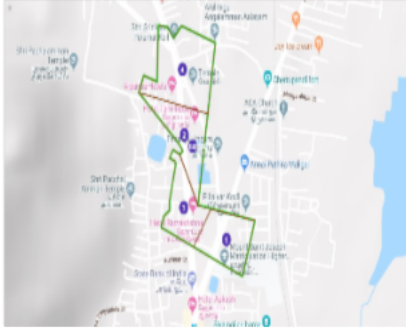

Nazri Naksha