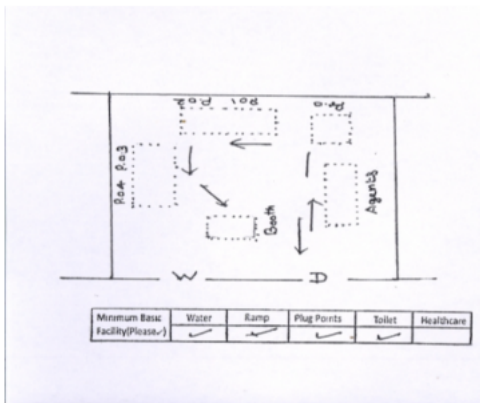

Google Map View

Polling Station Building Front View

Polling Station Front View

Cad View

Key MAP View

1 பெயர் : சந்திரா கணவர் பெயர்: வேணுகோபால் வீட்டு எண் : 1 வயது : 56 பாலினம் : பெண் Photo is available	ALF0327619	2 பெயர் : மஞ்சளா தந்தை பெயர்: சந்திரன் வீட்டு எண் : 1 வயது : 45 பாலினம் : பெண் Photo is available	ALF0326660	3 பெயர் : நிரோசா தந்தை பெயர்: ஜெகன் வீட்டு எண் : 1 வயது : 35 பாலினம் : பெண் Photo is available	ALF0233510
4 பெயர் : மஞ்சளா கணவர் பெயர்: பாக்கியராஜ் வீட்டு எண் : 1 வயது : 35 பாலினம் : பெண் Photo is available	ALF0704056	5 பெயர் : நித்யபுரி கணவர் பெயர்: ஜெயராமன் வீட்டு எண் : 1 வயது : 33 பாலினம் : பெண் Photo is available	ALF0703983	6 பெயர் : சந்துரு தந்தை பெயர்: செல்வம் வீட்டு எண் : 1 வயது : 32 பாலினம் : ஆண் Photo is available	ALF0593343
7 பெயர் : லோகேஷ் அரவிந்தராஜ் தந்தை பெயர்: கோவிந்தராஜ் வீட்டு எண் : 1 வயது : 31 பாலினம் : ஆண் Photo is available	ALF0703942	8 பெயர் : ஷாலோம்சபாஷ் தந்தை பெயர்: யேஸுபாலன் வீட்டு எண் : 1 வயது : 23 பாலினம் : ஆண் Photo is available	ALF2177749	9 பெயர் : சரளா தந்தை பெயர்: பாலகிருஷ்ணன் வீட்டு எண் : 2/4பீ வயது : 26 பாலினம் : பெண் Photo is available	ALF1354208
10 பெயர் : கிருபா தந்தை பெயர்: பாலகிருஷ்ணன் வீட்டு எண் : 4 வயது : 32 பாலினம் : பெண் Photo is available	ALF0593558	11 பெயர் : விஜி தந்தை பெயர்: சேரன் வீட்டு எண் : 4 வயது : 29 பாலினம் : ஆண் Photo is available	ALF1209766	12 பெயர் : மகேஷ் தந்தை பெயர்: சீனு வீட்டு எண் : 4 வயது : 27 பாலினம் : ஆண் Photo is available	ALF1209873
13 பெயர் : பிரவீன் ராஜ் தந்தை பெயர்: சரவணன் வீட்டு எண் : 5-2c வயது : 33 பாலினம் : ஆண் Photo is available	ALF0563973	14 பெயர் : கௌசல்யா தந்தை பெயர்: சரவணன் வீட்டு எண் : 5/2சி வயது : 26 பாலினம் : பெண் Photo is available	ALF1386143	15 பெயர் : வேலு தந்தை பெயர்: கந்தசாமி வீட்டு எண் : 5A வயது : 74 பாலினம் : ஆண் Photo is available	ALF0233361
16 பெயர் : மேரிகிரிஸ்ட் தந்தை பெயர்: அந்தோனி வீட்டு எண் : 5A வயது : 57 பாலினம் : பெண் Photo is available	ALF0233171	17 பெயர் : சுராஜ் தந்தை பெயர்: முருகன் வீட்டு எண் : 5A வயது : 35 பாலினம் : ஆண் Photo is available	ALF0233700	18 பெயர் : நீ சாமுவேல் சன் தாயின் பெயர்: ஆ.மேரி க்ரீஸ்டி வீட்டு எண் : 5ஏ வயது : 21 பாலினம் : ஆண் Photo is available	ALF2458123
19 பெயர் : கீதா தந்தை பெயர்: பழனி வீட்டு எண் : 6 வயது : 41 பாலினம் : பெண் Photo is available	ALF0973503	20 பெயர் : சந்தியா கணவர் பெயர்: மோகன் வீட்டு எண் : 7 வயது : 34 பாலினம் : பெண் Photo is available	ALF0593426	21 பெயர் : தினேஷ் தந்தை பெயர்: மோகன் வீட்டு எண் : 7 வயது : 33 பாலினம் : ஆண் Photo is available	ALF0593434
22 பெயர் : செளந்தரியா கணவர் பெயர்: கிஷோர்குமார் வீட்டு எண் : 7 வயது : 31 பாலினம் : பெண் Photo is available	ALF1164938	23 பெயர் : ரம்யா கணவர் பெயர்: கார்த்திகேயன் வீட்டு எண் : 7 வயது : 27 பாலினம் : பெண் Photo is available	ALF2349587	24 பெயர் : சீ.கரன் தந்தை பெயர்: சீனு வீட்டு எண் : 7/4 வயது : 25 பாலினம் : ஆண் Photo is available	ALF2208205
25 பெயர் : கிஷோர்குமார் தந்தை பெயர்: அன்பழகன் வீட்டு எண் : 7-14 வயது : 34 பாலினம் : ஆண் Photo is available	ALF0518282	26 பெயர் : சுலோச்சனா கணவர் பெயர்: வேலு வீட்டு எண் : 8 வயது : 53 பாலினம் : பெண் Photo is available	ALF0593442	27 பெயர் : பிரதீப்குமார் தந்தை பெயர்: சுரேஷ்குமார் வீட்டு எண் : 9 வயது : 29 பாலினம் : ஆண் Photo is available	ALF1180082
28 பெயர் : சந்தோஷ் தந்தை பெயர்: சண்முகம் வீட்டு எண் : 10 வயது : 31 பாலினம் : ஆண் Photo is available	ALF0817817	29 பெயர் : கௌரி தந்தை பெயர்: சண்முகம் வீட்டு எண் : 10-3 வயது : 29 பாலினம் : பெண் Photo is available	ALF0973420	30 பெயர் : சரிதா கணவர் பெயர்: சந்தோஷ் வீட்டு எண் : 10/3 வயது : 26 பாலினம் : பெண் Photo is available	ALF1354067