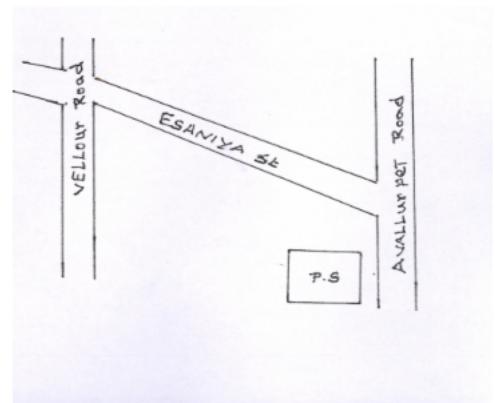

Cad View

Key MAP View