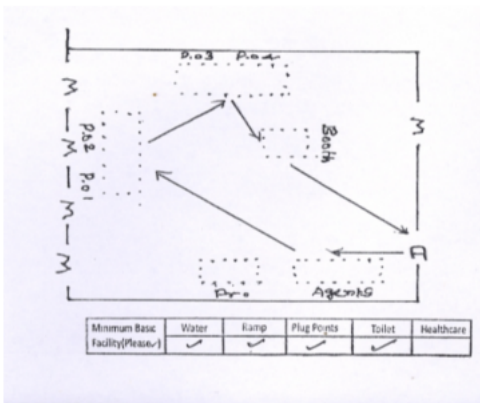

Google Map View

Polling Station Building Front View

Polling Station Front View

Cad View

Key MAP View

1 பெயர் : இந்திரானி கணவர் பெயர் : விஜய் வீட்டு எண் : 1 வயது : 54 பாலினம் : பெண் Photo is available	ALF0820464	S 2 பெயர் : இயப்பன் நா தந்தை பெயர் : நாகப்பன் வீட்டு எண் : 01 வயது : 54 பாலினம் : ஆண் Photo is available	ALF1529072	S 3 பெயர் : அம்பிகா ஐ கணவர் பெயர் : அய்யப்பன் வீட்டு எண் : 01 வயது : 50 பாலினம் : பெண் Photo is available	ALF1529080
4 பெயர் : கார்த்திகேயன் தந்தை பெயர் : ஏழுமலை வீட்டு எண் : 1 வயது : 46 பாலினம் : ஆண் Photo is available	ALF0330076	5 பெயர் : காசியம்மாள் கணவர் பெயர் : கிருஷ்ணன் வீட்டு எண் : 1 வயது : 46 பாலினம் : பெண் Photo is available	ALF0330084	6 பெயர் : கார்த்திகேயன் தந்தை பெயர் : மாசிலாமணி வீட்டு எண் : 1 வயது : 45 பாலினம் : ஆண் Photo is available	ALF0329193
7 பெயர் : கல்பனா கணவர் பெயர் : விஜயகுமார் வீட்டு எண் : 1 வயது : 41 பாலினம் : பெண் Photo is available	ALF0705723	8 பெயர் : செல்வராஜ் தந்தை பெயர் : கோவிந்தசாமி வீட்டு எண் : 1 வயது : 38 பாலினம் : ஆண் Photo is available	ALF0705798	9 பெயர் : ஆனந்தன் தந்தை பெயர் : அண்ணாமலை வீட்டு எண் : 1 வயது : 37 பாலினம் : ஆண் Photo is available	ALF0329227
10 பெயர் : சாரதா தந்தை பெயர் : கோபால் வீட்டு எண் : 1 வயது : 35 பாலினம் : பெண் Photo is available	ALF0191833	11 பெயர் : ஜெயகுமாரி தந்தை பெயர் : சண்முகம் வீட்டு எண் : 1 வயது : 35 பாலினம் : பெண் Photo is available	ALF0329391	12 பெயர் : சத்யா தந்தை பெயர் : சண்முகம் வீட்டு எண் : 1 வயது : 31 பாலினம் : பெண் Photo is available	ALF0705806
S 13 பெயர் : விவேக் ஐ தந்தை பெயர் : அய்யப்பன் வீட்டு எண் : 01 வயது : 29 பாலினம் : ஆண் Photo is available	ALF1027473	S2 14 பெயர் : வித்யா ஐ தந்தை பெயர் : அய்யப்பன் வீட்டு எண் : 01 வயது : 23 பாலினம் : பெண் Photo is available	ALF2239481	15 பெயர் : சண்முகம் தந்தை பெயர் : சுந்தரமூர்த்தி வீட்டு எண் : 1-1 வயது : 61 பாலினம் : ஆண் Photo is available	ALF0329300
16 பெயர் : செல்வி கணவர் பெயர் : சண்முகம் வீட்டு எண் : 1-1 வயது : 51 பாலினம் : பெண் Photo is available	ALF0330142	17 பெயர் : நிபா ராம் தந்தை பெயர் : பூரா ராம் வீட்டு எண் : 1/2 வயது : 29 பாலினம் : ஆண் Photo is available	ALF2333417	18 பெயர் : மொழி சங்கர் கணவர் பெயர் : சங்கர் வஜிரவேலு வீட்டு எண் : 2 வயது : 50 பாலினம் : பெண் Photo is available	ALF2160133
19 பெயர் : பச்சையப்பன் தந்தை பெயர் : சரவணன் வீட்டு எண் : 2 வயது : 37 பாலினம் : ஆண் Photo is available	ALF0330167	20 பெயர் : தீபா கணவர் பெயர் : பச்சையப்பன் வீட்டு எண் : 2 வயது : 36 பாலினம் : பெண் Photo is available	ALF0330241	21 பெயர் : காத்தவராயன் தந்தை பெயர் : ஆறுமுகம் வீட்டு எண் : 2/2 வயது : 47 பாலினம் : ஆண் Photo is available	ALF0519157
22 பெயர் : நதியா கணவர் பெயர் : காத்தவராயன் வீட்டு எண் : 2/2 வயது : 40 பாலினம் : பெண் Photo is available	ALF0595587	23 பெயர் : பழனி தந்தை பெயர் : ராஜவேல் வீட்டு எண் : 3 வயது : 43 பாலினம் : ஆண் Photo is available	ALF0682518	24 பெயர் : ஜெயபிரதா தந்தை பெயர் : வேடியப்பன் வீட்டு எண் : 3/18 வயது : 36 பாலினம் : பெண் Photo is available	ALF0233809
25 பெயர் : சத்தியராஜ் தந்தை பெயர் : நாராயணமூர்த்தி வீட்டு எண் : 3-A வயது : 35 பாலினம் : ஆண் Photo is available	ALF0233866	26 பெயர் : தேவேந்திரன் தந்தை பெயர் : மணி வீட்டு எண் : 4 வயது : 34 பாலினம் : ஆண் Photo is available	ALF0328773	27 பெயர் : சிவகுமார் தந்தை பெயர் : சண்முகம் வீட்டு எண் : 4 வயது : 32 பாலினம் : ஆண் Photo is available	ALF0596288
28 பெயர் : மாலதி கணவர் பெயர் : சுரேஷ் வீட்டு எண் : 4/5 வயது : 30 பாலினம் : பெண் Photo is available	ALF1358704	29 பெயர் : ராஜேந்திரன் தந்தை பெயர் : கணேசன் வீட்டு எண் : 5 வயது : 70 பாலினம் : ஆண் Photo is available	ALF0595983	30 பெயர் : வாசுகி கணவர் பெயர் : ராஜேந்திரன் வீட்டு எண் : 5 வயது : 63 பாலினம் : பெண் Photo is available	ALF0596064