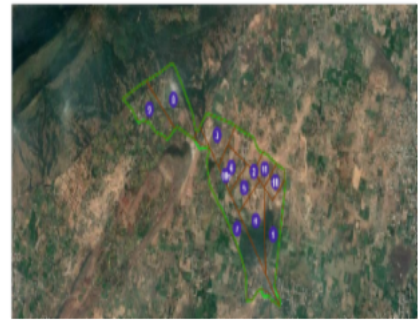

**3. வாக்குச் சாவடியின் விவரங்கள்**

<p><b>வாக்குச் சாவடியின் எண் மற்றும் பெயர் :</b></p> <p>7 - ஆதிதிராவிட நல நடுநிலைப்பள்ளி மேற்கு கட்டிடம் கிழக்கு பார்த்தது தெற்கு பகுதி, ஆடையூர் கிராமம் மற்றும் அஞ்சல் 606604</p> <p><b>வாக்குச் சாவடியின் முகவரி :</b></p> <p>ஆதிதிராவிட நல நடுநிலைப்பள்ளி மேற்கு கட்டிடம் கிழக்கு பார்த்தது தெற்கு பகுதி, ஆடையூர் கிராமம் மற்றும் அஞ்சல் 606604</p>	<p><b>வாக்குச் சாவடியின் வகைப்பாடு (ஆண்/பெண்/பொது)</b></p>	<p><b>பொது</b></p>
	<p><b>துணை வாக்குச் சாவடிகளின் எண்ணிக்கை :</b></p>	<p>0</p>

Google Map View

Polling Station Building Front View

Polling Station Front View

Cad View

Key MAP View

சட்டமன்றத் தொகுதியின் எண் மற்றும் பெயர் : 63-திருவண்ணாமலை  
பிரிவு எண் மற்றும் பெயர் 1-ஆடையூர் (ஊ), வார்டு 4 அம்மன்கோயில் தெற்கு தெரு