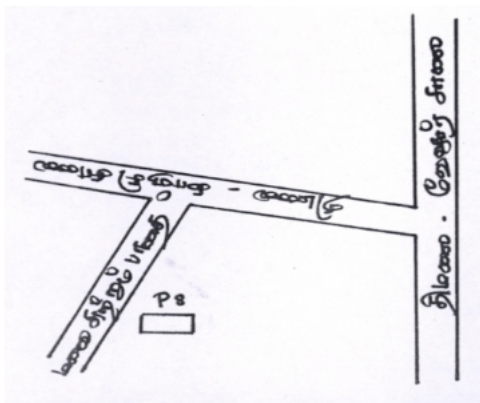

**3. வாக்குச் சாவடியின் விவரங்கள்**

<p><b>வாக்குச் சாவடியின் எண் மற்றும் பெயர் :</b></p> <p>7 - ஆதிதிராவிட நல நடுநிலைப்பள்ளி மேற்கு கட்டிடம் கிழக்கு பார்த்தது தெற்கு பகுதி, ஆடையூர் கிராமம் மற்றும் அஞ்சல் 606604</p> <p><b>வாக்குச் சாவடியின் முகவரி :</b></p> <p>ஆதிதிராவிட நல நடுநிலைப்பள்ளி மேற்கு கட்டிடம் கிழக்கு பார்த்தது தெற்கு பகுதி, ஆடையூர் கிராமம் மற்றும் அஞ்சல் 606604</p>	<p><b>வாக்குச் சாவடியின் வகைப்பாடு (ஆண்/பெண்/பொது)</b></p>	<p><b>பொது</b></p>
	<p><b>துணை வாக்குச் சாவடிகளின் எண்ணிக்கை :</b></p>	<p>0</p>

Google Map View

Polling Station Building Front View

Polling Station Front View

Cad View

Key MAP View

சட்டமன்றத் தொகுதியின் எண் மற்றும் பெயர் : 63-திருவண்ணாமலை  
பிரிவு எண் மற்றும் பெயர் 1-ஆடையூர் (ஊ), வார்டு 4 அம்மன்கோயில் தெற்கு தெரு