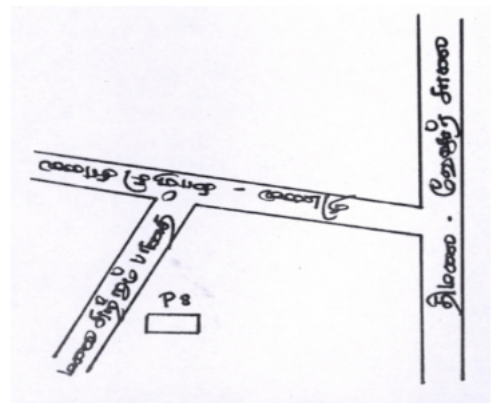

**3. வாக்குச் சாவடியின் விவரங்கள்**

<p><b>வாக்குச் சாவடியின் எண் மற்றும் பெயர் :</b></p> <p>7 - ஆதிதிராவிட நல நடுநிலைப்பள்ளி மேற்கு கட்டிடம் கிழக்கு பார்த்தது தெற்கு பகுதி, ஆடையூர் கிராமம் மற்றும் அஞ்சல் 606604</p> <p><b>வாக்குச் சாவடியின் முகவரி :</b></p> <p>ஆதிதிராவிட நல நடுநிலைப்பள்ளி மேற்கு கட்டிடம் கிழக்கு பார்த்தது தெற்கு பகுதி, ஆடையூர் கிராமம் மற்றும் அஞ்சல் 606604</p>	<p><b>வாக்குச் சாவடியின் வகைப்பாடு (ஆண்/பெண்/பொது)</b></p>	<p><b>பொது</b></p>
	<p><b>துணை வாக்குச் சாவடிகளின் எண்ணிக்கை :</b></p>	<p>0</p>

Google Map View

Polling Station Building Front View

Polling Station Front View

Cad View

Key MAP View

சட்டமன்றத் தொகுதியின் எண் மற்றும் பெயர் : 63-திருவண்ணாமலை  
பிரிவு எண் மற்றும் பெயர் 1-ஆடையூர் (ஊ), வார்டு 4 அம்மன்கோயில் தெற்கு தெரு