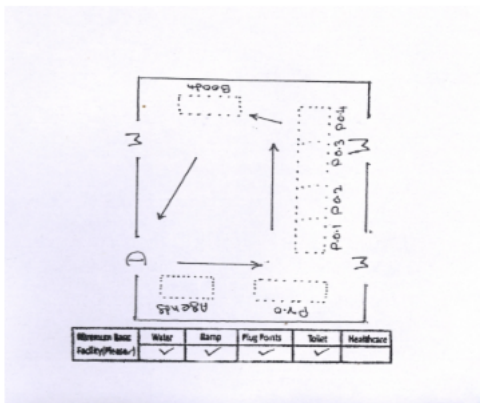

Google Map View

Polling Station Building Front View

Polling Station Front View

Cad View

Key MAP View

1 பெயர் : ராஜேஷ் தந்தை பெயர் : பிரகாஷ் வீட்டு எண் : 2/3 வயது : 36 பாலினம் : ஆண்	ALF1399153 Photo is available	2 பெயர் : பாலு தந்தை பெயர் : ரவி வீட்டு எண் : 7 வயது : 40 பாலினம் : ஆண்	ALF0334672 Photo is available	3 பெயர் : செல்வி கணவர் பெயர் : முருகேசன் வீட்டு எண் : 7 வயது : 36 பாலினம் : பெண்	ALF0334664 Photo is available
4 பெயர் : கதிரவன் தந்தை பெயர் : ராஜா வீட்டு எண் : 8/11 வயது : 45 பாலினம் : ஆண்	FCW6222566 Photo is available	#2 5 பெயர் : சத்தியா ரா தந்தை பெயர் : ராஜா வீட்டு எண் : 8/11 வயது : 42 பாலினம் : பெண்	FCW6222558 Photo is available	6 பெயர் : மேகநாதன் இதரர் பெயர் : யோக லட்சுமி வீட்டு எண் : 8/89 வயது : 29 பாலினம் : ஆண்	ALF2310977 Photo is available
7 பெயர் : தீபதர்ஷினி தந்தை பெயர் : ராஜசேகரன் வீட்டு எண் : 10/13 வயது : 19 பாலினம் : பெண்	ALF2506277 Photo is available	# 8 பெயர் : பா லக்ஷ்மணியன் தந்தை பெயர் : பார்த்திரன் வீட்டு எண் : 11-7 வயது : 47 பாலினம் : ஆண்	ALF1269992 Photo is available	9 பெயர் : ரமேஷ் தந்தை பெயர் : சங்கர் வீட்டு எண் : 11/17 வயது : 28 பாலினம் : ஆண்	ALF1373208 Photo is available
10 பெயர் : சரோஜா கணவர் பெயர் : மணி வீட்டு எண் : 18 வயது : 56 பாலினம் : பெண்	ALF2134146 Photo is available	11 பெயர் : மணிகண்டன் தாயின் பெயர் : சாந்தி வீட்டு எண் : 19/11/36 வயது : 26 பாலினம் : ஆண்	ALF1425131 Photo is available	12 பெயர் : ஜெயசங்கர் தந்தை பெயர் : ராதாகிருஷ்ணன் வீட்டு எண் : 22 வயது : 51 பாலினம் : ஆண்	ALF1161470 Photo is available
13 பெயர் : பழனி தந்தை பெயர் : ஏழுமலை வீட்டு எண் : 26/189ஏ வயது : 42 பாலினம் : ஆண்	ALF2266575 Photo is available	14 பெயர் : ராமஜெயம் தந்தை பெயர் : தங்கவேல் வீட்டு எண் : 28 வயது : 81 பாலினம் : பெண்	ALF1181205 Photo is available	15 பெயர் : நிவேதா ர கணவர் பெயர் : சூரியா வீட்டு எண் : 36 வயது : 24 பாலினம் : பெண்	ALF2392488 Photo is available
16 பெயர் : ராஜி தந்தை பெயர் : சண்முகம் வீட்டு எண் : 61 வயது : 33 பாலினம் : ஆண்	ALF1211564 Photo is available	17 பெயர் : காமராஜ் தந்தை பெயர் : முத்துசாமி வீட்டு எண் : 62 வயது : 58 பாலினம் : ஆண்	ALF1618065 Photo is available	18 பெயர் : விஜயலக்ஷ்மி கணவர் பெயர் : வெங்கடேசன் வீட்டு எண் : 78 வயது : 42 பாலினம் : பெண்	ALF0824532 Photo is available
19 பெயர் : யோகேஷ்குமார் தந்தை பெயர் : அருள்குமார் வீட்டு எண் : 78இ வயது : 24 பாலினம் : ஆண்	ALF2126571 Photo is available	20 பெயர் : கமலேஷ்வர் தந்தை பெயர் : செல்வன் வீட்டு எண் : 80ஏ வயது : 26 பாலினம் : ஆண்	ALF2448538 Photo is available	21 பெயர் : காவியா தந்தை பெயர் : வெங்கடேசன் வீட்டு எண் : 80a/161 வயது : 30 பாலினம் : பெண்	SUU0955245 Photo is available
22 பெயர் : விக்னேஷ் தந்தை பெயர் : செல்வம் வீட்டு எண் : 80ஏ/161 வயது : 30 பாலினம் : ஆண்	ALF1076843 Photo is available	23 பெயர் : கஸ்தூரி கணவர் பெயர் : முனுசாமி வீட்டு எண் : 81எ வயது : 66 பாலினம் : பெண்	ALF1352285 Photo is available	24 பெயர் : பூபாலன் தந்தை பெயர் : இராமகிருஷ்ணன் வீட்டு எண் : 82/170 வயது : 41 பாலினம் : ஆண்	ALF0044065 Photo is available
25 பெயர் : விஜயலட்சுமி கணவர் பெயர் : கார்த்திகேயன் வீட்டு எண் : 83-5 வயது : 40 பாலினம் : பெண்	ALF1165331 Photo is available	26 பெயர் : ராதாகிருஷ்ணன் தந்தை பெயர் : கைலாசம் வீட்டு எண் : 83/எ வயது : 77 பாலினம் : ஆண்	ALF2394203 Photo is available	27 பெயர் : துளசியம்மாள் கணவர் பெயர் : ராதாகிருஷ்ணன் வீட்டு எண் : 83/எ வயது : 30 பாலினம் : பெண்	ALF2394070 Photo is available
28 பெயர் : கனிமொழி தந்தை பெயர் : ரவி வீட்டு எண் : 83சி1/208 வயது : 24 பாலினம் : பெண்	ALF2154391 Photo is available	29 பெயர் : ஜெயச்சந்திரன் தந்தை பெயர் : நாராயணன் வீட்டு எண் : 83 டி வயது : 25 பாலினம் : ஆண்	ALF2395218 Photo is available	#2 30 பெயர் : பிரியா கணவர் பெயர் : தீனதயாளன் வீட்டு எண் : 86 வயது : 38 பாலினம் : பெண்	ALF0827949 Photo is available