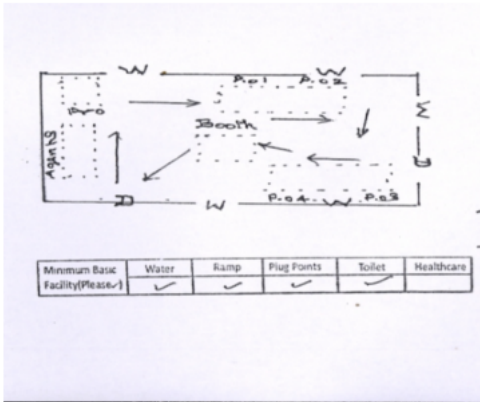

Cad View

Key MAP View