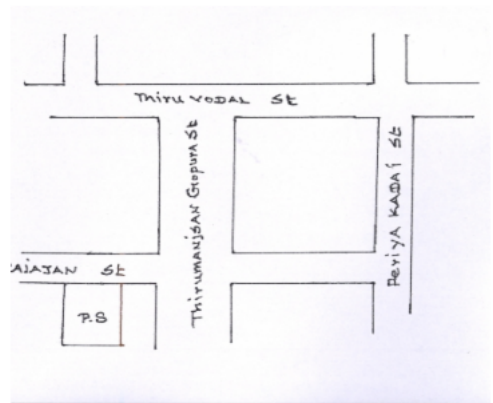

Key MAP View