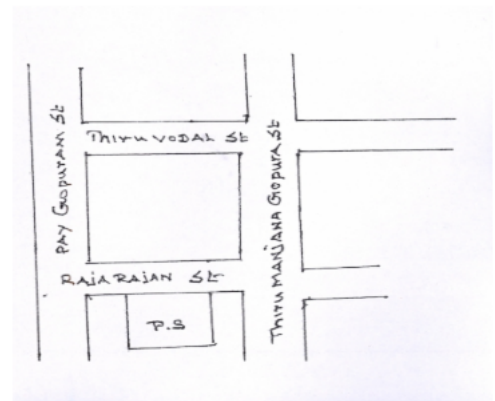

Cad View

Key MAP View