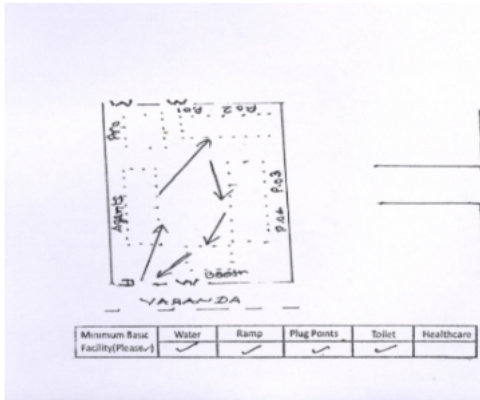

Google Map View

Polling Station Building Front View

Polling Station Front View

Cad View

Key MAP View

1	ALF1603653	பெயர் : ராஜ்குமார் தந்தை பெயர்: ஆறுமுகம் வீட்டு எண் : 1 வயது : 73 பாலினம் : ஆண்	Photo is available	2	ALF1603661	பெயர் : சாந்தினிதேவி கணவர் பெயர்: ராஜ்குமார் வீட்டு எண் : 1 வயது : 67 பாலினம் : பெண்	Photo is available	3	ALF0039966	பெயர் : பாத்திமாவிஜயகுமாரி தந்தை பெயர்: சின்னப்பா வீட்டு எண் : 1 வயது : 65 பாலினம் : பெண்	Photo is available
4	FCW2431351	பெயர் : நிர்மலராஜ் தந்தை பெயர்: ராஜ்குமார் வீட்டு எண் : 1 வயது : 47 பாலினம் : ஆண்	Photo is available	5	FCW1776285	பெயர் : செளந்திரராஜ் தந்தை பெயர்: ராஜ்குமார் வீட்டு எண் : 1 வயது : 46 பாலினம் : ஆண்	Photo is available	6	ALF0243782	பெயர் : ரகுராமன் தந்தை பெயர்: பிரபுகுமார் வீட்டு எண் : 1 வயது : 46 பாலினம் : ஆண்	Photo is available
7	ALF0831669	பெயர் : புனிதா கணவர் பெயர்: நிர்மலராஜ் வீட்டு எண் : 1 வயது : 40 பாலினம் : பெண்	Photo is available	8	ALF0712851	பெயர் : வினோலியா கணவர் பெயர்: செளந்திரராஜ் வீட்டு எண் : 1 வயது : 38 பாலினம் : பெண்	Photo is available	9	ALF2140358	பெயர் : அரவிந்த் தந்தை பெயர்: கிருஷ்ணமூர்த்தி வீட்டு எண் : 1 வயது : 28 பாலினம் : ஆண்	Photo is available
10	ALF2144467	பெயர் : அல்வினி தந்தை பெயர்: கிருஷ்ணமூர்த்தி வீட்டு எண் : 1 வயது : 25 பாலினம் : பெண்	Photo is available	11	ALF2140374	பெயர் : நடராஜன் தந்தை பெயர்: கார்த்தி வீட்டு எண் : 1 வயது : 24 பாலினம் : ஆண்	Photo is available	12	ALF0039958	பெயர் : லாவண்யா ஞானாமிராதம் கணவர் பெயர்: சின்னப்பா வீட்டு எண் : 1-1 வயது : 72 பாலினம் : பெண்	Photo is available
13	ALF2140333	பெயர் : பூங்கோதை கணவர் பெயர்: லட்சுமணன் வீட்டு எண் : 05 வயது : 73 பாலினம் : பெண்	Photo is available	14	ALF1603695	பெயர் : செல்வி கணவர் பெயர்: ஜெயகுமார் வீட்டு எண் : 5 வயது : 68 பாலினம் : பெண்	Photo is available	15	ALF2144475	பெயர் : ரமேஷ் தந்தை பெயர்: லக்ஷ்மணன் வீட்டு எண் : 05 வயது : 49 பாலினம் : ஆண்	Photo is available
16	ALF2140382	பெயர் : ஜான்சி கணவர் பெயர்: ரமேஷ் வீட்டு எண் : 05 வயது : 41 பாலினம் : பெண்	Photo is available	17	FCW6141154	பெயர் : சுசிலா கணவர் பெயர்: விஜயகுமார் வீட்டு எண் : 6 வயது : 41 பாலினம் : பெண்	Photo is available	18	ALF0194415	பெயர் : தினேஷ்குமார் தந்தை பெயர்: துரைக்கண் வீட்டு எண் : 6 வயது : 36 பாலினம் : ஆண்	Photo is available
19	ALF1214675	பெயர் : யுவராணி தந்தை பெயர்: டேவிட் வீட்டு எண் : 6 வயது : 27 பாலினம் : பெண்	Photo is available	20	ALF0712943	பெயர் : ஜோதிலட்சுமி கணவர் பெயர்: காமராஜ் வீட்டு எண் : 6-3 வயது : 37 பாலினம் : பெண்	Photo is available	21	ALF0712935	பெயர் : சுகன்ராஜ் தந்தை பெயர்: காமராஜ் வீட்டு எண் : 6-3 வயது : 31 பாலினம் : ஆண்	Photo is available
22	ALF1287473	பெயர் : ஜெய சூர்யா தந்தை பெயர்: காமராஜ் வீட்டு எண் : 6/3 வயது : 29 பாலினம் : ஆண்	Photo is available	23	ALF2258283	பெயர் : ராஜேஷ் தந்தை பெயர்: முனியன் வீட்டு எண் : 6/3 வயது : 25 பாலினம் : ஆண்	Photo is available	24	ALF2405447	பெயர் : ஜெயந்தன் வி தந்தை பெயர்: விஜயகுமார் வீட்டு எண் : 6/3 வயது : 20 பாலினம் : ஆண்	Photo is available
25	ALF2148757	பெயர் : யுவராஜ் தந்தை பெயர்: டேவிட் வீட்டு எண் : 6/9 வயது : 24 பாலினம் : ஆண்	Photo is available	26	ALF2296515	பெயர் : ரோஜா தந்தை பெயர்: டேவிட் வீட்டு எண் : 6/9 வயது : 22 பாலினம் : பெண்	Photo is available	27	ALF1603703	பெயர் : மல்லிகா கணவர் பெயர்: சண்முகம் வீட்டு எண் : 6A வயது : 66 பாலினம் : பெண்	Photo is available
28	FCW1780733	பெயர் : தீபலக்ஷ்மி தந்தை பெயர்: காமராஜ் வீட்டு எண் : 6A வயது : 46 பாலினம் : பெண்	Photo is available	29	FCW1776640	பெயர் : விஜயகுமார் தந்தை பெயர்: சண்முகம் வீட்டு எண் : 6A வயது : 45 பாலினம் : ஆண்	Photo is available	30	FCW2847978	பெயர் : விஜயகுமாரி தந்தை பெயர்: சண்முகம் வீட்டு எண் : 6A வயது : 45 பாலினம் : பெண்	Photo is available