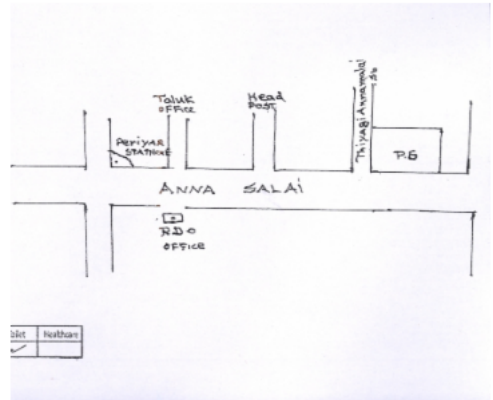

Google Map View

Polling Station Building Front View

Polling Station Front View

Cad View

Key MAP View

1	ALF1603653	பெயர் : ராஜ்குமார் தந்தை பெயர்: ஆறுமுகம் வீட்டு எண் : 1 வயது : 73 பாலினம் : ஆண்	Photo is available	2	ALF1603661	பெயர் : சாந்தினிதேவி கணவர் பெயர்: ராஜ்குமார் வீட்டு எண் : 1 வயது : 67 பாலினம் : பெண்	Photo is available	3	ALF0039966	பெயர் : பாத்திமாவிஜயகுமாரி தந்தை பெயர்: சின்னப்பா வீட்டு எண் : 1 வயது : 65 பாலினம் : பெண்	Photo is available
4	FCW2431351	பெயர் : நிர்மலராஜ் தந்தை பெயர்: ராஜ்குமார் வீட்டு எண் : 1 வயது : 47 பாலினம் : ஆண்	Photo is available	5	FCW1776285	பெயர் : செளந்திரராஜ் தந்தை பெயர்: ராஜ்குமார் வீட்டு எண் : 1 வயது : 46 பாலினம் : ஆண்	Photo is available	6	ALF0243782	பெயர் : ரகுராமன் தந்தை பெயர்: பிரபுகுமார் வீட்டு எண் : 1 வயது : 46 பாலினம் : ஆண்	Photo is available
7	ALF0831669	பெயர் : புனிதா கணவர் பெயர்: நிர்மலராஜ் வீட்டு எண் : 1 வயது : 40 பாலினம் : பெண்	Photo is available	8	ALF0712851	பெயர் : வினோலியா கணவர் பெயர்: செளந்திரராஜ் வீட்டு எண் : 1 வயது : 38 பாலினம் : பெண்	Photo is available	9	ALF2140358	பெயர் : அரவிந்த் தந்தை பெயர்: கிருஷ்ணமூர்த்தி வீட்டு எண் : 1 வயது : 28 பாலினம் : ஆண்	Photo is available
10	ALF2144467	பெயர் : அல்வினி தந்தை பெயர்: கிருஷ்ணமூர்த்தி வீட்டு எண் : 1 வயது : 25 பாலினம் : பெண்	Photo is available	11	ALF2140374	பெயர் : நடராஜன் தந்தை பெயர்: கார்த்தி வீட்டு எண் : 1 வயது : 24 பாலினம் : ஆண்	Photo is available	12	ALF0039958	பெயர் : லாவண்யா ஞானாமிராதம் கணவர் பெயர்: சின்னப்பா வீட்டு எண் : 1-1 வயது : 72 பாலினம் : பெண்	Photo is available
13	ALF2140333	பெயர் : பூங்கோதை கணவர் பெயர்: லட்சுமணன் வீட்டு எண் : 05 வயது : 73 பாலினம் : பெண்	Photo is available	14	ALF1603695	பெயர் : செல்வி கணவர் பெயர்: ஜெயகுமார் வீட்டு எண் : 5 வயது : 68 பாலினம் : பெண்	Photo is available	15	ALF2144475	பெயர் : ரமேஷ் தந்தை பெயர்: லக்ஷ்மணன் வீட்டு எண் : 05 வயது : 49 பாலினம் : ஆண்	Photo is available
16	ALF2140382	பெயர் : ஜான்சி கணவர் பெயர்: ரமேஷ் வீட்டு எண் : 05 வயது : 41 பாலினம் : பெண்	Photo is available	17	FCW6141154	பெயர் : சுசிலா கணவர் பெயர்: விஜயகுமார் வீட்டு எண் : 6 வயது : 41 பாலினம் : பெண்	Photo is available	18	ALF0194415	பெயர் : தினேஷ்குமார் தந்தை பெயர்: துரைக்கண் வீட்டு எண் : 6 வயது : 36 பாலினம் : ஆண்	Photo is available
19	ALF1214675	பெயர் : யுவராணி தந்தை பெயர்: டேவிட் வீட்டு எண் : 6 வயது : 27 பாலினம் : பெண்	Photo is available	20	ALF0712943	பெயர் : ஜோதிலட்சுமி கணவர் பெயர்: காமராஜ் வீட்டு எண் : 6-3 வயது : 37 பாலினம் : பெண்	Photo is available	21	ALF0712935	பெயர் : சுகன்ராஜ் தந்தை பெயர்: காமராஜ் வீட்டு எண் : 6-3 வயது : 31 பாலினம் : ஆண்	Photo is available
22	ALF1287473	பெயர் : ஜெய சூர்யா தந்தை பெயர்: காமராஜ் வீட்டு எண் : 6/3 வயது : 29 பாலினம் : ஆண்	Photo is available	23	ALF2258283	பெயர் : ராஜேஷ் தந்தை பெயர்: முனியன் வீட்டு எண் : 6/3 வயது : 25 பாலினம் : ஆண்	Photo is available	24	ALF2405447	பெயர் : ஜெயந்தன் வி தந்தை பெயர்: விஜயகுமார் வீட்டு எண் : 6/3 வயது : 20 பாலினம் : ஆண்	Photo is available
25	ALF2148757	பெயர் : யுவராஜ் தந்தை பெயர்: டேவிட் வீட்டு எண் : 6/9 வயது : 24 பாலினம் : ஆண்	Photo is available	26	ALF2296515	பெயர் : ரோஜா தந்தை பெயர்: டேவிட் வீட்டு எண் : 6/9 வயது : 22 பாலினம் : பெண்	Photo is available	27	ALF1603703	பெயர் : மல்லிகா கணவர் பெயர்: சண்முகம் வீட்டு எண் : 6A வயது : 66 பாலினம் : பெண்	Photo is available
28	FCW1780733	பெயர் : தீபலக்ஷ்மி தந்தை பெயர்: காமராஜ் வீட்டு எண் : 6A வயது : 46 பாலினம் : பெண்	Photo is available	29	FCW1776640	பெயர் : விஜயகுமார் தந்தை பெயர்: சண்முகம் வீட்டு எண் : 6A வயது : 45 பாலினம் : ஆண்	Photo is available	30	FCW2847978	பெயர் : விஜயகுமாரி தந்தை பெயர்: சண்முகம் வீட்டு எண் : 6A வயது : 45 பாலினம் : பெண்	Photo is available