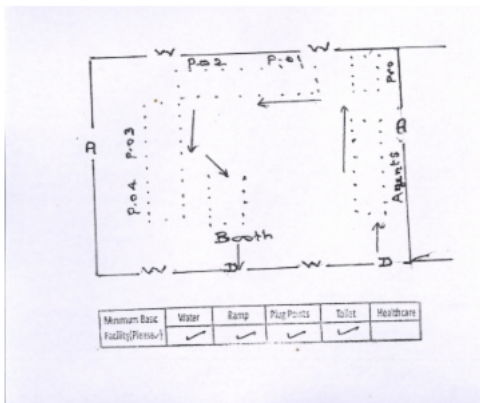

Google Map View

Polling Station Building Front View

Polling Station Front View

Cad View

Key MAP View

1 பெயர் : சங்கர் தந்தை பெயர் : இராமசாமி வீட்டு எண் : 1 வயது : 56 பாலினம் : ஆண்	ALF0932541 Photo is available	2 பெயர் : நெல்சன் ஞானக்குமார் தந்தை பெயர் : ராபர்ட் பால் வீட்டு எண் : 3சி வயது : 55 பாலினம் : ஆண்	IBU0209395 Photo is available	3 பெயர் : செல்வ சுஜிதா கணவர் பெயர் : நெல்சன் ஞானக்குமார் வீட்டு எண் : 3சி வயது : 50 பாலினம் : பெண்	IBU0209403 Photo is available
4 பெயர் : ஆனிஸ் நெ தந்தை பெயர் : நெல்சன் ஞானக்குமார் வீட்டு எண் : 3சி வயது : 20 பாலினம் : பெண்	ALF2454304 Photo is available	5 பெயர் : பாண்டியன் தந்தை பெயர் : சண்முகம் வீட்டு எண் : 5 வயது : 54 பாலினம் : ஆண்	FCW5880992 Photo is available	6 பெயர் : துர்க்காலஷ்மி கணவர் பெயர் : பாண்டியன் வீட்டு எண் : 5 வயது : 47 பாலினம் : பெண்	FCW2483816 Photo is available
7 பெயர் : கோவிந்தராஜீலு தந்தை பெயர் : ராமானுஜம் வீட்டு எண் : 8ஏ வயது : 65 பாலினம் : ஆண்	ALF0748673 Photo is available	8 பெயர் : ரேவதி கணவர் பெயர் : கோவிந்தராஜீலு வீட்டு எண் : 8ஏ வயது : 57 பாலினம் : பெண்	ALF0748665 Photo is available	9 பெயர் : வைஷ்ணவ் தந்தை பெயர் : கோவிந்தராஜீ வீட்டு எண் : 8ஏ வயது : 30 பாலினம் : ஆண்	ALF0847277 Photo is available
10 பெயர் : ஜஸ்வந்த் பா தந்தை பெயர் : பாண்டியன் வீட்டு எண் : 9 வயது : 26 பாலினம் : ஆண்	ALF2471928 Photo is available	11 பெயர் : சுதர்ஷன் பா தந்தை பெயர் : பாண்டியன் ச வீட்டு எண் : 9 வயது : 23 பாலினம் : ஆண்	ALF2472215 Photo is available	12 பெயர் : மாலா கணவர் பெயர் : சந்தோஷ் மூர்த்தி வீட்டு எண் : 11-10 வயது : 33 பாலினம் : பெண்	ALF0833079 Photo is available
13 பெயர் : ரவிசந்திரன் தந்தை பெயர் : ராதாகிருஷ்ணன் வீட்டு எண் : 12 வயது : 55 பாலினம் : ஆண்	ALF0343269 Photo is available	14 பெயர் : சாந்தி கணவர் பெயர் : சரவணன் வீட்டு எண் : 12 வயது : 49 பாலினம் : பெண்	ALF1080985 Photo is available	15 பெயர் : சுரேஷ்குமார் தந்தை பெயர் : மலையப்பன் வீட்டு எண் : 12 வயது : 46 பாலினம் : ஆண்	ALF1161652 Photo is available
16 பெயர் : தீபிகா தந்தை பெயர் : ரவி வீட்டு எண் : 13/18 வயது : 20 பாலினம் : பெண்	ALF2420826 Photo is available	17 பெயர் : விக்னேஷ் தந்தை பெயர் : முருகன் வீட்டு எண் : 14 வயது : 29 பாலினம் : ஆண்	ALF1080928 Photo is available	# 18 பெயர் : வசந்தா அ கணவர் பெயர் : அப்பர் ப வீட்டு எண் : 14A வயது : 67 பாலினம் : பெண்	ALF0245456 Photo is available
# 19 பெயர் : மகாலட்சுமி அ தந்தை பெயர் : அப்பர் வீட்டு எண் : 14A வயது : 34 பாலினம் : பெண்	ALF0713925 Photo is available	20 பெயர் : ராஜேந்திரன் தந்தை பெயர் : சுந்தரம் வீட்டு எண் : 16 வயது : 56 பாலினம் : ஆண்	ALF0606772 Photo is available	21 பெயர் : ரமணி கணவர் பெயர் : ராஜேந்திரன் வீட்டு எண் : 16 வயது : 50 பாலினம் : பெண்	ALF0606764 Photo is available
22 பெயர் : பிரவின தந்தை பெயர் : ரவிச்சந்திரன் வீட்டு எண் : 16 வயது : 32 பாலினம் : ஆண்	ALF0713917 Photo is available	23 பெயர் : வெங்கடேஷ் தந்தை பெயர் : ராஜேந்திரன் வீட்டு எண் : 16 வயது : 29 பாலினம் : ஆண்	ALF1080902 Photo is available	24 பெயர் : பிரவினா தந்தை பெயர் : ரவிச்சந்திரன் வீட்டு எண் : 16 வயது : 29 பாலினம் : பெண்	ALF1133644 Photo is available
25 பெயர் : கவிப்ரியா தந்தை பெயர் : பார்த்திபன் வீட்டு எண் : 16 வயது : 26 பாலினம் : பெண்	ALF1377530 Photo is available	26 பெயர் : விவேக் தந்தை பெயர் : முருகன் வீட்டு எண் : 16 வயது : 26 பாலினம் : ஆண்	ALF1377704 Photo is available	27 பெயர் : லோகபிரியா தந்தை பெயர் : பார்த்திபன் வீட்டு எண் : 16 வயது : 24 பாலினம் : பெண்	ALF2117497 Photo is available
28 பெயர் : ரேணுகா தந்தை பெயர் : சுரேஷ்பாபு வீட்டு எண் : 16/12 வயது : 25 பாலினம் : பெண்	ALF1377621 Photo is available	29 பெயர் : ஹரிணி தந்தை பெயர் : சுரேஷ்பாபு வீட்டு எண் : 16/12 வயது : 21 பாலினம் : பெண்	ALF2326502 Photo is available	30 பெயர் : செளமியலட்சுமி தந்தை பெயர் : ஏழுமலை வீட்டு எண் : 17 வயது : 30 பாலினம் : பெண்	ALF0932566 Photo is available