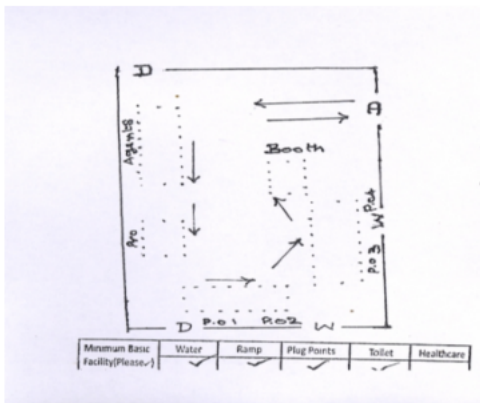

Google Map View

Polling Station Building Front View

Polling Station Front View

Cad View

Key MAP View

1 பெயர் : திவ்யா தந்தை பெயர்: குணசேகரன் வீட்டு எண் : 1 வயது : 50 பாலினம் : பெண்	ALF1171115 Photo is available	2 பெயர் : மோசஸ் தந்தை பெயர்: ரத்தினம் வீட்டு எண் : 2 வயது : 51 பாலினம் : ஆண்	ALF0528224 Photo is available	3 பெயர் : மணிகண்டன் தந்தை பெயர்: ராஜேந்திரன் வீட்டு எண் : 3-4 வயது : 35 பாலினம் : ஆண்	ALF0344424 Photo is available
#2 4 பெயர் : சிவா ச தந்தை பெயர்: சகாதேவன் வீட்டு எண் : 4 வயது : 29 பாலினம் : ஆண்	ALF1081447 Photo is available	5 பெயர் : செளந்தர்யா தந்தை பெயர்: முரலீகம்பாராம வீட்டு எண் : 04 வயது : 25 பாலினம் : பெண்	ALF1414291 Photo is available	6 பெயர் : குணசேகரன் தந்தை பெயர்: அப்புசூட்டி வீட்டு எண் : 5 வயது : 46 பாலினம் : ஆண்	ALF2213247 Photo is available
7 பெயர் : கீதா தந்தை பெயர்: குணசேகரன் வீட்டு எண் : 5 வயது : 42 பாலினம் : பெண்	ALF2212975 Photo is available	8 பெயர் : திவ்யா தந்தை பெயர்: குணசேகரன் வீட்டு எண் : 5 வயது : 30 பாலினம் : பெண்	ALF2207496 Photo is available	9 பெயர் : கரண் தந்தை பெயர்: குணசேகரன் வீட்டு எண் : 5 வயது : 26 பாலினம் : ஆண்	ALF2213254 Photo is available
10 பெயர் : யுவராணி தந்தை பெயர்: குணசேகரன் வீட்டு எண் : 5 வயது : 24 பாலினம் : பெண்	ALF2207462 Photo is available	11 பெயர் : கணேசன் தந்தை பெயர்: நாராயணன் வீட்டு எண் : 6 வயது : 81 பாலினம் : ஆண்	ALF1591437 Photo is available	12 பெயர் : வனஜா கணவர் பெயர்: நாராயணன் வீட்டு எண் : 6 வயது : 71 பாலினம் : பெண்	ALF1591445 Photo is available
13 பெயர் : ஜெயந்தி கணவர் பெயர்: கணேசன் வீட்டு எண் : 6 வயது : 61 பாலினம் : பெண்	ALF1591452 Photo is available	14 பெயர் : குமார் தந்தை பெயர்: நாராயணன் வீட்டு எண் : 6 வயது : 59 பாலினம் : ஆண்	ALF1591460 Photo is available	15 பெயர் : சபாஷினி கணவர் பெயர்: குமார் வீட்டு எண் : 6 வயது : 46 பாலினம் : பெண்	FCW1778463 Photo is available
16 பெயர் : ராகவேந்திரன் பா தந்தை பெயர்: பாலசுப்பிரமணியன் வீட்டு எண் : 6 வயது : 31 பாலினம் : ஆண்	ALF0714444 Photo is available	17 பெயர் : ரிகானா தந்தை பெயர்: உமாசங்கர் வீட்டு எண் : 6 வயது : 26 பாலினம் : பெண்	ALF1376581 Photo is available	# 18 பெயர் : பாலசுப்பிரமணியன் தந்தை பெயர்: தர்மராஜன் வீட்டு எண் : 6-1 வயது : 68 பாலினம் : ஆண்	ALF0041558 Photo is available
19 பெயர் : லலிதா கணவர் பெயர்: பாலசுப்பிரமணியன் வீட்டு எண் : 6-1 வயது : 57 பாலினம் : பெண்	ALF0528190 Photo is available	20 பெயர் : சுதர்சன் தந்தை பெயர்: குமார் வீட்டு எண் : 6-1 வயது : 27 பாலினம் : ஆண்	ALF1215847 Photo is available	21 பெயர் : மெகஜூபீன் தந்தை பெயர்: உமாசங்கர் வீட்டு எண் : 6/19 வயது : 27 பாலினம் : பெண்	ALF1287853 Photo is available
22 பெயர் : கார்த்திக் ஈஸ்வரமுர்த்தி தந்தை பெயர்: அருணாசல ஈஸ்வரமுர்த்தி வீட்டு எண் : 8/22 வயது : 46 பாலினம் : ஆண்	EZZ7559701 Photo is available	23 பெயர் : தீப தந்தை பெயர்: முருகவேல் வீட்டு எண் : 8/22 வயது : 45 பாலினம் : பெண்	FCW1778828 Photo is available	24 பெயர் : சுந்தரம்பாள் கணவர் பெயர்: குழந்தைவேல் வீட்டு எண் : 10 வயது : 68 பாலினம் : பெண்	ALF1414259 Photo is available
25 பெயர் : சுகன்யா கணவர் பெயர்: விமல்குமார் வீட்டு எண் : 11-6 வயது : 33 பாலினம் : பெண்	ALF0834440 Photo is available	26 பெயர் : ஜீவானந்தம் தந்தை பெயர்: துரைசாமி வீட்டு எண் : 12 வயது : 83 பாலினம் : ஆண்	ALF1591478 Photo is available	27 பெயர் : சந்திரலேகா கணவர் பெயர்: ஜீவானந்தம் வீட்டு எண் : 12 வயது : 79 பாலினம் : பெண்	ALF1591486 Photo is available
28 பெயர் : மணிவண்ணன் தந்தை பெயர்: ஜீவானந்தம் வீட்டு எண் : 12 வயது : 55 பாலினம் : ஆண்	FCW1779099 Photo is available	29 பெயர் : பாலமுருகன் தந்தை பெயர்: ஜீவானந்தம் வீட்டு எண் : 12 வயது : 54 பாலினம் : ஆண்	ALF1597731 Photo is available	30 பெயர் : ராஜலட்சுமி கணவர் பெயர்: பாலமுருகன் வீட்டு எண் : 12 வயது : 46 பாலினம் : பெண்	ALF1215755 Photo is available