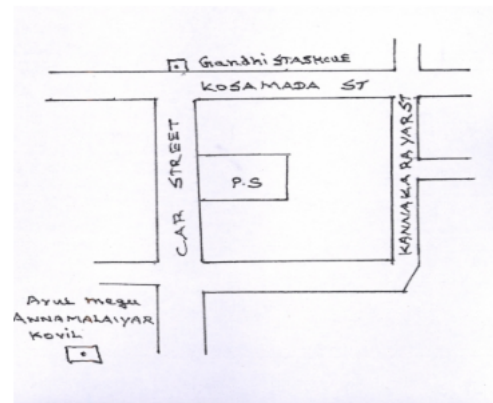

Cad View

Key MAP View