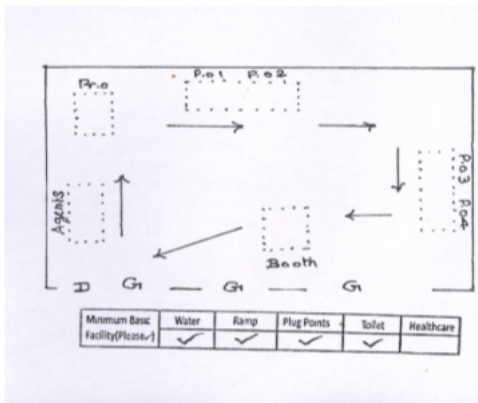

Google Map View

Polling Station Building Front View

Polling Station Front View

Municipal GHs High school, Theradi street

Municipal GHs High school, Theradi street

Cad View

Key MAP View

1	ALF1419456	பெயர் : ராஜலக்ஷ்மி கணவர் பெயர் : அசோக்குமார் வீட்டு எண் : 00 வயது : 30 பாலினம் : பெண்	Photo is available	2	ALF1357417	பெயர் : மோனிஷா கணவர் பெயர் : தியாகராஜன் வீட்டு எண் : 1 வயது : 27 பாலினம் : பெண்	Photo is available	3	ALF1415959	பெயர் : கனகதாரணி தந்தை பெயர் : சந்திரசேகரன் வீட்டு எண் : 1ஏ வயது : 26 பாலினம் : பெண்	Photo is available
4	FCW1891977	பெயர் : ஜனாபாய் கணவர் பெயர் : கோவிந்தசாமி வீட்டு எண் : 4 வயது : 94 பாலினம் : பெண்	Photo is available	S 5	ALF2283323	பெயர் : பி ஆர் பத்மநாபன் தந்தை பெயர் : ராமகிருஷ்ண சாஸ்திரி வீட்டு எண் : 7/13 வயது : 78 பாலினம் : ஆண்	Photo is available	S 6	ALF2283331	பெயர் : ப நாகலட்சுமி கணவர் பெயர் : பி ஆர் பத்மநாபன் வீட்டு எண் : 7/13 வயது : 72 பாலினம் : பெண்	Photo is available
7	ALF1288109	பெயர் : சக்திவேல் தந்தை பெயர் : கணேசன் வீட்டு எண் : 7/13 வயது : 32 பாலினம் : ஆண்	Photo is available	8	ALF2380822	பெயர் : ரேவதி லட்சுமி க கணவர் பெயர் : சக்திவேல் க வீட்டு எண் : 7/13 வயது : 27 பாலினம் : பெண்	Photo is available	9	ALF1419324	பெயர் : சங்கர் தந்தை பெயர் : சிவகுமார் வீட்டு எண் : 10 வயது : 26 பாலினம் : ஆண்	Photo is available
10	ALF1357441	பெயர் : உமாபாரதி தந்தை பெயர் : சீனுவாசன் வீட்டு எண் : 11/6 வயது : 25 பாலினம் : பெண்	Photo is available	11	ALF1608025	பெயர் : சிவமயம் தந்தை பெயர் : பழனி வீட்டு எண் : 12 வயது : 89 பாலினம் : ஆண்	Photo is available	12	ALF1608033	பெயர் : சக்குபாய் கணவர் பெயர் : சிவமயம் வீட்டு எண் : 12 வயது : 83 பாலினம் : பெண்	Photo is available
13	ALF1608041	பெயர் : ஸ்ரீ தரன் தந்தை பெயர் : சிவமயம் வீட்டு எண் : 12 வயது : 64 பாலினம் : ஆண்	Photo is available	14	ALF1608058	பெயர் : கிரிதரன் தந்தை பெயர் : சிவமயம் வீட்டு எண் : 12 வயது : 60 பாலினம் : ஆண்	Photo is available	15	ALF1608066	பெயர் : முத்துலட்சுமி கணவர் பெயர் : ஸ்ரீதரன் வீட்டு எண் : 12 வயது : 59 பாலினம் : பெண்	Photo is available
16	ALF1608074	பெயர் : முரளிதரன் தந்தை பெயர் : சிவமயம் வீட்டு எண் : 12 வயது : 58 பாலினம் : ஆண்	Photo is available	17	ALF1608082	பெயர் : அல்வி கணவர் பெயர் : கிரிதரன் வீட்டு எண் : 12 வயது : 57 பாலினம் : பெண்	Photo is available	18	ALF1608090	பெயர் : சுப்ரஜா கணவர் பெயர் : முரளிதரன் வீட்டு எண் : 12 வயது : 56 பாலினம் : பெண்	Photo is available
19	ALF0246710	பெயர் : ஞானசௌந்தரி தந்தை பெயர் : சிவமயம் வீட்டு எண் : 12 வயது : 53 பாலினம் : பெண்	Photo is available	20	FCW6232623	பெயர் : வசனராம் தந்தை பெயர் : ராதாராம்ஜி வீட்டு எண் : 12 வயது : 42 பாலினம் : ஆண்	Photo is available	21	ALF0835744	பெயர் : ஐஸ்வர்யா தந்தை பெயர் : ஸ்ரீதரன் வீட்டு எண் : 12 வயது : 31 பாலினம் : பெண்	Photo is available
22	ALF0152033	பெயர் : மாதவ் ராஜ் தந்தை பெயர் : கிரிதரன் வீட்டு எண் : 12-6 வயது : 35 பாலினம் : ஆண்	Photo is available	23	XFZ0565226	பெயர் : நிவேதா மாதவ் ராஜ் தந்தை பெயர் : ஜெயக்குமார் வீட்டு எண் : 12/6 வயது : 33 பாலினம் : பெண்	Photo is available	24	ALF1608116	பெயர் : சகுந்தலா கணவர் பெயர் : பாலகிருஷ்ணன் வீட்டு எண் : 13 வயது : 88 பாலினம் : பெண்	Photo is available
25	FCW1842624	பெயர் : லட்சுமிபதி தந்தை பெயர் : வெங்கடேசலு வீட்டு எண் : 13 வயது : 73 பாலினம் : ஆண்	Photo is available	26	FCW1849397	பெயர் : கீதா கணவர் பெயர் : லட்சுமிபதி வீட்டு எண் : 13 வயது : 66 பாலினம் : பெண்	Photo is available	27	ALF1608124	பெயர் : பால்ராஜ் தந்தை பெயர் : ராமசுப்பு வீட்டு எண் : 13 வயது : 62 பாலினம் : ஆண்	Photo is available
28	FCW6232631	பெயர் : பாண்டிரங்கன் தந்தை பெயர் : அண்ணாமலை வீட்டு எண் : 13 வயது : 58 பாலினம் : ஆண்	Photo is available	29	FCW6232649	பெயர் : சுகந்தி கணவர் பெயர் : பாண்டிரங்கன் வீட்டு எண் : 13 வயது : 55 பாலினம் : பெண்	Photo is available	30	ALF1608132	பெயர் : கல்யாணி தந்தை பெயர் : பாலகிருஷ்ணன் வீட்டு எண் : 13 வயது : 53 பாலினம் : பெண்	Photo is available