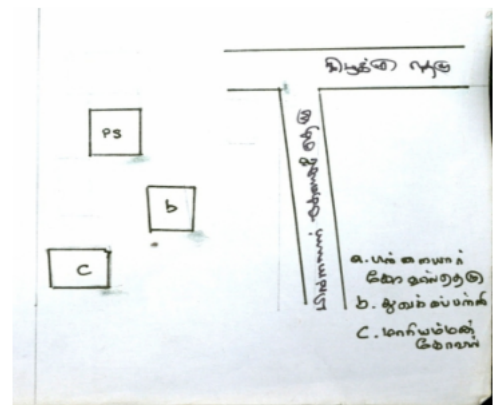

Nazri Naksha

Google Map View

Polling Station Building Front View

Polling Station Front View

Cad View

Key MAP View

சட்டமன்றத் தொகுதியின் எண் மற்றும் பெயர் : 64-கீழ்ப்பென்னாத்தூர் பிரிவு எண் மற்றும் பெயர் 1-மேப்பத்துரை (வ.கி) மற்றும் (ஊ), வார்டு 1 பழைய காலனி வடக்குத் தெரு