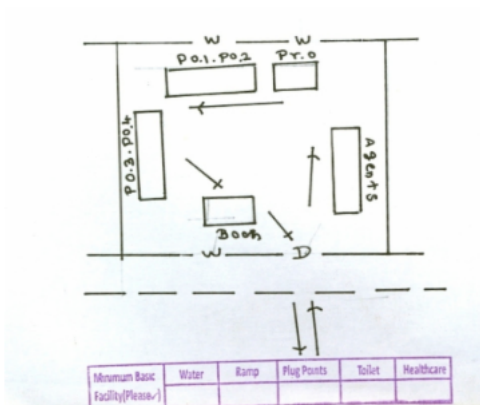

Nazri Naksha

Google Map View

Polling Station Building Front View

Polling Station Front View

Cad View

Key MAP View

சட்டமன்றத் தொகுதியின் எண் மற்றும் பெயர் : 64-கீழ்ப்பென்னாத்தூர் பிரிவு எண் மற்றும் பெயர் 1-மேப்பத்துரை (வ.கி) மற்றும் (ஊ), வார்டு 1 பழைய காலனி வடக்குத் தெரு