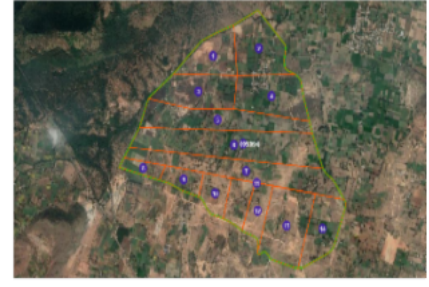

Google Map View

Polling Station Building Front View

Polling Station Front View

Cad View

Key MAP View

சட்டமன்றத் தொகுதியின் எண் மற்றும் பெயர் : 64-கீழ்பென்னாத்தூர் பாகம் எண் : 101  
பிரிவு எண் மற்றும் பெயர் 1-இனாம்காரியந்தல் (வகி) மற்றும் (ஊ), வார்டு 4 முனியந்தல் சத்திரம் பிள்ளையார் கோவில்தெரு