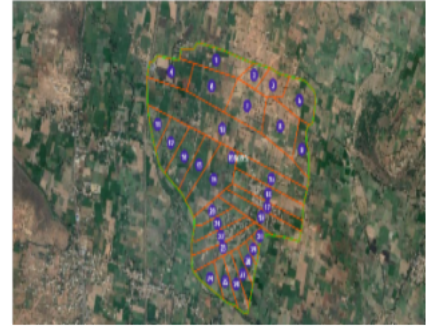

Google Map View