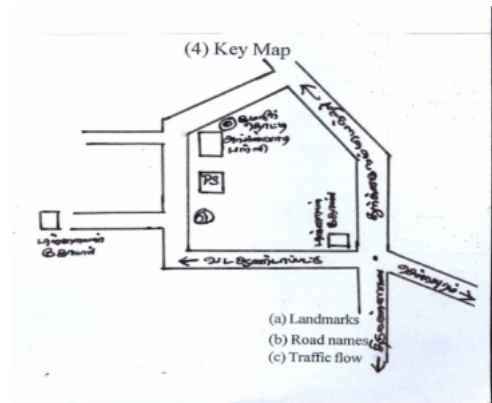

Key MAP View