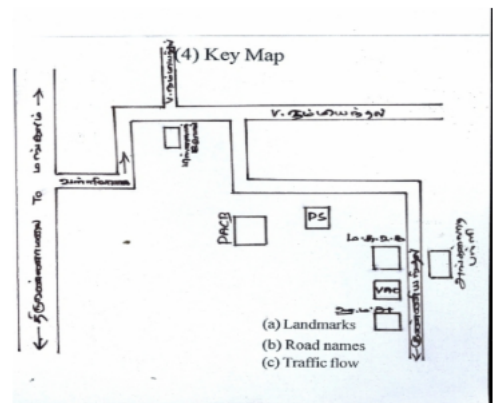

Cad View

Key MAP View